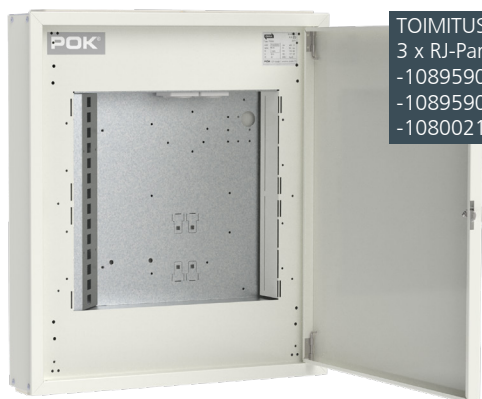

TOIMITUS SISÄLTÄÄ
3 x RJ-Panelin
-10895901 12x(17*18)
-10895902 14x(15*20)
-10800210 12x(15*19,5)

DATA-ASENNUSKOTELO RKM560-IT
Snro. 3312421
Pinta- / uppoasennus
Koko 506x566x92mm
Väri valkea - RAL9010
<https://www.pok.fi/fi/tk/3312421>