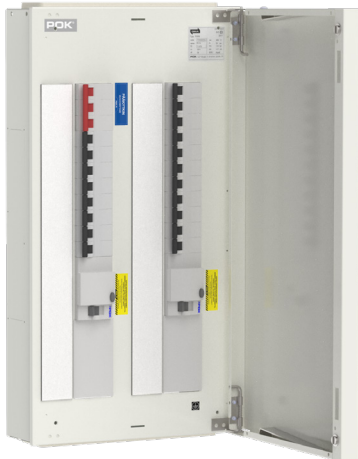

VAKIOKESKUKSET - SANEERAUS

Pinta-asennettavat vakiokeskuksemme saneerauskohteisiin. Tuotteen tarkempiin tietoihin pääset tuotelinkin kautta.

STUL-TAKUU

- ASENNUS PYSTYYN TAI VAAKAAN
- OVESSA JOUSISARANA
- LÄPIVIENTILAIPPA MYÖS SIVULLE

RYHMÄKESKUS RKS500P-19J2V
Snro. 3312417
Pinta-asennus
Koko 270x500x102mm
Väri valkea - RAL9010
<https://www.pok.fi/fi/tk/3312417>