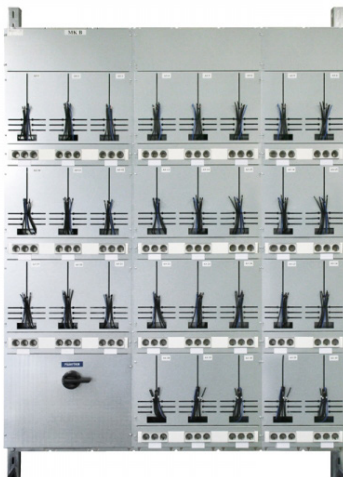

MONIMITTARIKESKUS FE MMK 26-29 (A/Y)
Snro. 3312206
Koko 1600x1970x110mm
Väri alumiini
<https://www.pok.fi/fi/tk/3312206>