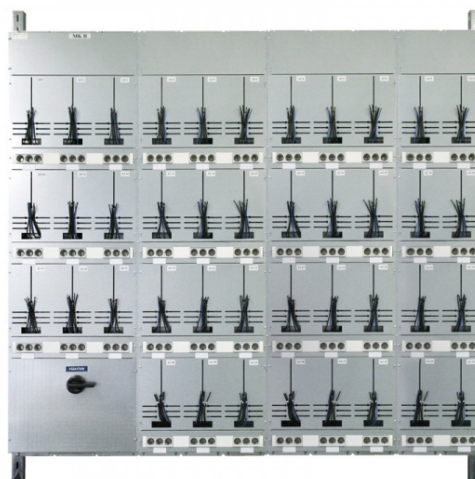

MONIMITTARIKESKUKSET

Tutustu tuotteen tarkempiin tietoihin tuotelinkin kautta tai nettisivuiltamme.

STUL-TAKUU

MONIMITTARIKESKUS FFE MMK 34-37 (A/Y)
Snro. 3312208
Koko 2000x1970x110mm
Väri alumiini
<https://www.pok.fi/fi/tk/3312208>