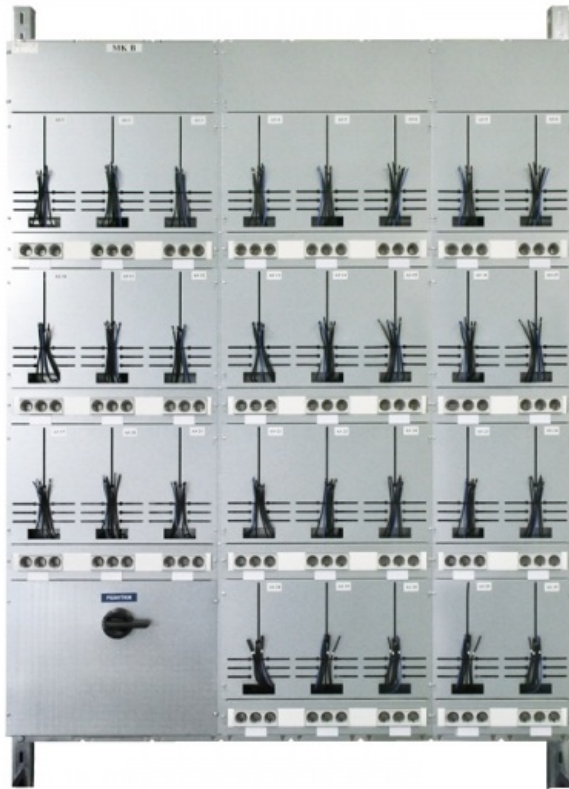

Monimittarikeskukset

MONIMITTARIKESKUKSET

Monimittarikeskus muodostuu syöttö- ja laajennusosista, joita yhdistämällä saadaan tarvittava mittarikokonaisuus Järjestelmä kattaa suurienkin kerros- ja rivitalokohteiden tarpeet. Keskus toimitetaan valmiina kokonaisuutena. Näin ollen vältät ylimääräiset kokoamiskustannukset työmaalla. Tilauksesta keskuksen toimitus onnistuu myös kenttäkohtaisesti. Yli 600mm leveät keskuksset toimitetaan aina kuljetusta helpottavilla kuljetusjaloilla. Mitat eivät sisällä keskuksen kuuluvia jalkapalkkeja eikä sidekiskoja.

Tuotteiden ominaisuuksia:

- Tehokas tilankäyttö
- Lähtöliittimet vakiona
- Syöttö alhaalta / lähdöt ylös (tilauksesta myös toisinpäin)
- Keskuksset valmistettu kuumasinkitystä teräslevystä
- Vakiodut ratkaisut säästävät kustannuksia