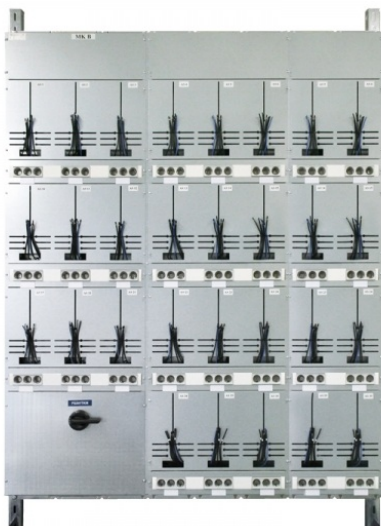

Monimittarikeskukset

MONIMITTARIKESKUKSET

Monimittarikeskus muodostuu syöttö- ja laajennusosista, joita yhdistämällä saadaan tarvittava mittarikokonaisuus Järjestelmä kattaa suurienkin kerros- ja rivitalokohteiden tarpeet. Keskus toimitetaan valmiina kokonaisuutena. Näin ollen vältät ylimääräiset kokoamiskustannukset työmaalla. Tilauksesta keskuksen toimitus onnistuu myös kenttäkohtaisesti. Yli 600mm leveät keskuksset toimitetaan aina kuljetusta helpottavilla kuljetusjaloilla. Mitat eivät sisällä keskuksen kuuluvia jalkapalkkeja eikä sidekiskoja.