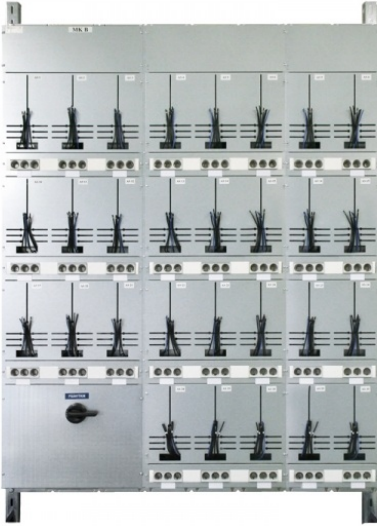

Monimittarikeskukset

MONIMITTARIKESKUKSET

Monimittarikeskus muodostuu syöttö- ja laajennusosista, joita yhdistämällä saadaan tarvittava mittarikokonaisuus Järjestelmä kattaa suurienkin kerros- ja rivitalokohteiden tarpeet. Keskus toimitetaan valmiina kokonaisuutena. Näin ollen vältät ylimääräiset kokoamiskustannukset työmaalla. Tilauksesta keskuksen toimitus onnistuu myös kenttäkohtaisesti. Yli 600mm leveät keskuksset toimitetaan aina kuljetusta helpottavilla kuljetusjaloilla. Mitat eivät sisällä keskuksen kuuluvia jalkapalkkeja eikä sidekiskoja.