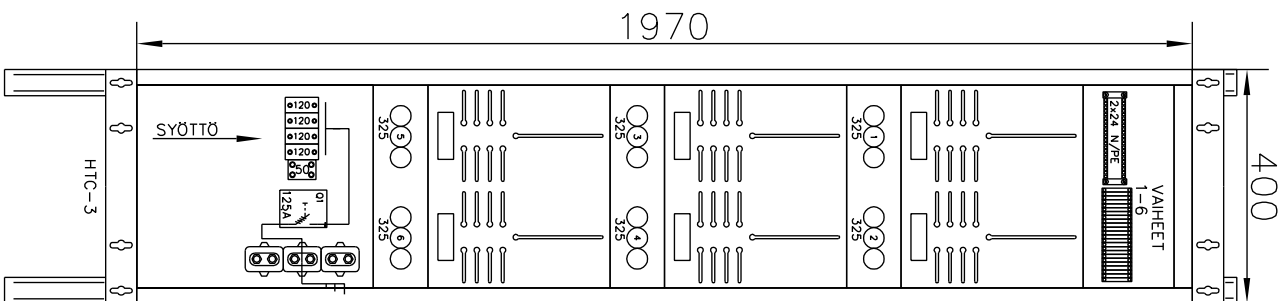

10 11 12 13 14 15 16 17 18 19 20 21 22 23 24 25 26 27 28 29 30 31 32 33 34 35 36 37

Monimittarikeskus 3-6 Mittaria

- Syöttö alhaalta/lähdet ylös. (Tilauksesta myös toisinpäin)
- Toimitus sisältää jalkepalkit. Koko 50*2300mm
- Keskuksen saatavana taustapelti ja läpivientiloiput tilauksesta

KESKUKSEN TAUSTA AVOIN

KESKUKSEN SYVYYS 110 mm

POK Group
PRODUCTS | www.pok.fi

Un 230/400 V	In 50 Hz	Name	3312200_3-6 mittaria
Ink 125 A	Icw <10 kA	Code	3312200
IP 20	Ipk <17 kA	Type	POKK1
EMC A ja B	Uimp 4 kV	ID	
		Sign	-
		PG	XXXXXX-XX

Kohde	Tilooja
-------	---------

Suunn. Rtu./91213	Keskustunnus	Tilausnumero
Tark.	Piirustusnumero	3312200_3-6
Lehti 1/1	SÄH	

S R P O N M L K J H G F E D C B A

10	11	12	13	14	15	16	17	18	19	20	21	22	23	24	25	26	27	28										
KESKUS							RYHMÄ	OSOITE			A/A	JOHDOTUS				A												
																									B			
																											C	
																											D	
																											E	
																											F	
																												G
																												H
																					J							
																					K							
																					L							
																					M							
																					N							
																					O							
																					P							
																					R							
																					S							
																					T							
																					U							
																					V							
																					X							
																					Y							
																					Z							
																					1							
																					2							

Nimelliseristysjännite: U_i=U_e

Osastointimuoto: 2-4

Jokelujärjestelmä: TN-S