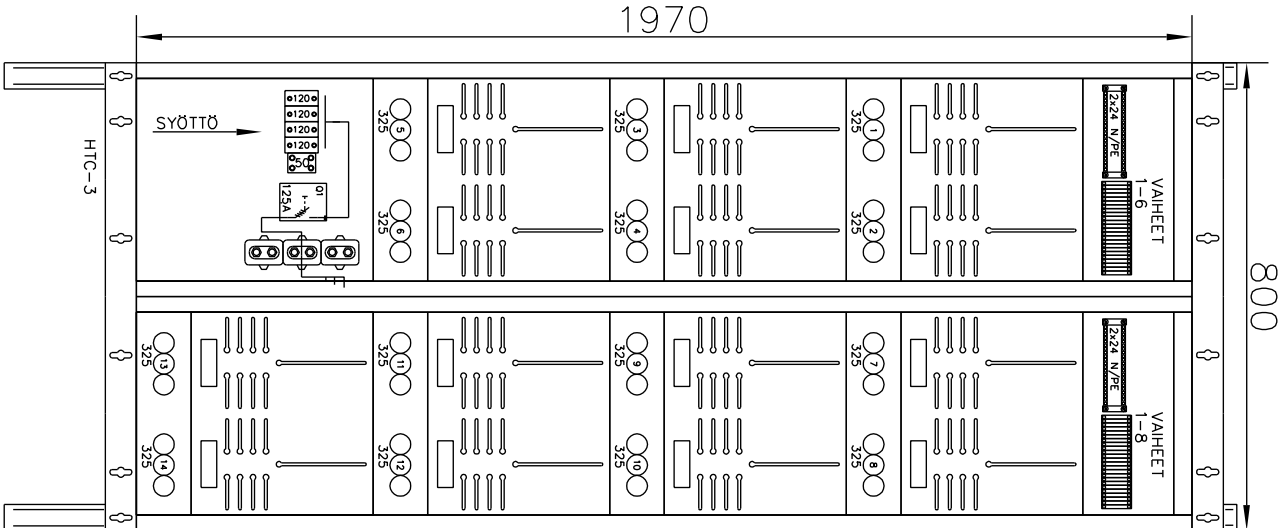

10 11 12 13 14 15 16 17 18 19 20 21 22 23 24 25 26 27 28 29 30 31 32 33 34 35 36 37

KESKUKSEN TAUSTA AVOIN

KESKUKSEN SYVYYS 110 mm

Monimittarikeskus 10-14 Mittaria

- Syöttö alhaalta/ähdöt ylös. (Tiikuksesta myös toisinpäin)
- Toimitus sisältää jalkapalkit. Koko 50*2300mm
- Keskuksen saatavana taustapelti ja läpivientiloiput tiikuksesta

POK Group
PRODUCTS | WWW.POK.FI

Un 230/400 V	In 50 Hz
Ikä 125 A	Icw <10 kA
IP 20	Ikä <17 kA
EMC A ja B	Uimp 4 kV ID

Name 3312202_10-14 mittaria	Code 3312202
Type POKK1	Sign -
PG XXXXX-XX	

Kohde	Tiiloajo
-------	----------

Suunn. /g12.13	Keskustunnus
Tark.	Piirustusnumero
Lehti 1/1	SÄH

Tilausnumero 3312202_10-14

S R P O N M L K J H G F E D C B A

10	11	12	13	14	15	16	17	18	19	20	21	22	23	24	25	26	27	28	
KESKUS							RYHMÄ	OSOITE	A/A	JOHDOTUS	A								
																B			
																	C		
																		D	
																		E	
																		F	
																		G	
																		H	
																		J	
																		K	
																		L	
																		M	
																		N	
																		O	
																		P	
											R								
											S								
											T								
											U								
											V								
											X								
											Y								
											Z								
											1								
											2								

Nimellisieristysjännite: U_i=U_e

Osastointimuoto: 2-4

Jokelujärjestelmä: TN-S