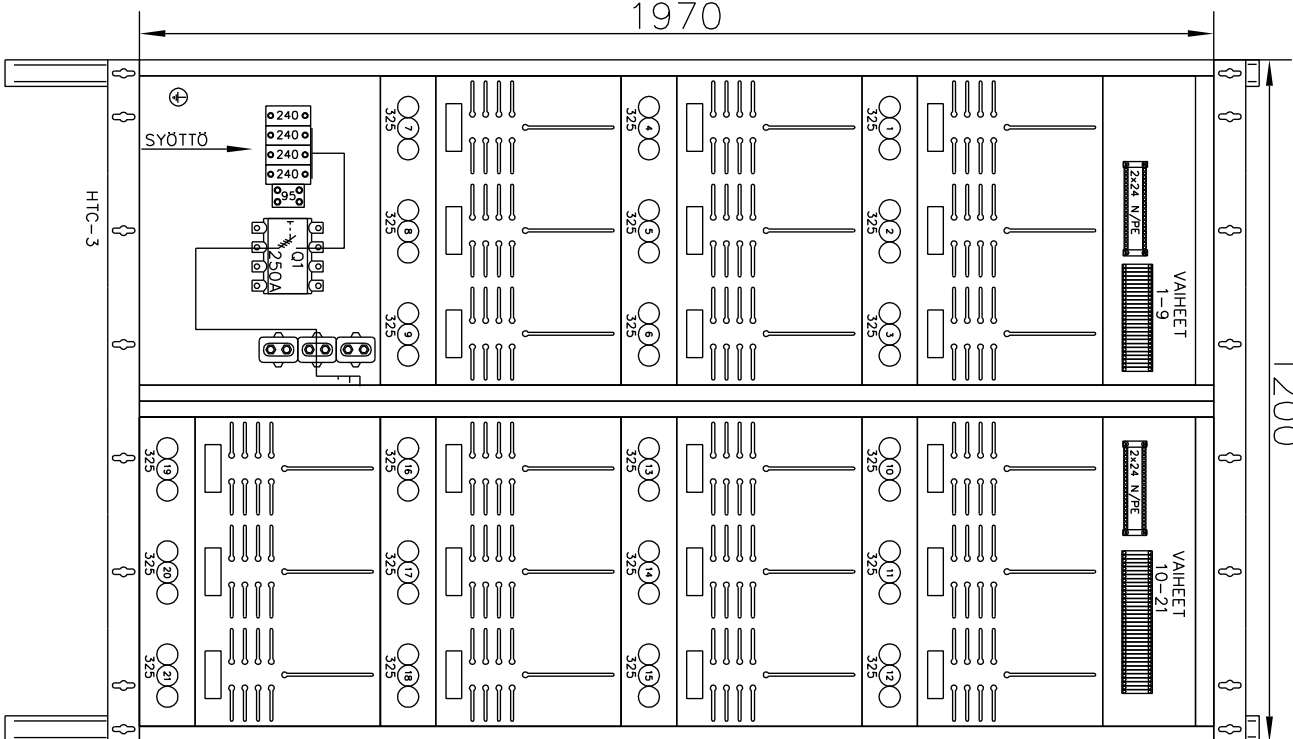

10 11 12 13 14 15 16 17 18 19 20 21 22 23 24 25 26 27 28 29 30 31 32 33 34 35 36 37

1200

1970

KESKUKSEN TAUSTA AVOIN

KESKUKSEN SYVYYS

110 mm

Monimittarikeskus 19-21 Mittaria

- Syöttö alhaalta/ihähdöt ylös. (Tilauksesta myös toisinpäin)
- Toimitus sisäittä jalkapalkit. Koko 50\*2300mm
- Keskukseen saatavana tuustopelti ja läpivientiläipät tilauksesta

Mittakaava: 1:10 (A3)

Jakelu järjestelmä: TN-S

Osastointimuoto: 2-4

**POK Group**  
PRODUCTS | www.pok.fi

Un	230/400 V	fn	50 Hz	Name	3312204_19-21 mittaria
Inh	250 A	lw	<10 kA	Code	3312204
IP	20	lak	<17 kA	Type	POK1
EMC	A ja B	Uimp	4 kV	ID	

Nimellisieristysjännite: U<sub>i</sub>=U<sub>e</sub>

Osastointimuoto: 2-4

Jakelujärjestelmä: TN-S