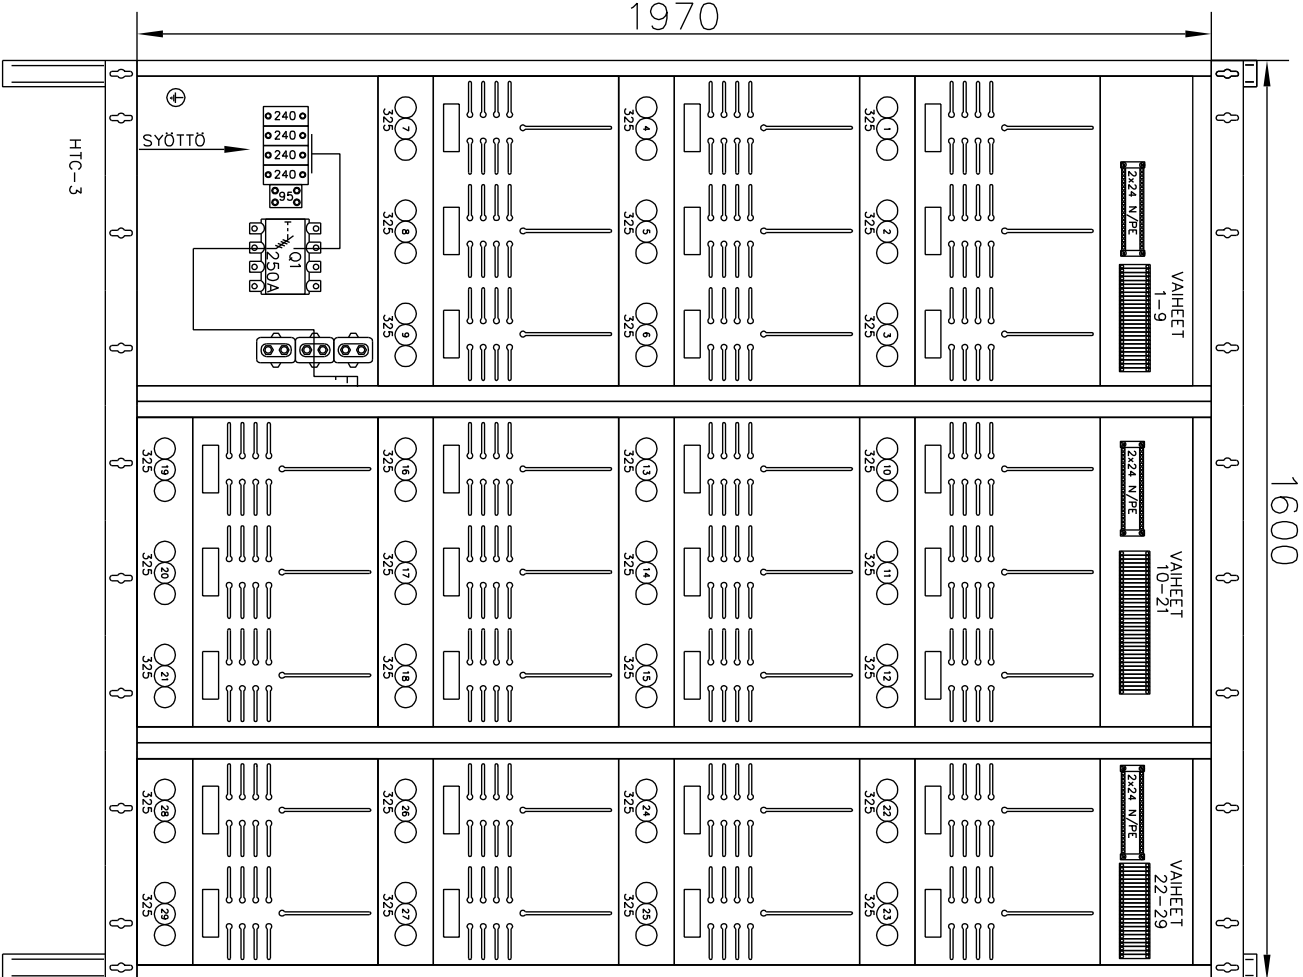

10 11 12 13 14 15 16 17 18 19 20 21 22 23 24 25 26 27 28 29 30 31 32 33 34 35 36 37

1600

1970

Monimittarikeskus 26-29 Mittaria

- Syöttö alhaalta/lähdöt ylös. (tilauksesta myös toisinpäin)
- Toimitus sisältää jalkapalkit. Koko 50*2300mm
- Keskukseen saatavana tuustopelti ja läpivientitilat tilauksesta

KESKUKSEN SYVYYS

110 mm

KESKUKSEN TAUSTA AVOIN

Mittakaava: 1:10 (A3)

Jakelu järjestelmä: TN-S

Osastointimuoto: 2-4

POK Group
PRODUCTS | www.pok.fi

Un	230/400 V	fn	50 Hz	Name	3312206_26-29 mittaria
Inh	250 A	lw	<10 kA	Code	3312206
IP	2+	lwk	<17 kA	Type	POK1
EMC	A ja B	Uimp	4 kV	ID	