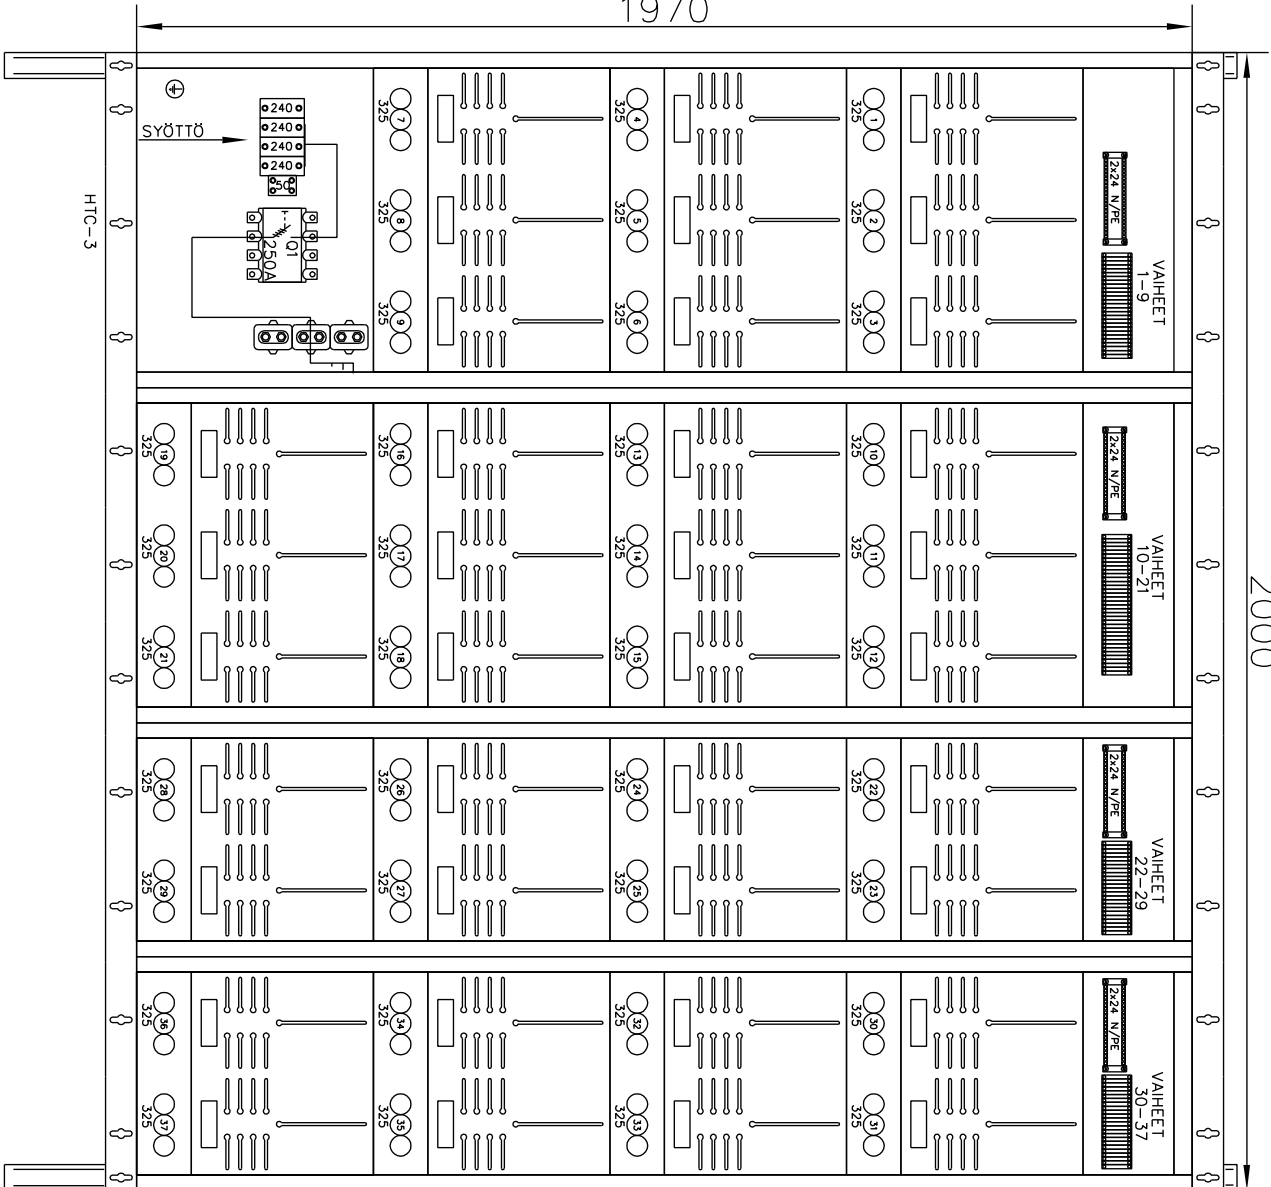

10 11 12 13 14 15 16 17 18 19 20 21 22 23 24 25 26 27 28 29 30 31 32 33 34 35 36 37

2000

1970

KESKUKSEN SYVYYS 110 mm

KESKUKSEN TAUSTA AVOIN

Monimittarikeskus 34-37 Mittaria

- Syöttö alhaalta/lähdet ylös. (tilauksesta myös toisinpäin)
- Toimitus sisältää jalkapalkit. Koko 50*2300mm
- Keskukseen saatavana tuustopelti ja läpiviennitilapiiput tilauksesta

Mittakaava: 1:10 (A3)

Jakelu järjestelmä: TN-S

Osastointimuoto: 2-4

POK Group
PRODUCTS | WWW.POK.FI

Un 230/400 V	In 50 Hz	Name 3312208_34-37 mittaria	Sign -
lka 250 A	l _{sc} <10 kA	Code 3312208	PG XXXXX-XX
IP 20	l _{pk} <17 kA	Type POKK1	Titiloija
EMC A ja B	Uimp 4 kV ID		

Nimellisieristysjännite: U_i=U_e

Osastointimuoto: 2-4

Jokelujärjestelmä: TN-S

POK Group PRODUCTS WWW.POK.FI	Kohde	Un 230/400 V	fn 50 Hz	Name MMK 34-37 mittaria	Suunn. RTu /5.12.2013
	Tilaaaja	InA 250 A	lcw <10 kA	Code 3312208	Muutos
		IP 20	Ipk <17 kA	Type POKK1	PG XXXXX-XX
		EMC A ja B	Uimp kV	ID -	Lehti 1/2