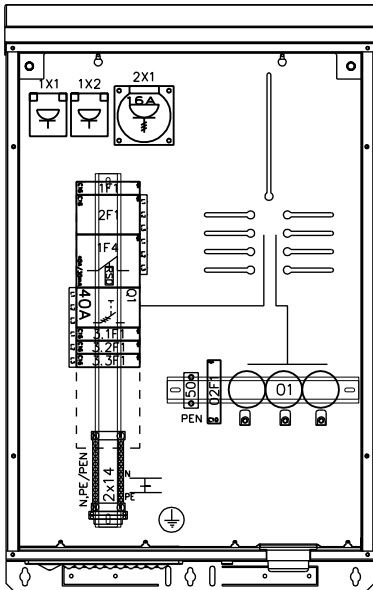

Aseennus:

- Pintaluotto Fe
- Asennus jalustalle
- Ovi varustettu kolmiokaralukolla
- Keskuksessa 1kpl kääntöalappu
  - 1 kpl D-40 mm
  - 15 kpl D-20 mm
- Keskuksessa irroitettava syöttöalappu
  - 1kpl D-35mm
  - 3kpl D-15mm

Tutustu lisävarusteisiin sivulla [www.pok.fi](http://www.pok.fi)

**POK Group**  
PRODUCTS | [www.pok.fi](http://www.pok.fi)

Un 230/400 V	fn 50 Hz	Nome UMK700JAL-25A6J1V	Sign -
Ira 25 A	I <sub>ew</sub> <10 kA	Code 3312370	PG XXXXX-XX
IP 34	I <sub>pk</sub> <17 kA	Type MFRO	
EMC A ja B	U <sub>imp</sub> 4 kV	ID	

Kohde	Tiloojo
-------	---------

Suunn. MM /29.08.2016	Keskustunnus	Tilousnumero
Tark. Lehti 1/1	Piirustusnumero <b>SÄH</b>	

S R P O N M L K J I H G F E D C B A

Osastointimuoto: 2-4

Jakelu järjestelmä: TN-S

Mittakaava: 1:10 (A3)

**POK Group**  
PRODUCTS | WWW.POK.FI

Un 230/400 V	fn 50 Hz	Name UMK700JAL-25A6J1V	
InA 25 A	lcw <10 kA	Code 3312370	Sign -
IP 34	lpk <17 kA	Type MFRO	PG XXXXX-XX
EMC A ja B	Uimp 4 kV	ID	