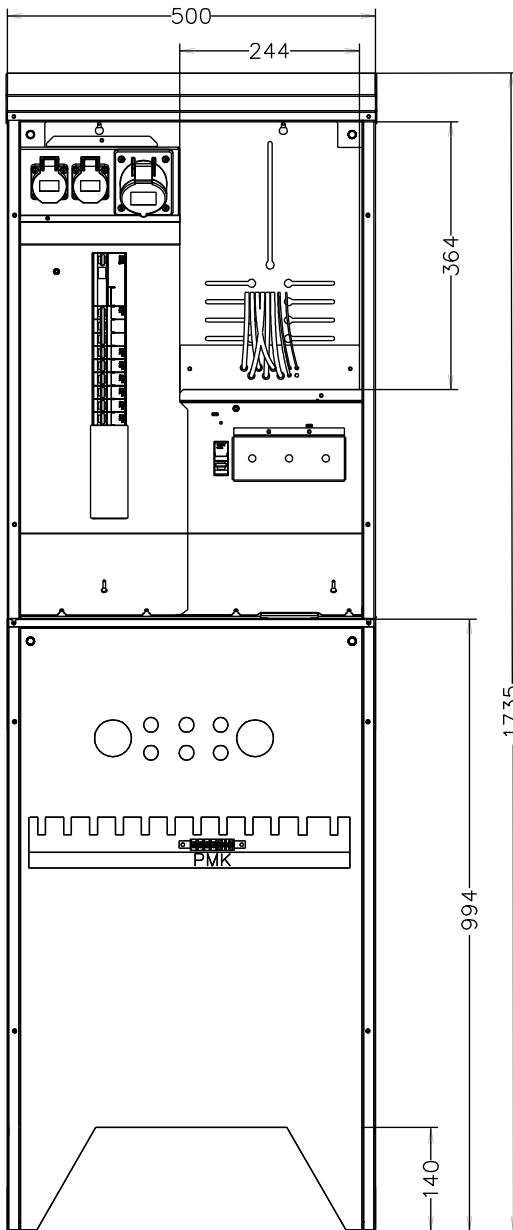

Aseennus:

- Pintaluotto Fe
- Asennus jalustalle
- Ovi varustettu kolmiokaralukolla
- Keskuksessa 1kpl kääntöalappu
  - 1 kpl D-40 mm
  - 15 kpl D-20 mm
- Keskuksessa irroitettava syöttöalappu
  - 1kpl D-35mm
  - 3kpl D-15mm

Tutustu lisävarusteisiin sivulla [www.pok.fi](http://www.pok.fi)

**POK Group**  
PRODUCTS | [www.pok.fi](http://www.pok.fi)

Un 230/400 V	fn 50 Hz	Nome UMK700JAL-25A6J1V	Sign -
Ira 25 A	I <sub>ew</sub> <10 kA	Code 3312370	PG XXXXX-XX
IP 34	I <sub>pk</sub> <17 kA	Type MFRO	
EMC A ja B	U <sub>imp</sub> 4 kV	ID	

Kohde	Tiloojo
-------	---------

Suunn. MM /29.08.2016	Keskustunnus	Tilousnumero
Tark. Lehti 1/1	Piirustusnumero <b>SÄH</b>	

S R P O N M L K J I H G F E D C B A

Osastointimuoto: 2-4

Jakelu järjestelmä: TN-S