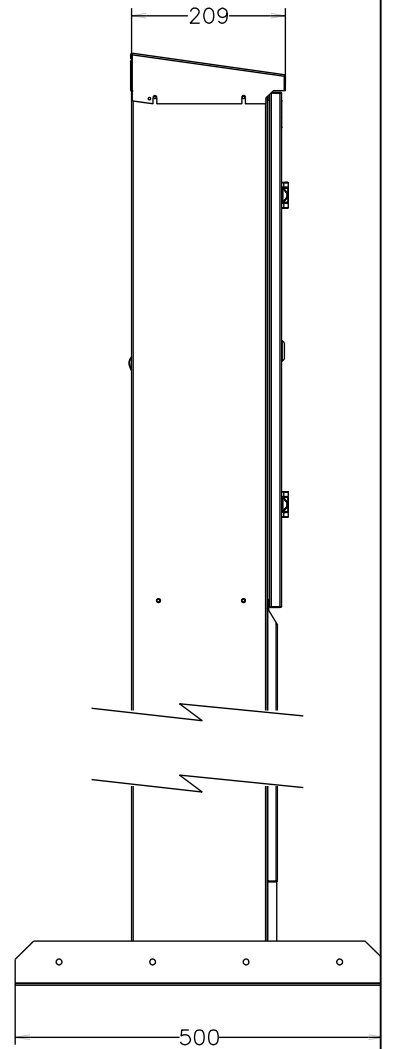

Aseennus:

- Pintaluotto Fe
- Asennus jalustalle
- Ovi varustettu kolmiokaralukolla
- Keskuksessa 1kpl kääntöalappu
  - 1 kpl D-40 mm
  - 15 kpl D-20 mm
- Keskuksessa irroitettava syöttöalappu
  - 1kpl D-35mm
  - 3kpl D-15mm

Tutustu lisävarusteisiin sivulla [www.pok.fi](http://www.pok.fi)

**POK Group**  
PRODUCTS | [www.pok.fi](http://www.pok.fi)

Un 230/400 V	fn 50 Hz	Nome UMK700JAL-25A6J1V	Sign -
Ira 25 A	I <sub>ew</sub> <10 kA	Code 3312370	PG XXXXX-XX
IP 34	I <sub>pk</sub> <17 kA	Type MFRO	
EMC A ja B	U <sub>imp</sub> 4 kV	ID	

Kohde	Tiloojo
-------	---------

Suunn. MM /29.08.2016	Keskustunnus	Tilousnumero
Tark. Lehti 1/1	Piirustusnumero <b>SÄH</b>	

S R P O N M L K J I H G F E D C B A

Osastointimuoto: 2-4

Jakelu järjestelmä: TN-S