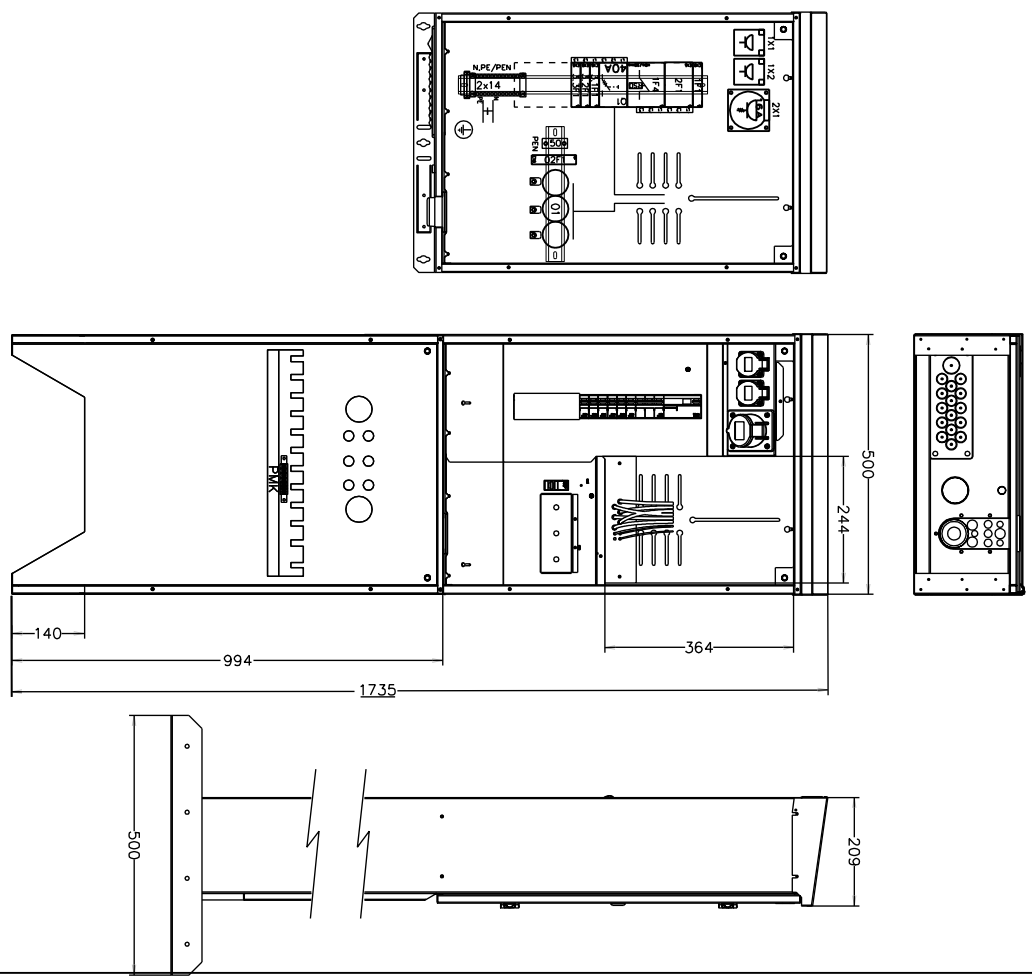

10 11 12 13 14 15 16 17 18 19 20 21 22 23 24 25 26 27 28 29 30 31 32 33 34 35 36 37

Mittauskeskus FE UMK700JAL-25A6J1V

Ominaisuudet:

- 6 vapaa moduulipaikkaa
- Värisävy RAL7035
- Kotelo pohja umpinainen
- Sadekatto vakiona
- Päällytkin ei katkaise jännitettä pääsulakkeilta eikä kWh-mittarilta
- Keskuksessa on pistorasiat, joita voi käyttää rakennusajkaiseen sähköjakeluun

Aseennus:

- Pintaluotto Fe
- Asennus jalustalle
- Ovi varustettu kolmiokaralukolla
- Keskuksessa 1kpl kääntöalappu
  - 1 kpl D-40 mm
  - 15 kpl D-20 mm
- Keskuksessa irroitettava syöttöalappu
  - 1kpl D-35mm
  - 3kpl D-15mm

Tutustu lisävarusteisiin sivulla www.pok.fi

POK Group
PRODUCTS | www.pok.fi

Un 230/400 V	fn 50 Hz	Nome UMK700JAL-25A6J1V	Sign -
Ira 25 A	I_{ew} <10 kA	Code 3312370	PG XXXXX-XX
IP 34	I_{pk} <17 kA	Type MFRO	
EMC A ja B	U_{imp} 4 kV	ID	

Kohde	Tiloojo

Suunn. MM /29.08.2016	Keskustunnus	Tilousnumero
Tark. Lehti 1/1	Piirustusnumero SÄH	

S R P O N M L K J I H G F E D C B A