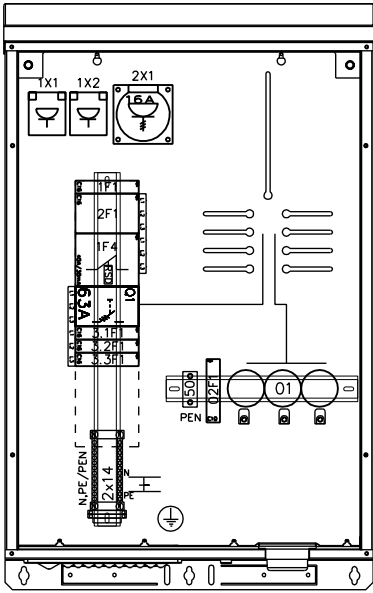

Asennus:

- Pinta/Uppo Fe
- Asennus jalustalle
- Ovi varustettu kolmiotakaralukolla
- Keskukseksessa 1kpl kääntöalappu
 - 1 kpl D-40 mm
 - 15 kpl D-20 mm
- Keskukseksessa irrotettava syöttöalappu
 - 1kpl D-35mm
 - 3kpl D-15mm

Kohde	
Tiloojo	

Suunn. MM /29.08.2016	Keskustunnus	Tilousnumero
Tark. Lehti 1/1	Piirustusnumero	
	SÄH	

Osastointimuoto: 2-4

Jakelu järjestelmä: TN-S

Mittakaava: 1:10 (A3)

POK Group
PRODUCTS | WWW.POK.FI

U _n 230/400 V	f _n 50 Hz	Name UMK700JAL-50A6J1V	
I _{nA} 50 A	I _{cw} <10 kA	Code 3312371	Sign -
IP 34	I _{pk} <17 kA	Type MFRO	PG XXXXX-XX
EMC A ja B	U _{imp} 4 kV	ID	