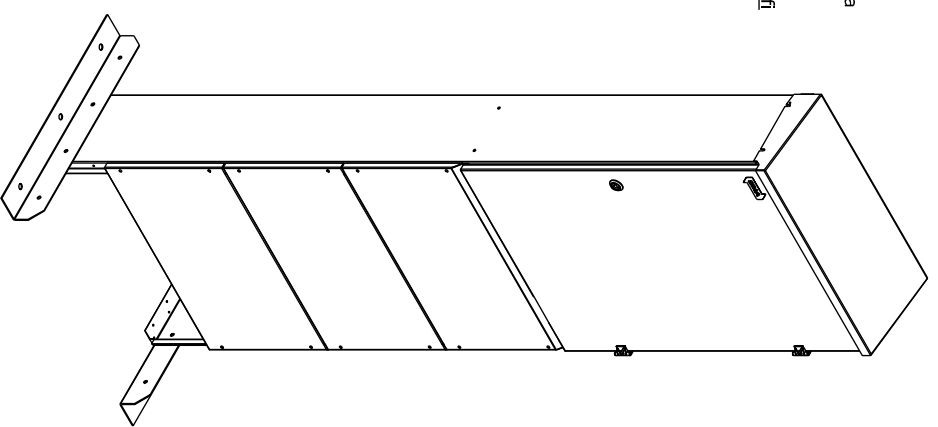

Asennus:

- Pinta/Uppo Fe
- Asennus jalustalle
- Ovi varustettu kolmiotakaralukolla
- Keskukseksessa 1kpl kääntöalappu
  - 1 kpl D-40 mm
  - 15 kpl D-20 mm
- Keskukseksessa irrotettava syöttöalappu
  - 1kpl D-35mm
  - 3kpl D-15mm

Tutustu lisävarusteisiin sivuilla www.pok.fi