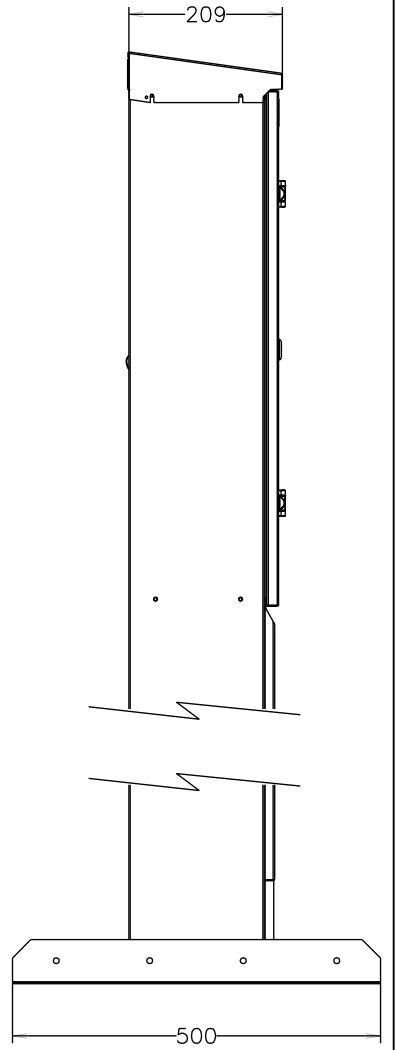

Asennus:

- Pinta/Uppo Fe
- Asennus jalustalle
- Ovi varustettu kolmiotakaralukolla
- Keskukseksessa 1kpl kääntöalappu
 - 1 kpl D-40 mm
 - 15 kpl D-20 mm
- Keskukseksessa irrotettava syöttöalappu
 - 1kpl D-35mm
 - 3kpl D-15mm

Kohde	
Tiloojo	

Suunn. MM /29.08.2016	Keskustunnus	Tilousnumero
Tark. Lehti 1/1	Piirustusnumero	
	SÄH	

Osastointimuoto: 2-4

Jakelu järjestelmä: TN-S

Mittakaava: 1:10 (A3)

POK Group
PRODUCTS | WWW.POK.FI

U _n 230/400 V	f _n 50 Hz	Name UMK700JAL-50A6J1V	
I _{nA} 50 A	I _{cw} <10 kA	Code 3312371	Sign -
IP 34	I _{pk} <17 kA	Type MFRO	PG XXXXX-XX
EMC A ja B	U _{imp} 4 kV	ID	