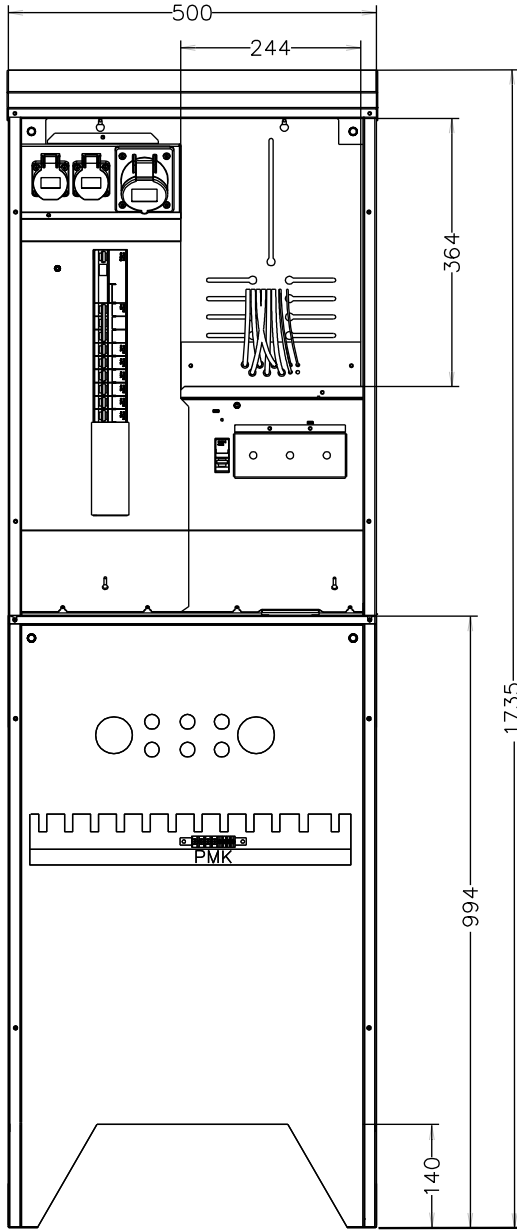

Asennus:

- Pinta/Uppo Fe
- Asennus jalustalle
- Ovi varustettu kolmiotakaralukolla
- Keskukseksessa 1kpl kääntöalappu
 - 1 kpl D-40 mm
 - 15 kpl D-20 mm
- Keskukseksessa irrotettava syöttöalappu
 - 1kpl D-35mm
 - 3kpl D-15mm

Tutustu lisävarusteisiin sivuilla www.pok.fi

POK Group
PRODUCTS | WWW.POK.FI

U _n 230/400 V	f _n 50 Hz	Nome UMK700JAL-50A6J1V	Sign -
I _{ka} 50 A	I _{kw} <10 kA	Code 3312371	PG XXXXX-XX
IP 34	I _{pk} <17 kA	Type MFRO	
EMC A ja B	U _{imp} 4 kV	ID	

Kohde	
Tiloojo	

Suunn. MM /29.08.2016	Keskustunnus	Tilousnumero
Tark. Lehti 1/1	Piirustusnumero	
	SÄH	

Osastointimuoto: 2-4

Jakelu järjestelmä: TN-S

Mittakaava: 1:10 (A3)

POK Group
PRODUCTS | WWW.POK.FI

U _n 230/400 V	f _n 50 Hz	Name UMK700JAL-50A6J1V	
I _{nA} 50 A	I _{cw} <10 kA	Code 3312371	Sign -
IP 34	I _{pk} <17 kA	Type MFRO	PG XXXXX-XX
EMC A ja B	U _{imp} 4 kV	ID	