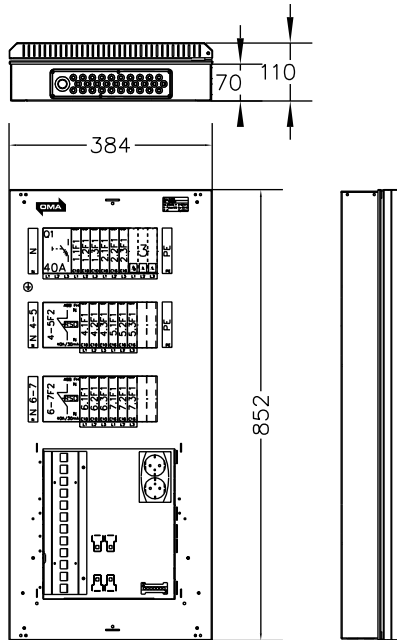

**POK**<sup>®</sup>KESKUKSEN IT-TILA 0,12m<sup>2</sup>**HUOM!**

Ennen keskuksen käyttöönottoa on kaikki päävirtapiirin ruuviliitokset jälkikiristettävä. Keskus altistuu kuljetuksen aikana tärinälle, ja siitä syystä ruuviliitoksien kireys on tarkistettava.

Ryhmäkeskus data pinta FE ITK840P-18J2V

- ITK840
- Pinta-asenteinen
- 36 moduulipaikkaa
- Värisävy RAL9010
- Keskuksen tausta avoin
- Ovi varustettu magneeteilla
- Toimitus sisältää 3 x RJ-Panelin
  - 10895899 10x(17\*18)
  - 10895898 12x(15\*20)
  - 10800209 12x(15\*19,5)