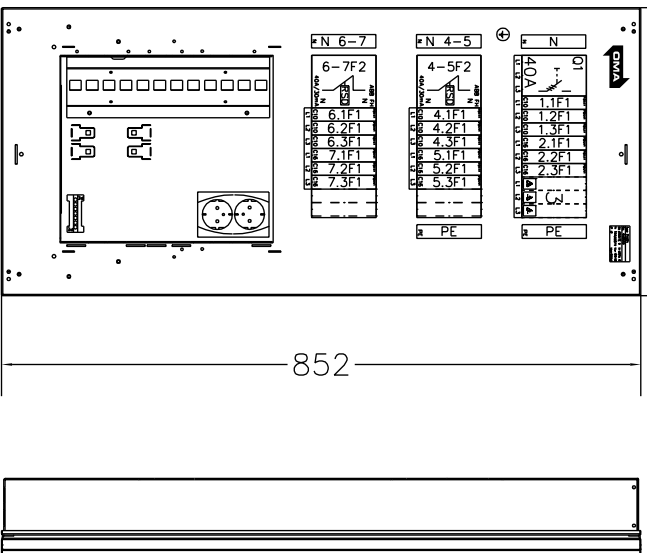

Suunn.  
/11.11.20

Tark.

Lehti  
1/1

Keskustunnus

Päivänumero

SÄH

Tilausnumero  
3312418\_ITK840

KESKUksen IT-TILA 0,12m<sup>2</sup>