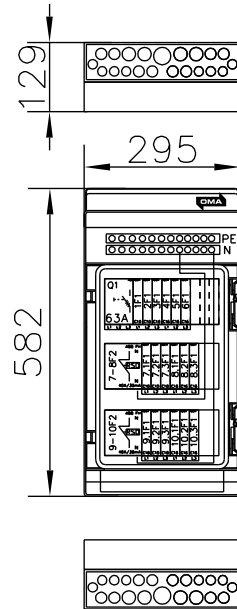

POK®

Ryhmäkeskus RKV36-18J2V

- RKV
- Muovikotelo
- Pinta-asenteinen
- 36 moduulipaikkaa
- Värisävy RAL7035
- Kotelon pohja umpinainen
- Ovi läpinäkyvä savun harmaa
- Ovi lukittavissa lukolla (lisävaruste)

Lisävarusteet: www.pok.fi

TARKISTA N-RIMAN JOMPPIPALAT KOHDALLEEN
VIKAVIRTASUOJIEJEN TAKANA OLEVAT NOLLARIMAT EROTETTAVA PERUSNOLLASTA

TOIMITUS SISÄLTÄÄ

- ovi (läpinäkyvä) ☒
- ovi varustettu lukolla ☐
- Läpivienti tarvikkeet ☐

KAAPELIEN KALVOLÄPIVIENNIIT

- PÄÄTY

- 8kpl Ø 7-12mm:n läpivientiä
- 8kpl Ø 7-14mm:n läpivientiä
- 4kpl Ø 12-20mm:n läpivientiä
- 1kpl Ø 16,5-29mm:n läpivientiä

- SIVU

- 7kpl 22mm:n läpivientiä

HUOM!

Ennen keskuksen käyttöönottoa on kaikki päävirtapiirin ruuviliitokset jälkikieristettävä. Keskus altistuu kuljetuksen aikana tärinälle, ja siitä syystä ruuviliitoksien kireys on tarkistettava.

POK Group
PRODUCTS | WWW.POK.FI

U_n 230/400 V	f_n 50 Hz	Name RKV36-18J2V	Kohde
I_{nA} 50 A	I_{ew} <5 kA	Code 3312433	Sign
IP 54	I_{pk} <7,5kA	Type POKM	PG
EMC A ja B	U_{imp} 4 kV	ID	

Tilaaaja

Suunn. /12.11.20	Keskustunnus	Tilausnumero 3312433_RKV36
Tark.	Piirustusnumero	
Lehti 1/1	SÄH