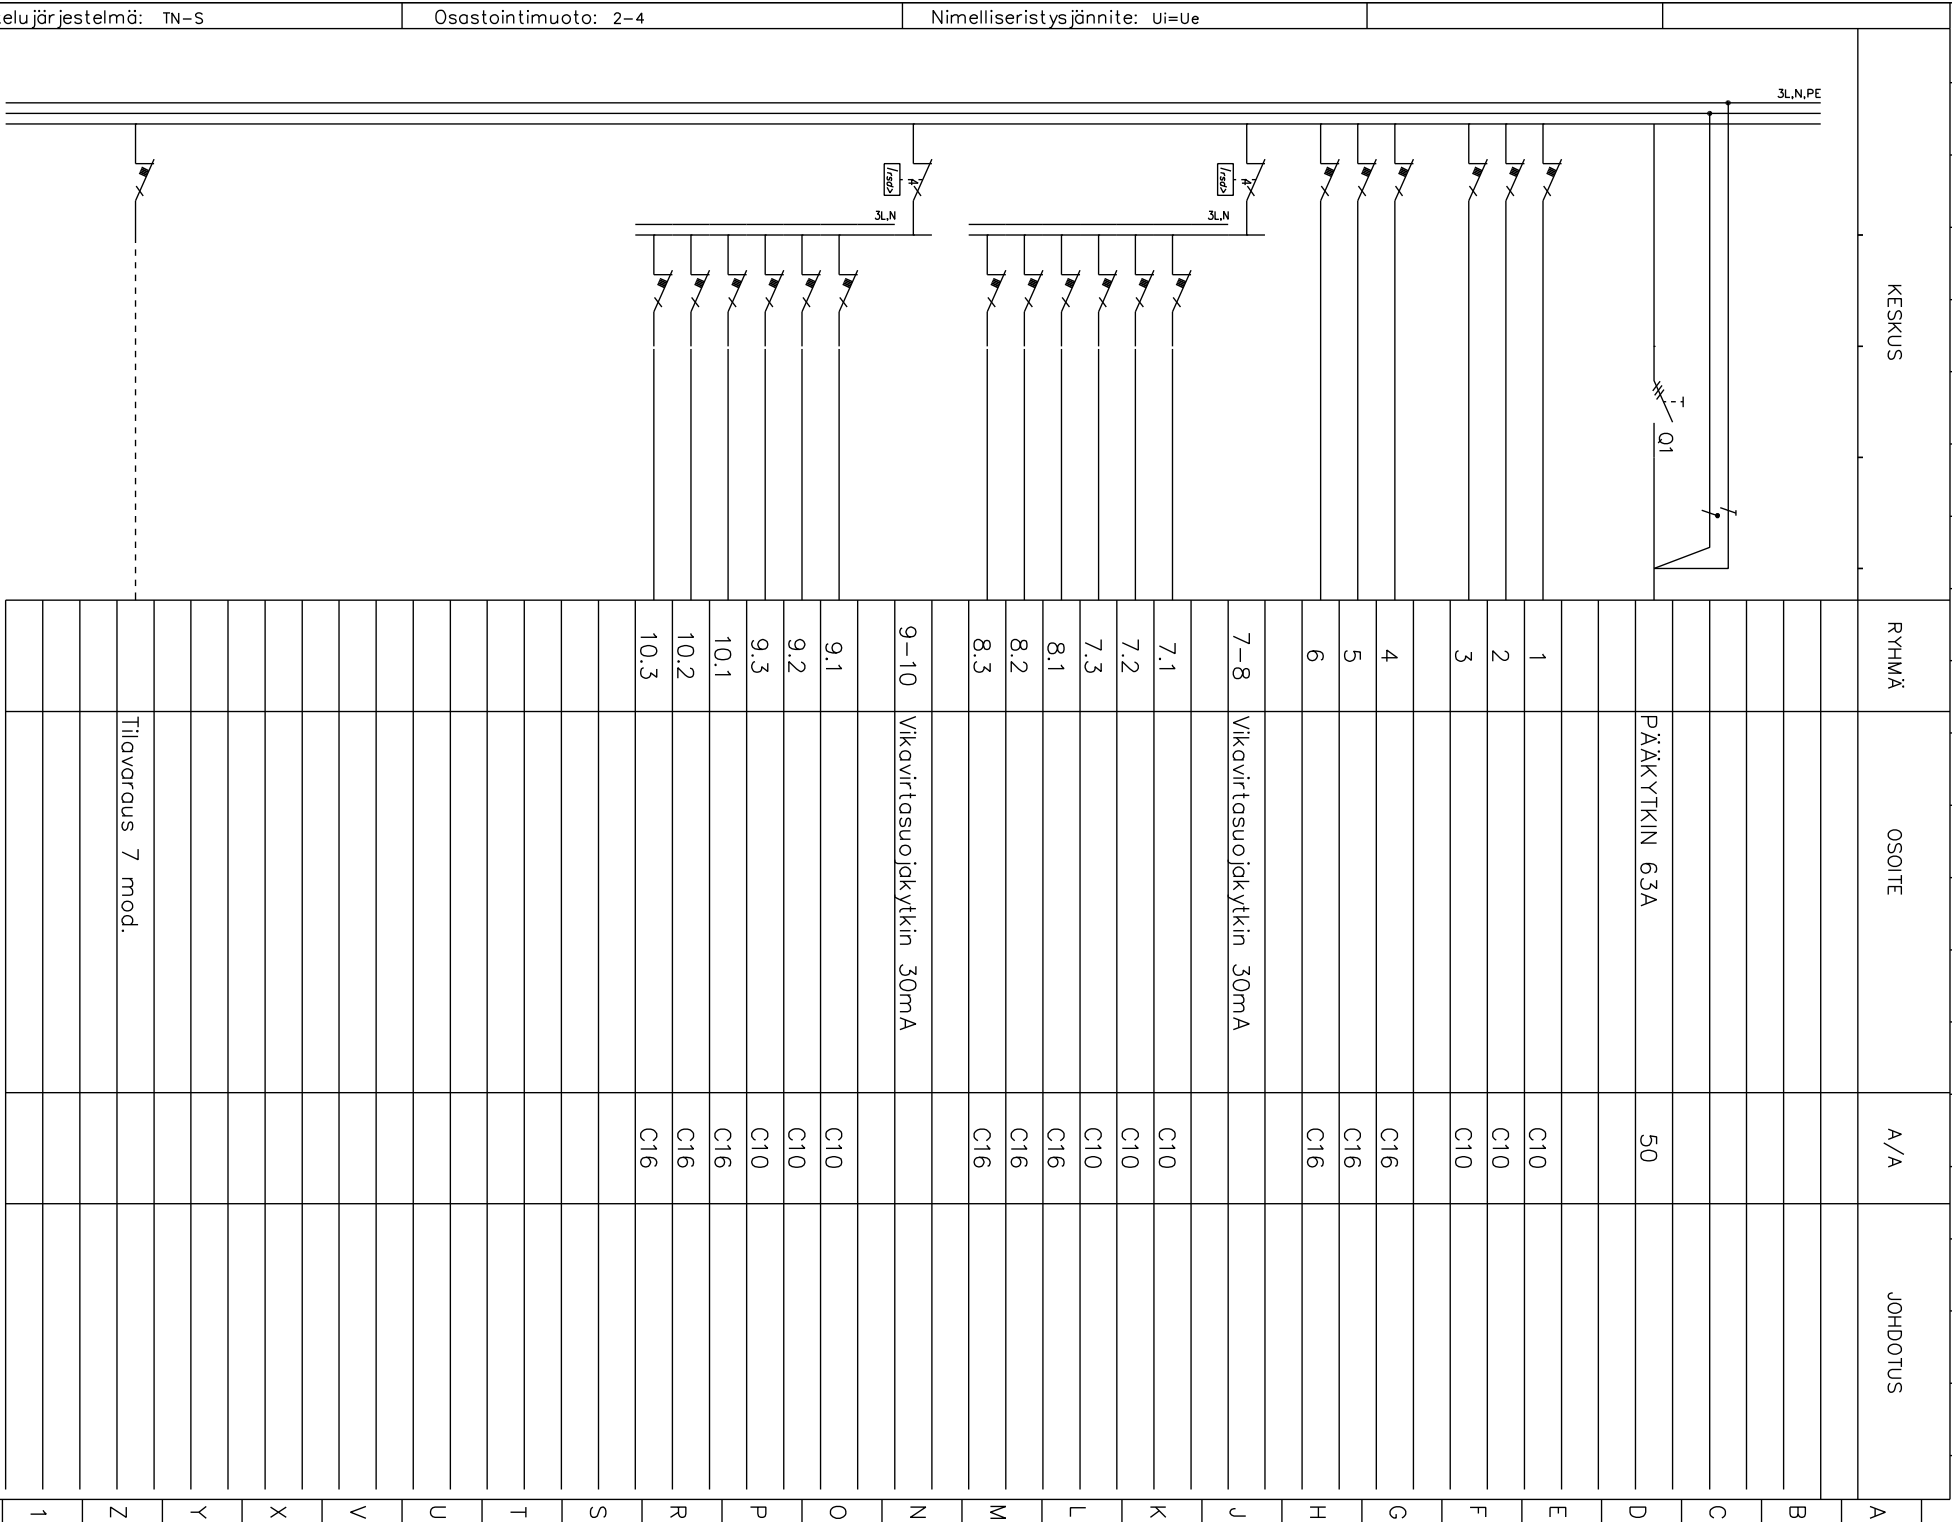

Lisävarusteet: www.pok.fi

TARKISTA N-RIMAN JOMPPIPALAT KOHDALLEEN
VIKAVIRTASUOJIEJEN TAKANA OLEVAT NOLLARIMAT EROTETTAVA PERUSNOLLASTA

TOIMITUS SISÄLTÄÄ

- ovi (läpinäkyvä)
- ovi varustettu lukolla
- Läpivienti tarvikkeet

KAAPELIEN KALVOLÄPIVIENNIIT

- PÄÄTY

- 8kpl Ø 7-12mm:n läpivientiä
- 8kpl Ø 7-14mm:n läpivientiä
- 4kpl Ø 12-20mm:n läpivientiä
- 1kpl Ø 16,5-29mm:n läpivientiä

- SIVU

- 7kpl 22mm:n läpivientiä

HUOM!

Ennen keskuksen käyttöönottoa on kaikki päävirtapiirin ruuviliitokset jälkikieristettävä. Keskus altistuu kuljetuksen aikana tärinälle, ja siitä syystä ruuviliitoksien kireys on tarkistettava.

10 11 12 13 14 15 16 17 18 19 20 21 22 23 24 25 26 27 28

Jakelu järjestelmä: TN-S

Osastointimuoto: 2-4

Nimelliseristysjännite: Ui=Ue

POK Group
PRODUCTS | www.pok.fi

Kohde
Tilaoja

U _n 230/400 V	f _n 50 Hz	Nome RKV36-18k2V
I _{na} 50 A	I _{en} <10 kA	Code 3312433
IP 54	I _{pk} <17 kA	Type POKM
EMC A ja B	U _{imp} kV	ID