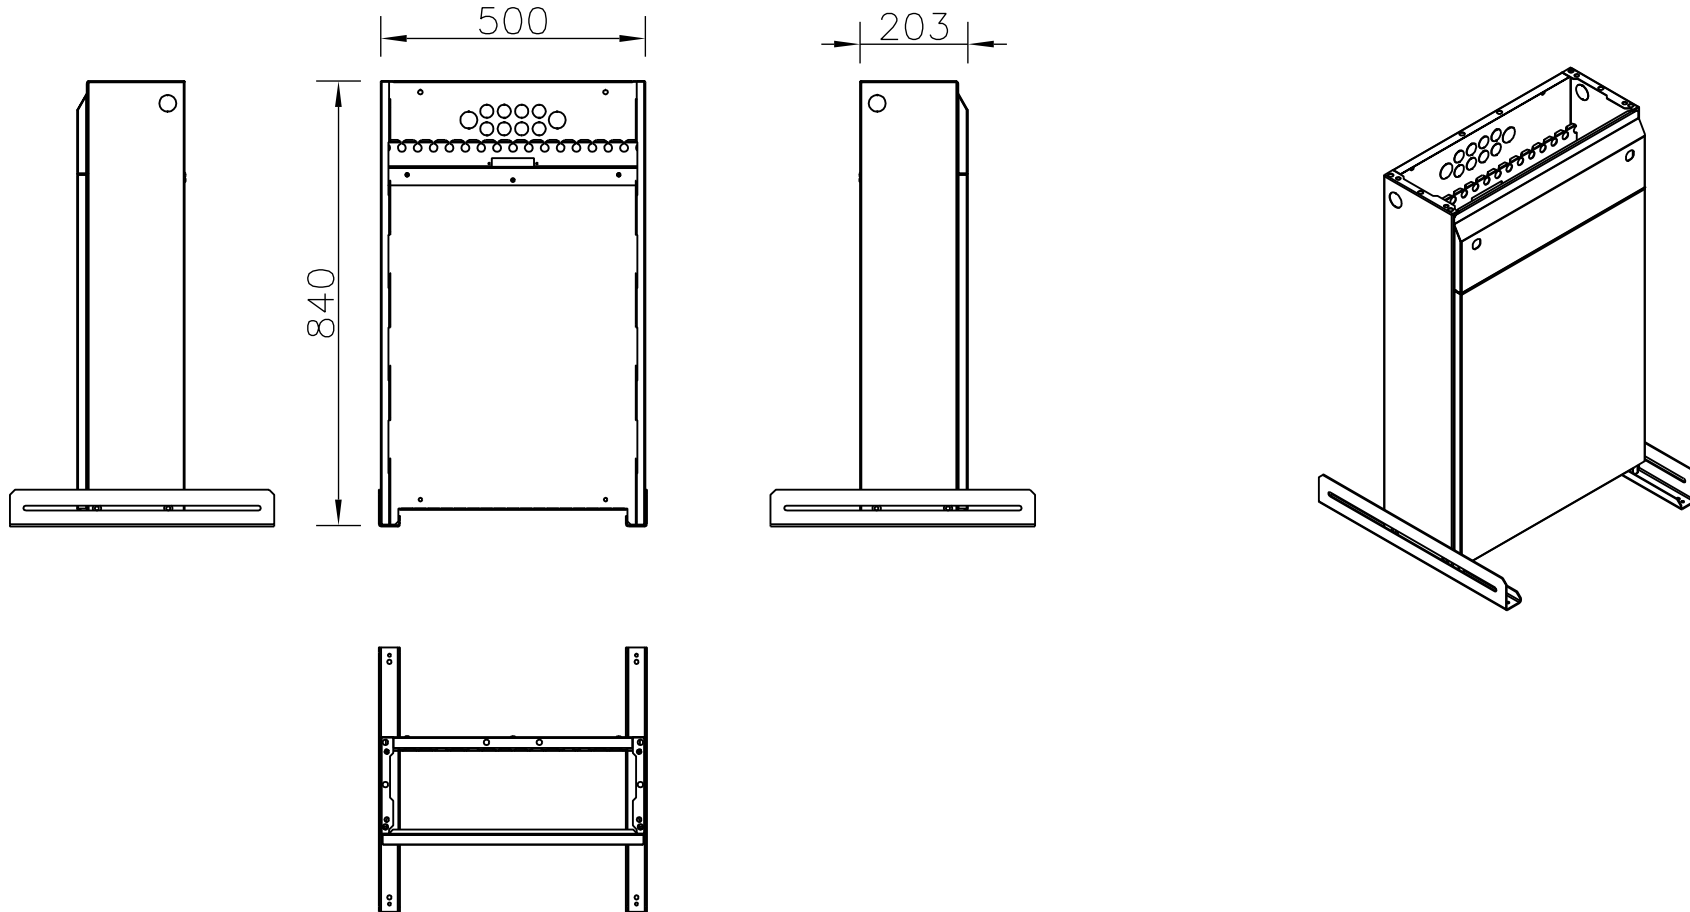

POK[®]

Jalusta 840/500, UMK, MKV, TPK

Lisätietoja:
www.pok.fi

Osastointimuoto: 2-4

Jakelu järjestelmä: TN-S

Mittakaava: 1:10 (A3)

A
B
C
D
E
F
G
H
J
K
L
M
N
O
P
R
S

POK Group
PRODUCTS | WWW.POK.FI

U _n - V	f _n - Hz	Name Jalusta 840/500, UMK, MKV, TPK	
I _{nA} - A	I _{cw} - kA	Code 3400958	Sign
IP -	I _{pk} - kA	Type MFRO	PG
EMC A ja B	U _{imp} - kV	ID	

Kohde
Tilaaaja

Suunn. /12.11.20	Keskustunnus	Tilausnumero 3400958_Jalust
Tark.	Piirustusnumero	
Lehti 1/1	SÄH	