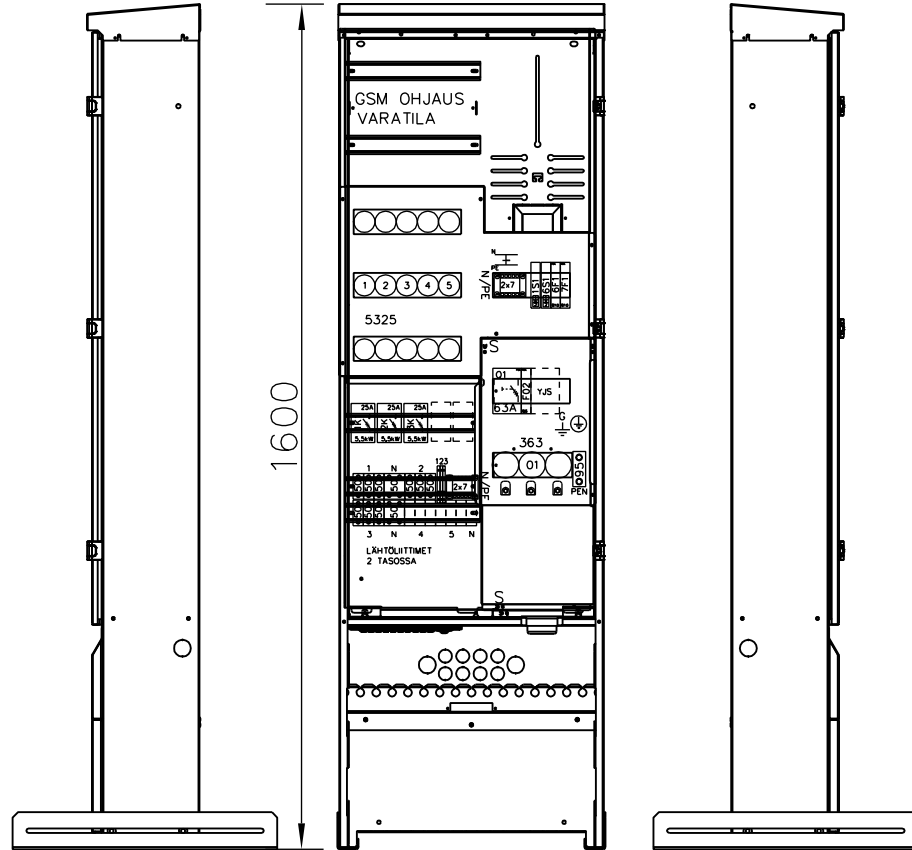

POK®

500

214

HUOM!

Ennen keskuksen käyttöönottoa on kaikki päävirtapiirin ruuvi-liitokset jälkikiristettävä. Keskus altistuu kuljetuksen aikana tärinälle, ja siitä syystä ruuvi-liitoksien kireys on tarkistettava.

Aluevalaistuskeskus (UMK)

Ominaisuudet:

- Värisävy RAL7024
- Kotelon pohja umpinainen
- Sadekatto vakiona, ovesa tiiviste
- Keskuksessa on Al/Cu 50mm² syöttöliittimet

Asennus:

- Pinta/Uppo Fe
- Yhdysrakenteinen jalusta
- Ovi varustettu kahdella kolmiokaralukolla
- Keskuksessa 1kpl kääntölaippa
  - 1 kpl D-40 mm
  - 15 kpl D-20 mm
- Keskuksessa irroitettava syöttölaippa
  - 1kpl D-35mm
  - 3kpl D-15mm

Tutustu lisävarusteisiin sivuilla www.pok.fi

Osastointimuoto: 2-4

Jakelu järjestelmä: TN-S

Mittakaava: 1:10 (A3)

POK Group
PRODUCTS | WWW.POK.FI

U_n 230/400 V	f_n 50 Hz	Name Aluevalaistuskeskus (UMK)	
I_{nA} 63 A	I_{ew} <10 kA	Code 3400968	Sign
IP 34	I_{pk} <17 kA	Type MFRO	PG
EMC A ja B	U_{imp} 4 kV	ID	

Kohde

Tilaaaja

Suunn.
MM /21.06.21

Tark.

Lehti 1/1

Keskustunnus

Pääruusunumero

SÄH

Tilausnumero

3400968_Aluev