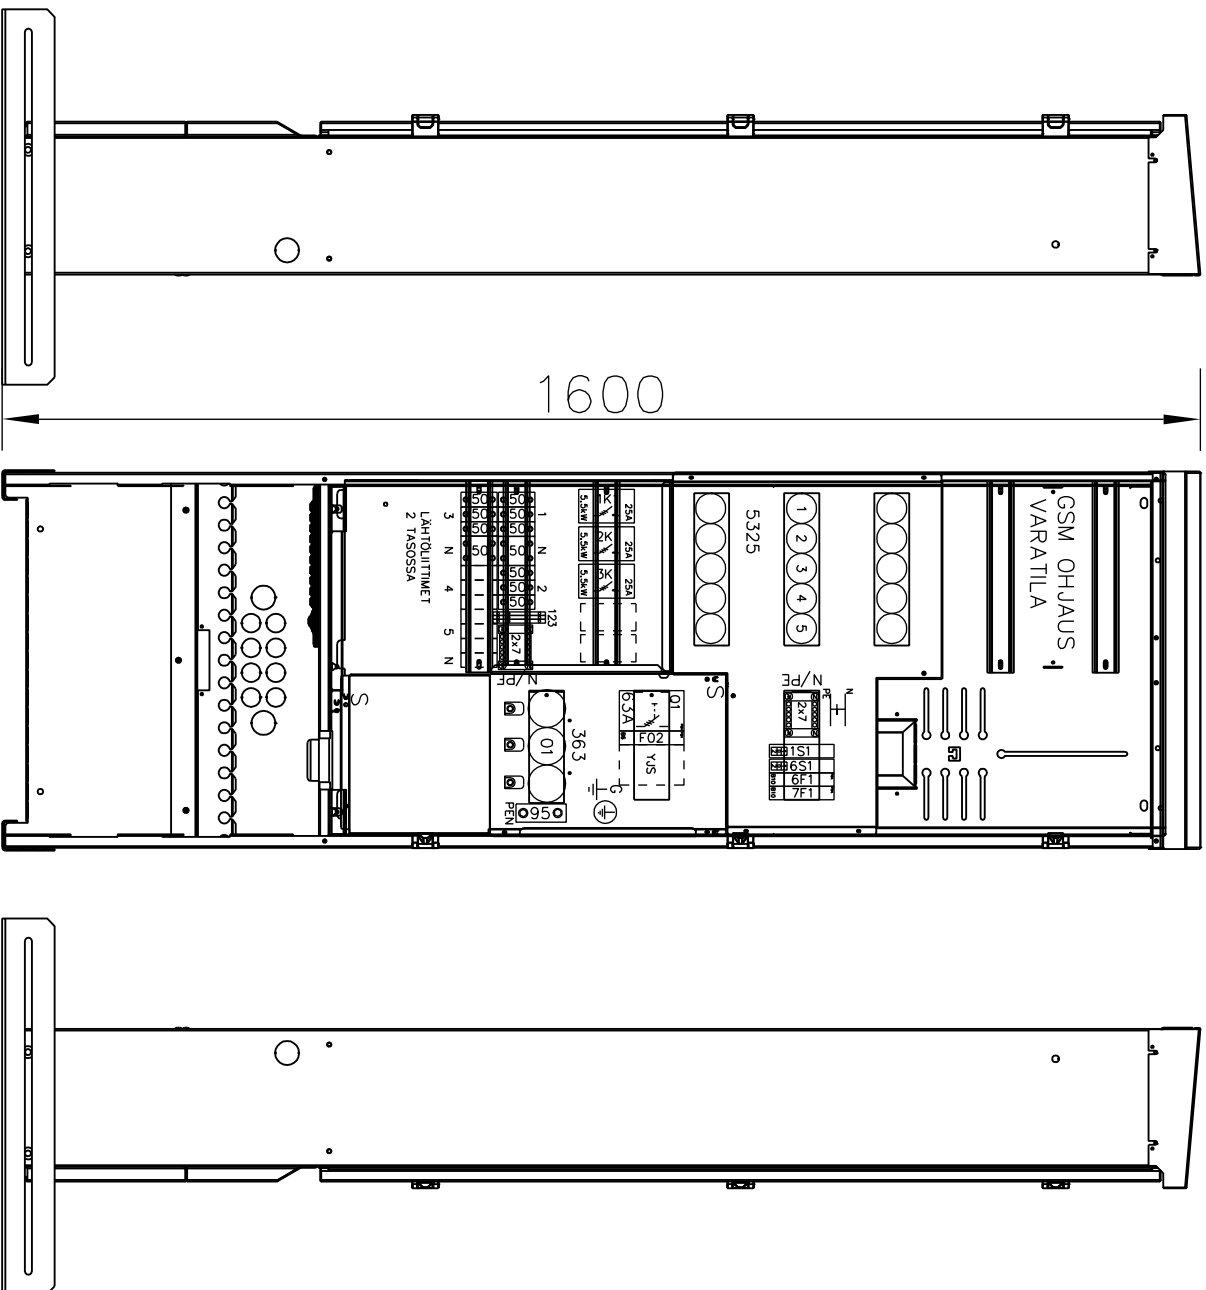

HUOMI:

Ennen keskuksen käyttöönottoa on kaikki päävirtapiiriin ruuviiliitokset jälkikiristettävä. Keskus altistuu kuljetuksen aikana värinälle, ja siitä syytä ruuviiliitoksien kireys on tarkistettava.

Mittakaava: 1:10 (A3)

Jakelu järjestelmä: TN-S

Osastointimuoto: 2-4

POK Group

PRODUCTS | www.pok.fi

Un 230/400 V	fn 50 Hz	Name Aluevalaistuskeskus (UMK)
Ira 63	A	Code 3400968
IP 34	Ipk <17 kA	Type MFR0
EMC A ja B	Uimp 4 kV	Sign PG