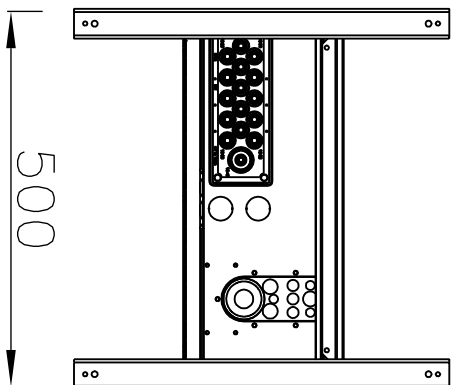

POK®

500

214