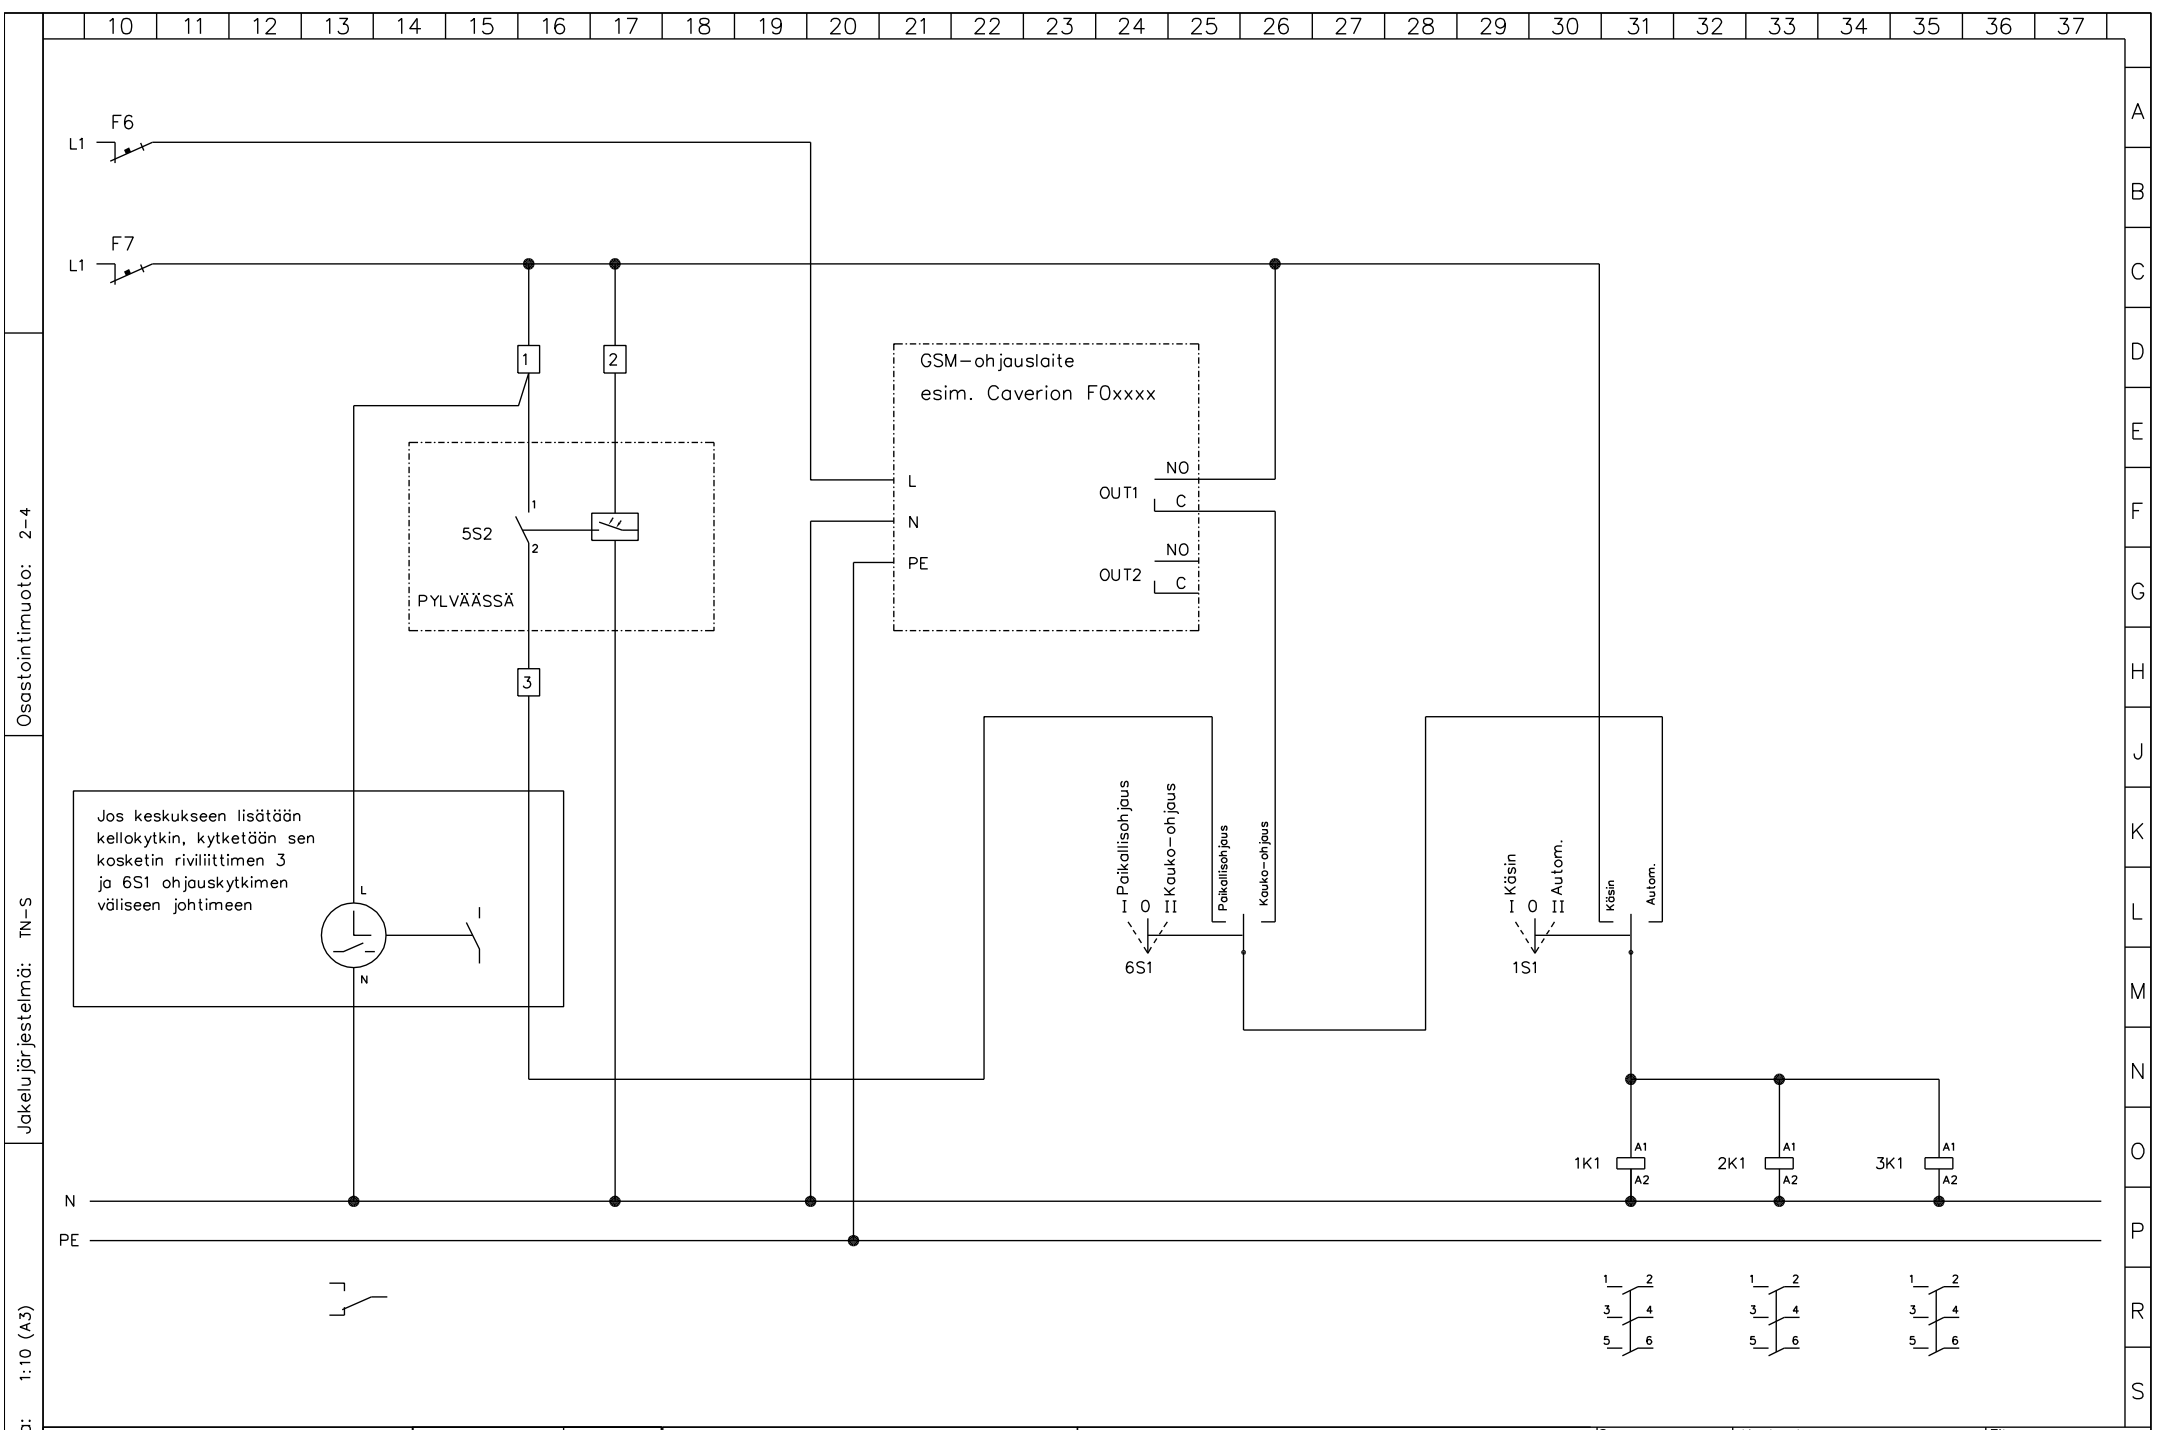

POK Group
PRODUCTS | WWW.POK.FI

U_n 230/400 V	f_n 50 Hz	Name Aluevalaistuskeskus (UMK)	
I_{nA} 63 A	I_{cw} <10 kA	Code 3400968	Sign
IP 34	I_{pk} <17 kA	Type MFRO	PG
EMC A ja B	U_{imp} 4 kV	ID -	

Kohde	
Tilaaaja	

Suunn. MM /21.06.21
Tark.
Lehti 1/1

Keskustunnus	Tilausnumero 3400968_Aluev
Piirustusnumero	
SÄH