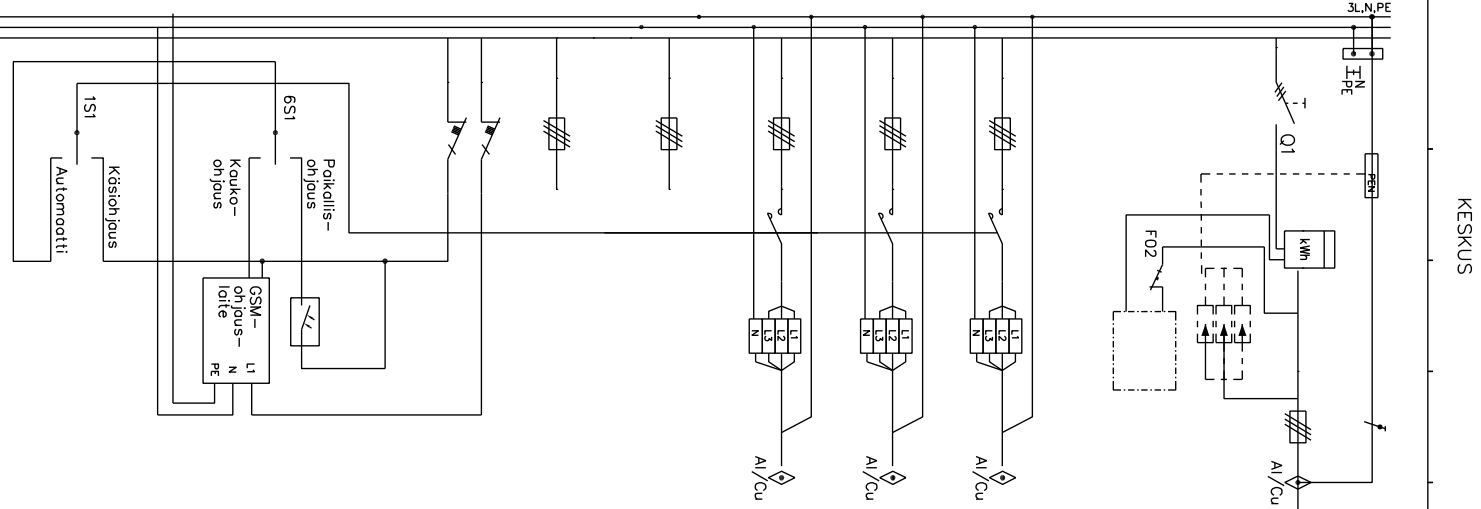

RYHMÄ	OSOITE	A/A	JOHDOTUS
	Liittimiskapeli	/63A	
F02	Tariffinohjouslake	B6	
	TILAVARAUS YLJÄNNITESUOJA		
	Tariffinohjous		
1	Tievalaistus	/25	
2	Tievalaistus	/25	
3	Tievalaistus	/25	
4	Varalla	/25	
5	Varalla	/25	
6	GSM-ohjauksen syöttö	B10	
7	Kontaktoreiden ohjus	B10	
	Hämäräkytkin pylväössä		
6S1	Ohjauksen volintäkytkin keskuksessa		
	GSM-ohjauslaite, tilavaraus		
1S1	Ohjauksen volintäkytkin keskuksessa		