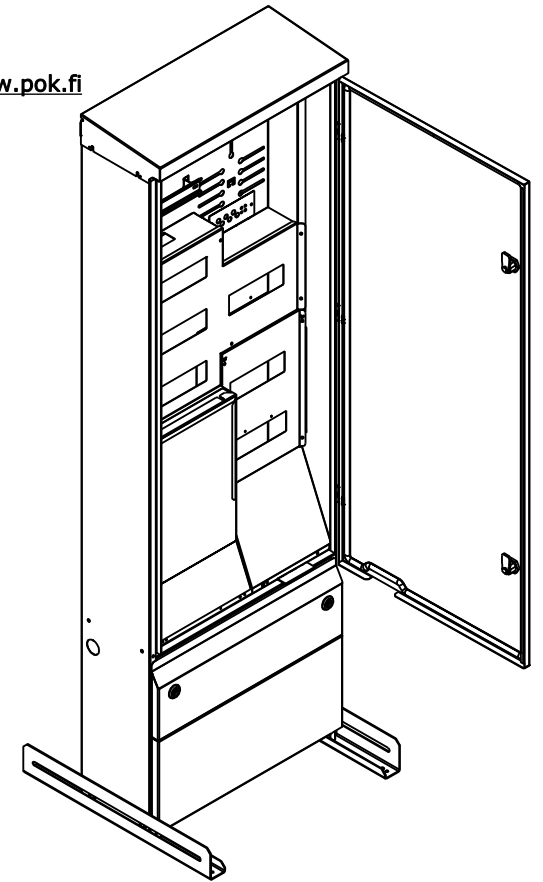

Asennus:

- Pinta/Uppo Fe
- Yhdysrakenteinen jalusta
- Ovi varustettu kahdella kolmiokaralukolla
- Keskuksessa 1kpl kääntölaippa
  - 1 kpl D-40 mm
  - 15 kpl D-20 mm
- Keskuksessa irroitettava syöttölaippa
  - 1kpl D-35mm
  - 3kpl D-15mm

Tutustu lisävarusteisiin sivuilla www.pok.fi