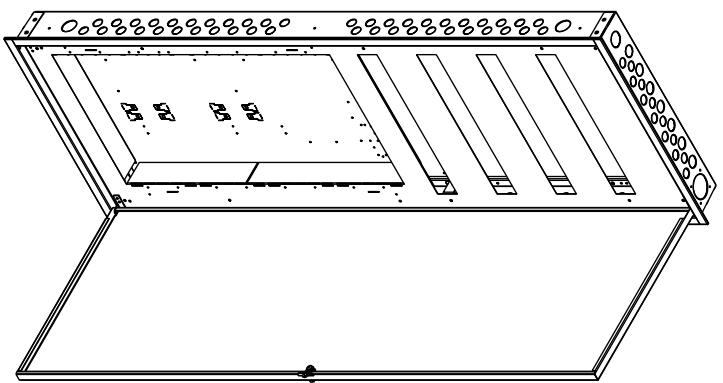

Un 230/400 V	fn 50 Hz	Name ITP1400U	Sign -
Ira A	Iw <5 kA	Code	PG XXXXX-XX
IP 20	Ipk <7,5kA	Type POKM	
EMC A ja B	Uimp 4 kV	ID	

Kohde	Suunn. /30.05.2012	Keskustunnus	Tilausnumero
Tiloojo	Tark. Lehti 1/1	Pirustusnumero	SÄH