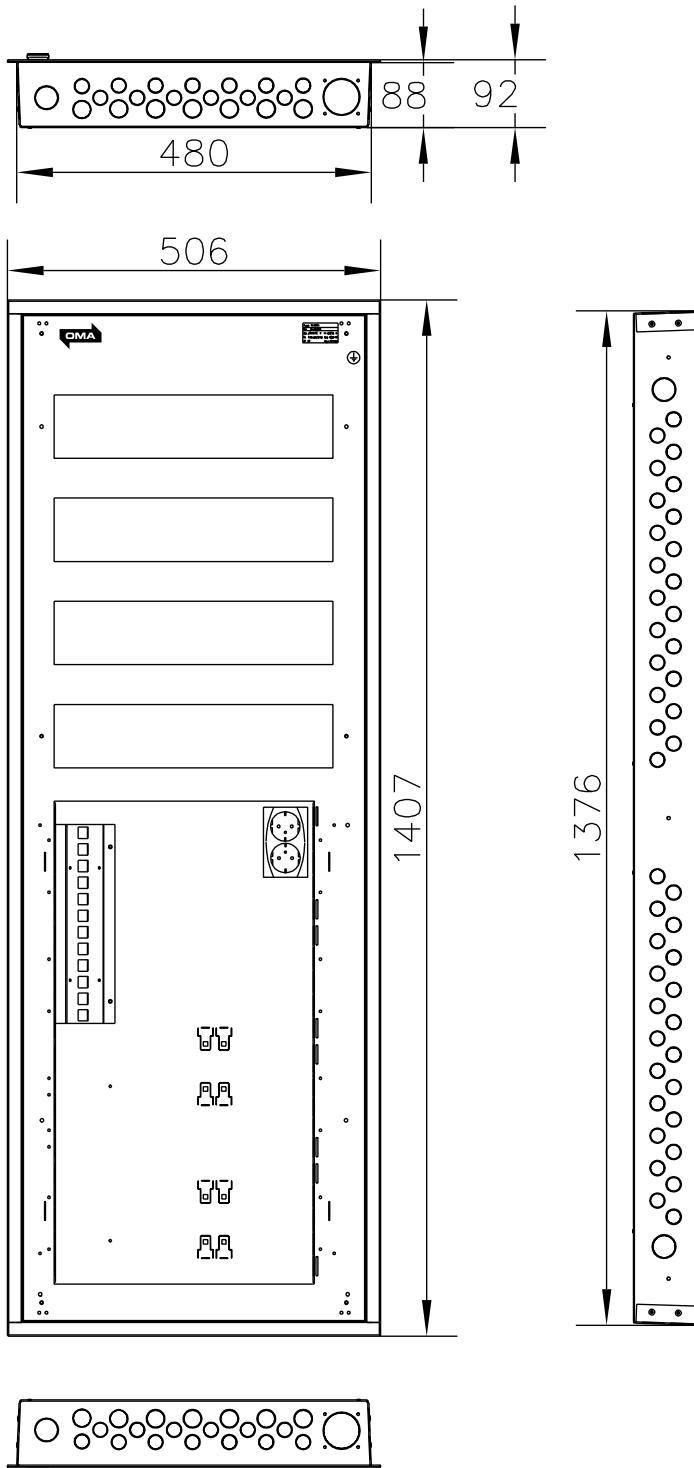

IT-tilan mitat:  
 Leveys 345mm  
 Korkeus 655mm  
 Syvyys 60mm  
 Korkean Oveen 80mm

Ryhmäkeskus data uppo ITP1400U

- ITP1400
- Uppo-asetteinen
- 84 moduulipaikkaa
- Värisävy RAL9010
- Ovi varustettu salvalla
- Upotuskaukalon läpiviennit
  - 50mm 2kpl
  - 32mm 6kpl
  - 25mm 14kpl
  - 20mm 114kpl

Lisävarusteet: [www.pok.fi](http://www.pok.fi)

Un 230/400 V	fn 50 Hz	Name ITP1400U	Sign -
Ira A	Iw <5 kA	Code	PG XXXXX-XX
IP 20	Ipk <7,5kA	Type POKM	
EMC A ja B	Uimp 4 kV	ID	

Kohde	Suunn. /30.05.2012	Keskustunnus	Tilausnumero
Tiloojo	Tark. Lehti 1/1	Pirustusnumero	SÄH

IT-tilan mitat:  
 Leveys 345mm  
 Korkeus 655mm  
 Syvyys  
 Kanteen 60mm  
 Oveen 80mm

Osastointimuoto: 2-4

Jakelu järjestelmä: TN-S

Mittakaava:

**POK Group**  
 PRODUCTS | WWW.POK.FI

U <sub>n</sub> 230/400 V	f <sub>n</sub> 50 Hz	Name ITP1400U	
I <sub>nA</sub> A	I <sub>cw</sub> <5 kA	Code	Sign -
IP 20	I <sub>pk</sub> <7,5kA	Type POKM	PG XXXXX-XX
EMC A ja B	U <sub>imp</sub> 4 kV	ID	