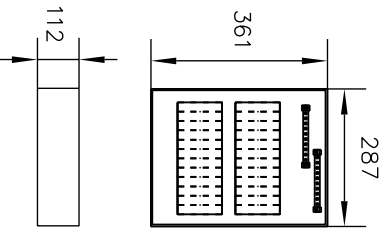

10 11 12 13 14 15 16 17 18 19 20 21 22 23 24 25 26 27 28 29 30 31 32 33 34 35 36 37

Ryhmäkeskus pinta RKP24P

- RKP
- Muovikotelo
- Pinta-aseteinen
- 24 moduulipaikkaa
- Värisävy RAL9010
- Keskuksessa taustalevy

Lisävarusteet: www.pok.fi

Mittakaava: Jakelu järjestelmä: TN-S Osastointimuoto: 2-4

 PRODUCTS www.pok.fi	U _n 230/400 V	f _n 50 Hz	Nome RKP24P	Sign -
	I _{in} A	I _{ew} <5 kA	Code R10019	PG XXXXX-XX
IP 20	I _{pk} <7,5kA	Type POKM		
EMC A ja B	U _{imp} 4 kV	ID		

Kohde	Suunn. RTU /30.05.2012	Keskustunnus	Tilousnumero
Tiloojo	Lehti 1/1	Piirustusnumero	
		SÄH	

S R P O N M L K J I H G F E D C B A

Osastointimuoto: 2-4

Jakelu järjestelmä: TN-S

Mittakaava:

POK Group
PRODUCTS | WWW.POK.FI