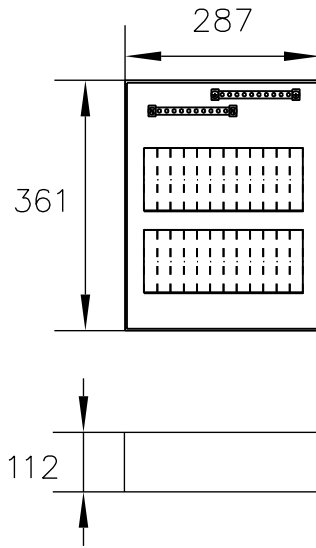

10 11 12 13 14 15 16 17 18 19 20 21 22 23 24 25 26 27 28 29 30 31 32 33 34 35 36 37

Ryhmäkeskus pinta RKP24P

- RKP
- Muovikotelo
- Pinta-aseteinen
- 24 moduulipaikkaa
- Värisävy RAL9010
- Keskuksessa taustalevy

Lisävarusteet: www.pok.fi

Mittakaava: Jakelu järjestelmä: TN-S Osastointimuoto: 2-4

 PRODUCTS www.pok.fi	U _n 230/400 V	f _n 50 Hz	Nome RKP24P	Sign -
	I _{in} A	I _{ew} <5 kA	Code R10019	PG XXXXX-XX
IP 20	I _{pk} <7,5kA	Type POKM		
EMC A ja B	U _{imp} 4 kV	ID		

Kohde	Suunn. RTU /30.05.2012	Keskustunnus	Tilousnumero
Tiloojo	Lehti 1/1	Piirustusnumero	
		SÄH	

S R P O N M L K J I H G F E D C B A

Osastointimuoto: 2-4

Jakelu järjestelmä: TN-S

Mittakaava:

POK Group
PRODUCTS | WWW.POK.FI

Un 230/400 V	fn 50 Hz	Name RKP24P	
InA A	l _{cw} <5 kA	Code R10019	Sign -
IP 20	I _{pk} <7,5kA	Type POKM	PG XXXXX-XX
EMC A ja B	U _{imp} 4 kV	ID	