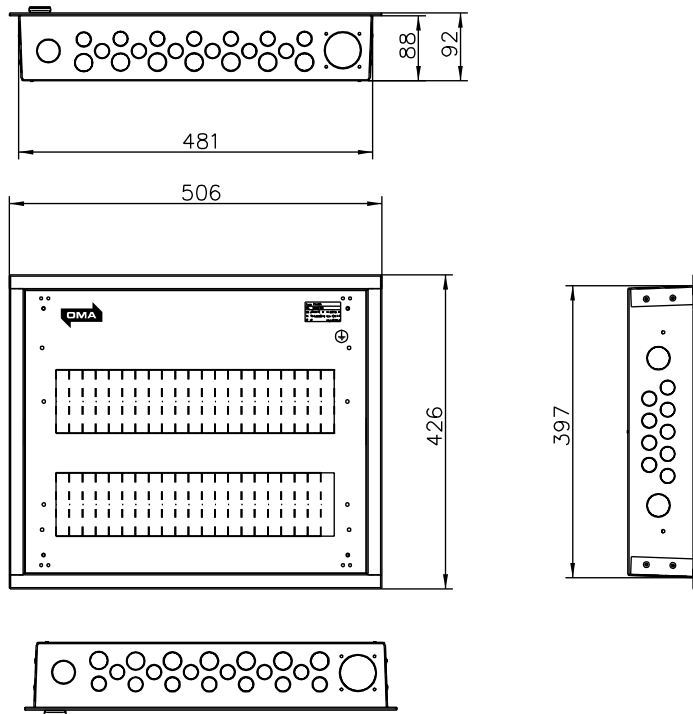

10 11 12 13 14 15 16 17 18 19 20 21 22 23 24 25 26 27 28 29 30 31 32 33 34 35 36 37

Ryhmäkeskus uppo FE RKM420U-18J1V

- RKM420
- Uppo-asetteinen
- 42 moduulipaikkaa
- Värisävy RAL9010
- Ovi varustettu magneeteilla
- Upotuskaukalon läpiviennit
 - 50mm 2kpl
 - 32mm 6kpl
 - 25mm 14kpl
 - 20mm 44kpl

Lisävarusteet: www.pok.fi

S R P O N M L K J I H G F E D C B A

Mittakaava: Jakelu järjestelmä: TN-S Osastointimuoto: 2-4

POK Group PRODUCTS www.pok.fi	Un 230/400 V	fn 50 Hz	Nome RKM420U-18J1V	Sign - PG XXXXX-XX
	Ira 25 A	I _{ew} <5 kA	Code 3312263	
IP 20	I _{pk} <7,5kA	Type	ID	
EMC A ja B	U _{imp} 4 kV			

Kohde	Titilojo	Suunn. RTU /30.05.2012	Keskustunnus	Titilunumero
		Lehti 1/1	Piirustusnumero	SÄH

Osastointimuoto: 2-4

Jakelu järjestelmä: TN-S

Mittakaava:

POK Group
PRODUCTS | WWW.POK.FI

U _n 230/400 V	f _n 50 Hz	Name RKM420U-18J1V	
I _{nA} 25 A	I _{cw} <5 kA	Code 3312263	Sign -
IP 20	I _{pk} <7,5kA	Type	PG XXXXX-XX
EMC A ja B	U _{imp} 4 kV	ID	