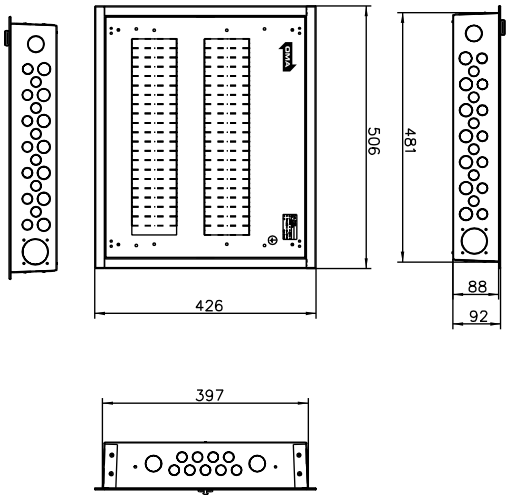

10 11 12 13 14 15 16 17 18 19 20 21 22 23 24 25 26 27 28 29 30 31 32 33 34 35 36 37

Ryhmäkeskus uppo FE RKM420U-18J1V

- RKM420
- Uppo-asetteinen
- 42 moduulipaikkaa
- Värisävy RAL9010
- Ovi varustettu magneeteilla
- Upotuskaukalon läpiviennit
 - 50mm 2kpl
 - 32mm 6kpl
 - 25mm 14kpl
 - 20mm 44kpl

Lisävarusteet: www.pok.fi

S R P O N M L K J I H G F E D C B A

Mittakaava: Jakelu järjestelmä: TN-S Osastointimuoto: 2-4

POK Group PRODUCTS www.pok.fi	Un 230/400 V	fn 50 Hz	Nome RKM420U-18J1V	Sign - PG XXXXX-XX
	Ira 25 A	I _{ew} <5 kA	Code 3312263	
IP 20	I _{pk} <7,5kA	Type	ID	
EMC A ja B	U _{imp} 4 kV			

Kohde	Titilojo	Suunn. RTU /30.05.2012	Keskustunnus	Titilunumero
		Lehti 1/1	Piirustusnumero	SÄH

Osastointimuoto: 2-4

Jakelu järjestelmä: TN-S

Mittakaava:

POK Group
PRODUCTS | WWW.POK.FI

U _n 230/400 V	f _n 50 Hz	Name RKM420U-18J1V	
I _{nA} 25 A	I _{cw} <5 kA	Code 3312263	Sign -
IP 20	I _{pk} <7,5kA	Type	PG XXXXX-XX
EMC A ja B	U _{imp} 4 kV	ID	