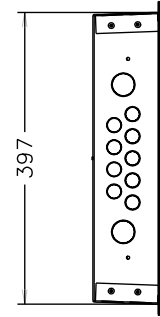

S R P O N M L K J I H G F E D C B A

Osastointimuoto: 2-4

Jakelu järjestelmä: TN-S

Mittakaava:

IT-tilan mitat:
 Leveys 345mm
 Korkeus 327mm
 Syvyys
 Kanteen 60mm
 Oveen 80mm

POK Group
 PRODUCTS | WWW.POK.FI