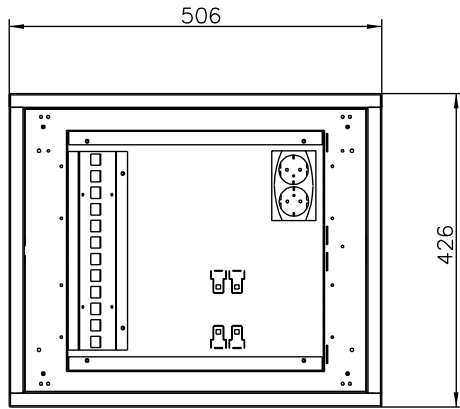

S R P O N M L K J I H G F E D C B A

Osastointimuoto: 2-4

Jakelu järjestelmä: TN-S

Mittakaava:

IT-tilan mitat:
 Leveys 345mm
 Korkeus 327mm
 Syvyys
 Kanteen 60mm
 Oveen 80mm

POK Group
 PRODUCTS | WWW.POK.FI