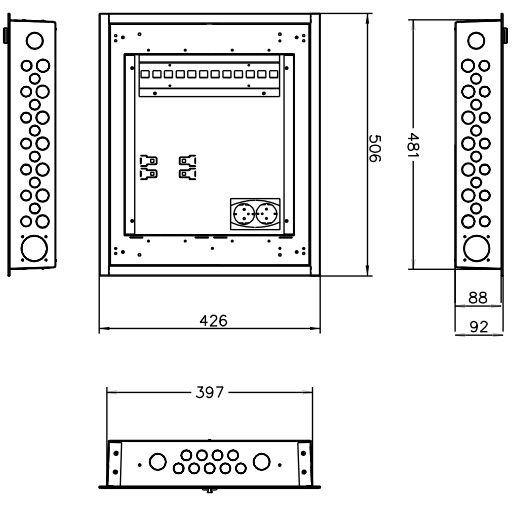

10 11 12 13 14 15 16 17 18 19 20 21 22 23 24 25 26 27 28 29 30 31 32 33 34 35 36 37

IT-tilan mitat:
 Leveys 345mm
 Korkeus 327mm
 Syvyys 60mm
 Kanteen Oveen 80mm

Ryhmäkeskus data uppo FE RKM420U-IT

- RKM420-IT
- Uppo-asettelinen
- Värisävy RAL9010
- Ovi varustettu magneetilla
- Upotuskaukalon läpiviennit
 - 50mm 2kpl
 - 32mm 6kpl
 - 25mm 14kpl
 - 20mm 44kpl

Lisävarusteet: www.pok.fi

| | | | | | | | | | |
|---|--|--|--|--|--|---|--|-----------------------|--|
| <p>POK Group PRODUCTS www.pok.fi</p> | | Un 230/400 V I _{na} A IP 20 EMC A ja B | | In 50 Hz I _{nw} <5 kA I _{pk} <7,5kA U _{imp} 4 kV | | Nime RKM420U-IT Code R10039 Type ID | | Sign - PG XXXXX-XX | |
|---|--|--|--|--|--|---|--|-----------------------|--|

S R P O N M L K J I H G F E D C B A

Osastointimuoto: 2-4

Jakelu järjestelmä: TN-S

Mittakaava:

IT-tilan mitat:
 Leveys 345mm
 Korkeus 327mm
 Syvyys
 Kanteen 60mm
 Oveen 80mm

POK Group
 PRODUCTS | WWW.POK.FI