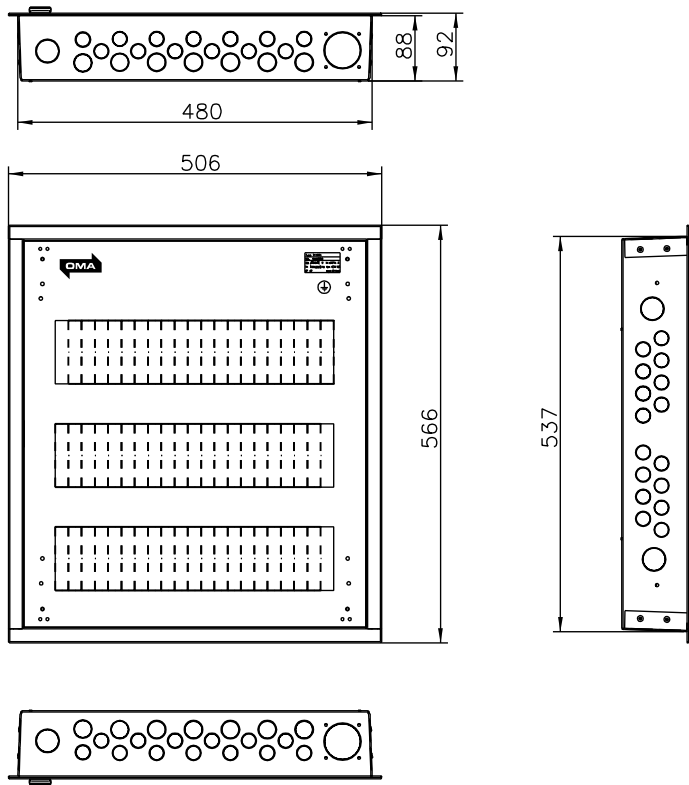

Ryhmäkeskus data pinta FE RKM560U

- RKM560U
- Uppo-asteinen
- 63 moduulipaikkaa
- Värisävy RAL9010
- Ovi varustettu salvilla
- Upotuskaukalon läpiviennit
  - 50mm 2kpl
  - 32mm 6kpl
  - 25mm 14kpl
  - 20mm 58kp

Lisävarusteet: [www.pok.fi](http://www.pok.fi)

**POK Group**  
PRODUCTS | [www.pok.fi](http://www.pok.fi)

Un 230/400 V	fn 50 Hz	Name RKM560U
Ira A	Iw <5 kA	Code R10042
IP 20	Ipk <7,5kA	Type POKM
EMC A ja B	Uimp 4 kV	ID
	Sign PG	

Kohde	Tiloojo
-------	---------

Suunn. /23.09.2016	Keskustunnus	Tilousnumero
Tark. Lehti 1/1	Piirustusnumero	SÄH

Osastointimuoto: 2-4

Jakelu järjestelmä: TN-S

Mittakaava:

**POK Group**  
PRODUCTS | WWW.POK.FI