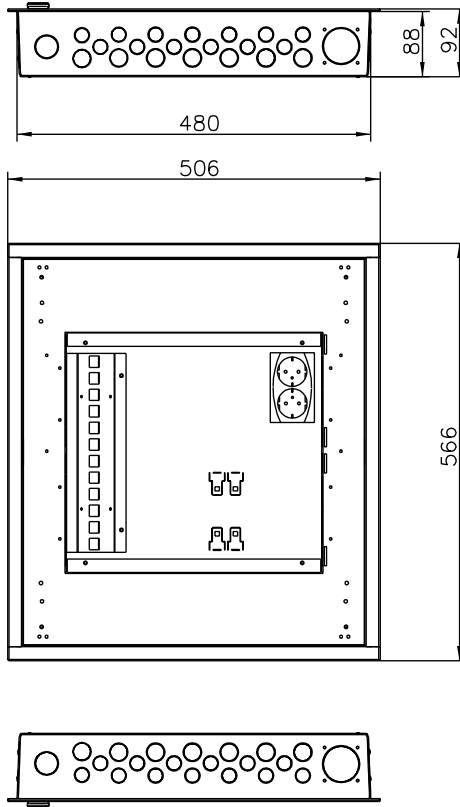

10 11 12 13 14 15 16 17 18 19 20 21 22 23 24 25 26 27 28 29 30 31 32 33 34 35 36 37

IT-tilan mitat:
 Leveys 345mm
 Korkeus 327mm
 Syvyys 60mm
 Kanteen Oveen 80mm

Ryhmäkeskus data pinta FE RKM560U-IT

- RKM560U-IT
- Uppo-asenteinen
- Värisävy RAL9010
- Ovi varustettu magneeteilla
- Upotuskaukalan läpiviennit
 - 50mm 2kpl
 - 32mm 6kpl
 - 25mm 14kpl
 - 20mm 58kpl

Kohde Tiloojo	Suunn. RTU /30.05.2012 Tark. Lehti 1/1	Käekustunnus Pirtustunnumero SÄH	Tilousnumero
------------------	---	--	------------------

S R P O N M L K J I H G F E D C B A

Osastointimuoto: 2-4

Jakelu järjestelmä: TN-S

Mittakaava:

IT-tilan mitat:
 Leveys 345mm
 Korkeus 327mm
 Syvyys
 Kanteen 60mm
 Oveen 80mm

POK Group
 PRODUCTS | WWW.POK.FI

U _n 230/400 V	f _n 50 Hz	Name RKM560U-IT	
I _{nA} A	I _{cw} <5 kA	Code R10043	Sign -
IP 20	I _{pk} <7,5kA	Type	PG XXXXX-XX
EMC A ja B	U _{imp} 4 kV	ID	