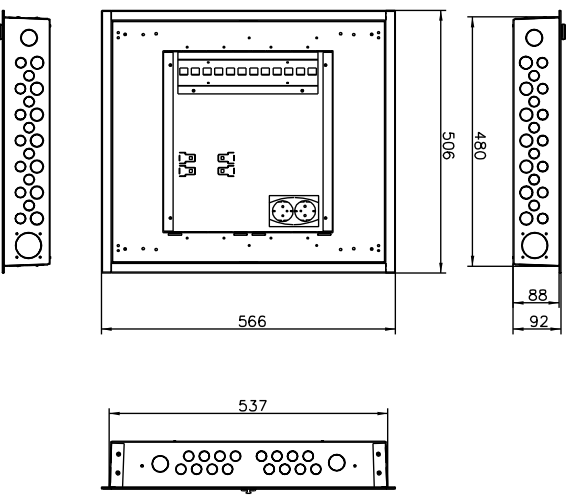

10 11 12 13 14 15 16 17 18 19 20 21 22 23 24 25 26 27 28 29 30 31 32 33 34 35 36 37

IT-tilan mitat:
 Leveys 345mm
 Korkeus 327mm
 Syvyys 60mm
 Kanteen Oveen 80mm

Ryhmäkeskus data pinta FE RKM560U-IT

- RKM560U-IT
- Uppo-asenteinen
- Värisävy RAL9010
- Ovi varustettu magneeteilla
- Upotuskaukalan läpiviennit
 - 50mm 2kpl
 - 32mm 6kpl
 - 25mm 14kpl
 - 20mm 58kpl

Lisävarusteet: www.pok.fi

 PRODUCTS www.pok.fi		Un 230/400 V I _{in} A IP 20 EMC A ja B	f _n 50 Hz I _{ew} <5 kA I _{pk} <7,5kA U _{imp} 4 kV	Nome RKM560U-IT Code R10043 Type ID	Sign - PG XXXXX-XX
---	--	--	--	---	-----------------------

Mittakaava:

IT-tilan mitat:
 Leveys 345mm
 Korkeus 327mm
 Syvyys
 Kanteen 60mm
 Oveen 80mm

POK Group
 PRODUCTS | WWW.POK.FI

U _n 230/400 V	f _n 50 Hz	Name RKM560U-IT	
I _{nA} A	I _{cw} <5 kA	Code R10043	Sign -
IP 20	I _{pk} <7,5kA	Type	PG XXXXX-XX
EMC A ja B	U _{imp} 4 kV	ID	