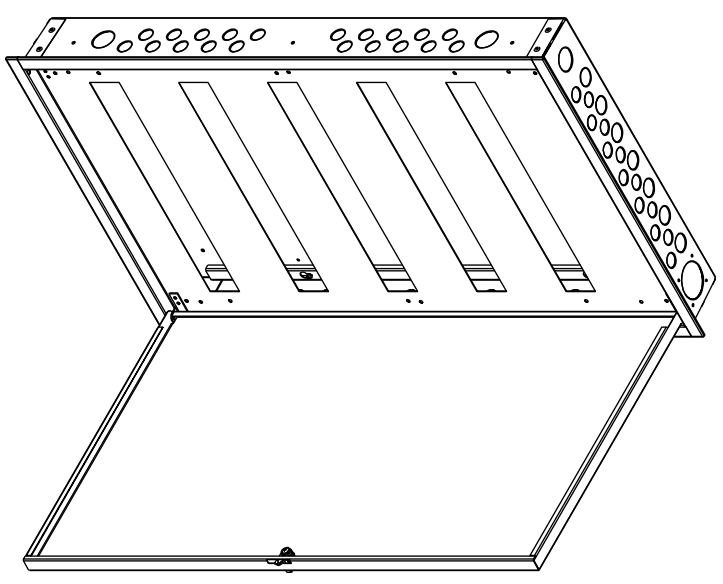

Ryhmäkeskus uppo FE RKM840U

- RKM840U
- Uppo-asetteinen
- 105 moduulipaikkaa
- Värisävy RAL9010
- Ovi varustettu magneeteilla
- Upotuskaukalon läpiviennit
  - 50mm 2kpl
  - 32mm 6kpl
  - 25mm 14kpl
  - 20mm 66kp

Lisävarusteet: www.pok.fi