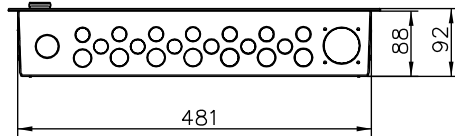

Ryhmäkeskus uppo FE RKM840U

- RKM840U
- Uppo-asetteinen
- 105 moduulipaikkaa
- Värisävy RAL9010
- Ovi varustettu magneeteilla
- Upotuskaukalon läpiviennit
 - 50mm 2kpl
 - 32mm 6kpl
 - 25mm 14kpl
 - 20mm 66kp

Kohde	Titilojo	Suunn. RTU /30.05.2012	Keskustunnus	Titilunumero
		Tark. Lehti 1/1	Piirustusnumero	SÄH

Osastointimuoto: 2-4

Jakelu järjestelmä: TN-S

Mittakaava:

POK Group
PRODUCTS | WWW.POK.FI

U _n 230/400 V	f _n 50 Hz	Name RKM840U	
I _{nA} A	I _{cw} <5 kA	Code R10048	Sign -
IP 20	I _{pk} <7,5kA	Type	PG XXXXX-XX
EMC A ja B	U _{imp} 4 kV	ID	