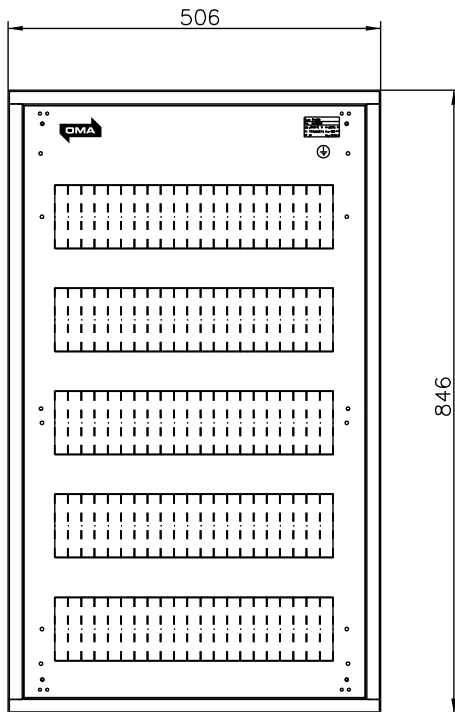

Ryhmäkeskus uppo FE RKM840U

- RKM840U
- Uppo-asetteinen
- 105 moduulipaikkaa
- Värisävy RAL9010
- Ovi varustettu magneeteilla
- Upotuskaukalon läpiviennit
 - 50mm 2kpl
 - 32mm 6kpl
 - 25mm 14kpl
 - 20mm 66kp

Lisävarusteet: www.pok.fi

POK Group PRODUCTS www.pok.fi	U _n 230/400 V	f _n 50 Hz	Nome RKM840U	Sign -
	I _{in} A	I _{ew} <5 kA	Code R10048	PG XXXXX-XX
IP 20	I _{pk} <7,5kA	Type		
EMC A ja B	U _{imp} 4 kV	ID		

Kohde	Titilojo	Suunn. RTU /30.05.2012	Keskustunnus	Titilunumero
		Tark. Lehti 1/1	Piirustusnumero	SÄH

Osastointimuoto: 2-4

Jakelu järjestelmä: TN-S

Mittakaava:

POK Group
PRODUCTS | WWW.POK.FI

U _n 230/400 V	f _n 50 Hz	Name RKM840U	
I _{nA} A	I _{cw} <5 kA	Code R10048	Sign -
IP 20	I _{pk} <7,5kA	Type	PG XXXXX-XX
EMC A ja B	U _{imp} 4 kV	ID	