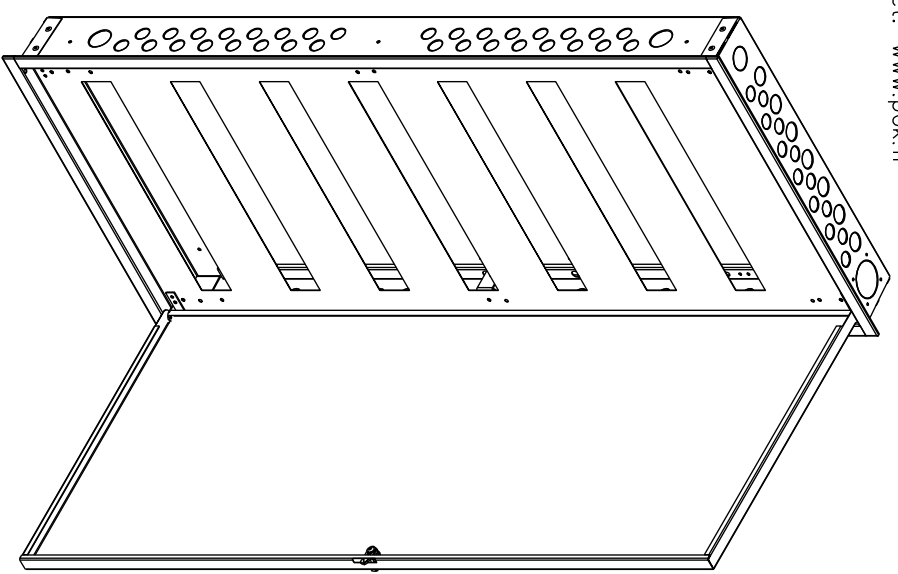

Ryhmäkeskus data uppo FE RKM1120U

- RKM1120U
- Uppo-asetteinen
- 147 moduulipaikkaa
- Värisävy RAL9010
- Ovi varustettu magneetilla
- Upotuskaukalon läpiviennit
  - 50mm 2kpl
  - 32mm 6kpl
  - 25mm 14kpl
  - 20mm 90kp

Lisävarusteet: www.pok.fi