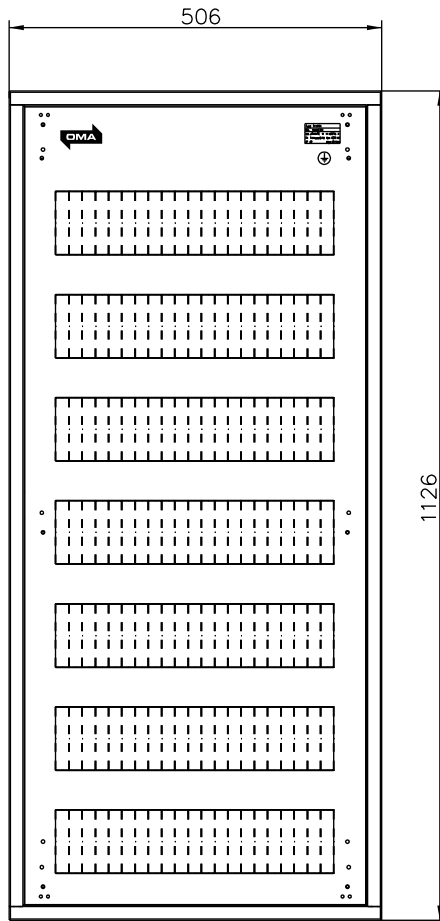

Ryhmäkeskus data uppo FE RKM1120U

- RKM1120U
- Uppo-asetteinen
- 147 moduulipaikkaa
- Värisävy RAL9010
- Ovi varustettu magneetilla
- Upotuskaukalon läpiviennit
  - 50mm 2kpl
  - 32mm 6kpl
  - 25mm 14kpl
  - 20mm 90kp

Lisävarusteet: [www.pok.fi](http://www.pok.fi)

**POK Group**  
PRODUCTS | [www.pok.fi](http://www.pok.fi)

U <sub>n</sub> 230/400 V	f <sub>n</sub> 50 Hz	Nome RKM1120U	Sign -
I <sub>in</sub> A	I <sub>ew</sub> <5 kA	Code R10051	PG XXXXX-XX
IP 20	I <sub>pk</sub> <7,5kA	Type	
EMC A ja B	U <sub>imp</sub> 4 kV	ID	

Kohde	Titlo

Suunn. RTU /30.05.2012	Keskustunnus	Titloluettelo
Tark. Lehti 1/1	Piirustusnumero <b>SÄH</b>	

Osastointimuoto: 2-4

Jakelu järjestelmä: TN-S

Mittakaava:

**POK Group**  
PRODUCTS | WWW.POK.FI

Un 230/400 V	fn 50 Hz	Name RKM1120U	
InA A	l <sub>cw</sub> <5 kA	Code R10051	Sign -
IP 20	I <sub>pk</sub> <7,5kA	Type	PG XXXXX-XX
EMC A ja B	U <sub>imp</sub> 4 kV	ID	