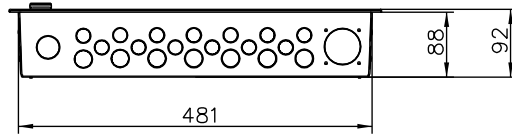

Kohde	Titlo

Suunn. RTU /30.05.2012	Keskustunnus	Titloluettelo
Tark. Lehti 1/1	Piirustusnumero <b>SÄH</b>	

Osastointimuoto: 2-4

Jakelu järjestelmä: TN-S

Mittakaava:

**POK Group**  
PRODUCTS | WWW.POK.FI

Un 230/400 V	fn 50 Hz	Name RKM1120U	
InA A	l <sub>cw</sub> <5 kA	Code R10051	Sign -
IP 20	I <sub>pk</sub> <7,5kA	Type	PG XXXXX-XX
EMC A ja B	U <sub>imp</sub> 4 kV	ID	