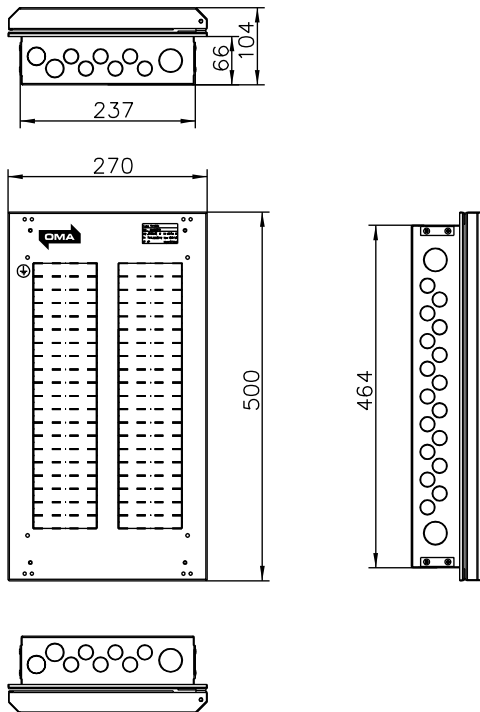

Ryhmäkeskus data pinta FE RKS500U

- RKS500U
- Uppo-asettelinen
- 40 moduulipaikkaa
- Värisävy RAL9010
- Ovi varustettu magneeteilla
 - Upotuskaukalon läpiviennit
 - 32mm 6kpl
 - 25mm 4kpl
 - 20mm 46kpl

Lisävarusteet: www.pok.fi

POK Group
PRODUCTS | www.pok.fi

Un 230/400 V	fn 50 Hz	Name RKS500U
Ira A	Iw <5 kA	Code R10057
IP 20	Ipk <7,5kA	Type POKM
EMC A ja B	Uimp 4 kV	ID
		Sign PG

Kohde	Tiloojo
-------	---------

Suunn. /25.8.16	Keskustunnus	Tilousnumero
Tark. Lehti 1/1	Piirustusnumero	SÄH

Osastointimuoto: 2-4

Jakelu järjestelmä: TN-S

Mittakaava:

POK Group
PRODUCTS | WWW.POK.FI

U _n 230/400 V	f _n 50 Hz	Name RKS500U	
I _{nA} A	I _{cw} <5 kA	Code R10057	Sign
IP 20	I _{pk} <7,5kA	Type POKM	PG
EMC A ja B	U _{imp} 4 kV	ID	