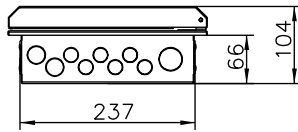

IT-tilan mitat:  
 Leveys 160mm  
 Korkeus 280mm  
 Syvyys  
 Kanteen  
 Oveen 60mm  
 90mm

Data-asennuskotelo Uppo FE RKS500U-IT

- RKS500U-IT
- Uppo-asentinen
- Värisävy RAL9010
- Ovi varustettu magneetilla
- Upotuskaukalon läpiviennit
  - 32mm 6kpl
  - 25mm 4kpl
  - 20mm 46kpl

IT-tilan mitat:  
 Leveys 160mm  
 Korkeus 280mm  
 Syvyys  
 Kanteen 60mm  
 Oveen 90mm

Osastointimuoto: 2-4

Jakelu järjestelmä: TN-S

Mittakaava:

**POK Group**  
 PRODUCTS | WWW.POK.FI

U <sub>n</sub> 230/400 V	f <sub>n</sub> 50 Hz	Name RKS500U-IT	
I <sub>nA</sub> A	I <sub>cw</sub> <5 kA	Code R10059	Sign -
IP 20	I <sub>pk</sub> <7,5kA	Type POKM	PG XXXXX-XX
EMC A ja B	U <sub>imp</sub> 4 kV	ID	