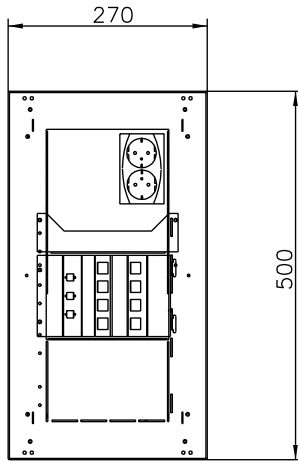

IT-tilan mitat:  
 Leveys 160mm  
 Korkeus 280mm  
 Syvyys  
 Kanteen  
 Oveen 60mm  
 90mm

Data-asennuskotelo Uppo FE RKS500U-IT

- RKS500U-IT
- Uppo-asentinen
- Värisävy RAL9010
- Ovi varustettu magneetilla
- Upotuskaukalon läpiviennit
  - 32mm 6kpl
  - 25mm 4kpl
  - 20mm 46kpl

Lisävarusteet: [www.pok.fi](http://www.pok.fi)

Un 230/400 V	fn 50 Hz	Name RKS500U-IT	Sign -
Ira A	Iw <5 kA	Code R10059	PG XXXXX-XX
IP 20	Ipk <7,5kA	Type POKM	
EMC A ja B	Uimp 4 kV	ID	

Kohde	Suunn. Rtu /30.05.2012	Keskustunnus	Tilausnumero
Tiloojo	Tark.	Pitustusnumero	
	Lehti 1/1	SÄH	

IT-tilan mitat:  
 Leveys 160mm  
 Korkeus 280mm  
 Syvyys  
 Kanteen 60mm  
 Oveen 90mm

Osastointimuoto: 2-4

Jakelu järjestelmä: TN-S

Mittakaava:

**POK Group**  
 PRODUCTS | WWW.POK.FI

U <sub>n</sub> 230/400 V	f <sub>n</sub> 50 Hz	Name RKS500U-IT	
I <sub>nA</sub> A	I <sub>cw</sub> <5 kA	Code R10059	Sign -
IP 20	I <sub>pk</sub> <7,5kA	Type POKM	PG XXXXX-XX
EMC A ja B	U <sub>imp</sub> 4 kV	ID	