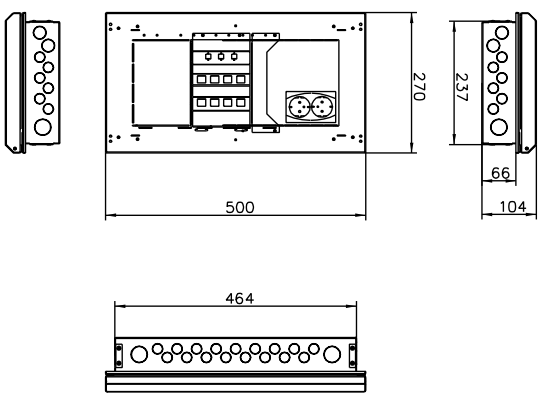

IT-tilan mitat:  
 Leveys 160mm  
 Korkeus 280mm  
 Syvyys  
 Kanteen  
 Oveen 60mm  
 90mm

Data-asennuskotelo Uppo FE RKS500U-IT

- RKS500U-IT
- Uppo-asentinen
- Värisävy RAL9010
- Ovi varustettu magneetilla
- Upotuskaukalon läpiviennit
  - 32mm 6kpl
  - 25mm 4kpl
  - 20mm 46kpl

Lisävarusteet: [www.pok.fi](http://www.pok.fi)

Un 230/400 V	fn 50 Hz	Name RKS500U-IT	Sign -
Ira A	Iw <5 kA	Code R10059	PG XXXXX-XX
IP 20	Ipk <7,5kA	Type POKM	
EMC A ja B	Uimp 4 kV	ID	

Kohde	Suunn. Rtu /30.05.2012	Keskustunnus	Tilausnumero
Tiloojo	Tark.	Pitustusnumero	
	Lehti 1/1	SÄH	

IT-tilan mitat:  
 Leveys 160mm  
 Korkeus 280mm  
 Syvyys  
 Kanteen 60mm  
 Oveen 90mm

Osastointimuoto: 2-4

Jakelu järjestelmä: TN-S

Mittakaava:

**POK Group**  
 PRODUCTS | WWW.POK.FI

U <sub>n</sub> 230/400 V	f <sub>n</sub> 50 Hz	Name RKS500U-IT	
I <sub>nA</sub> A	I <sub>cw</sub> <5 kA	Code R10059	Sign -
IP 20	I <sub>pk</sub> <7,5kA	Type POKM	PG XXXXX-XX
EMC A ja B	U <sub>imp</sub> 4 kV	ID	