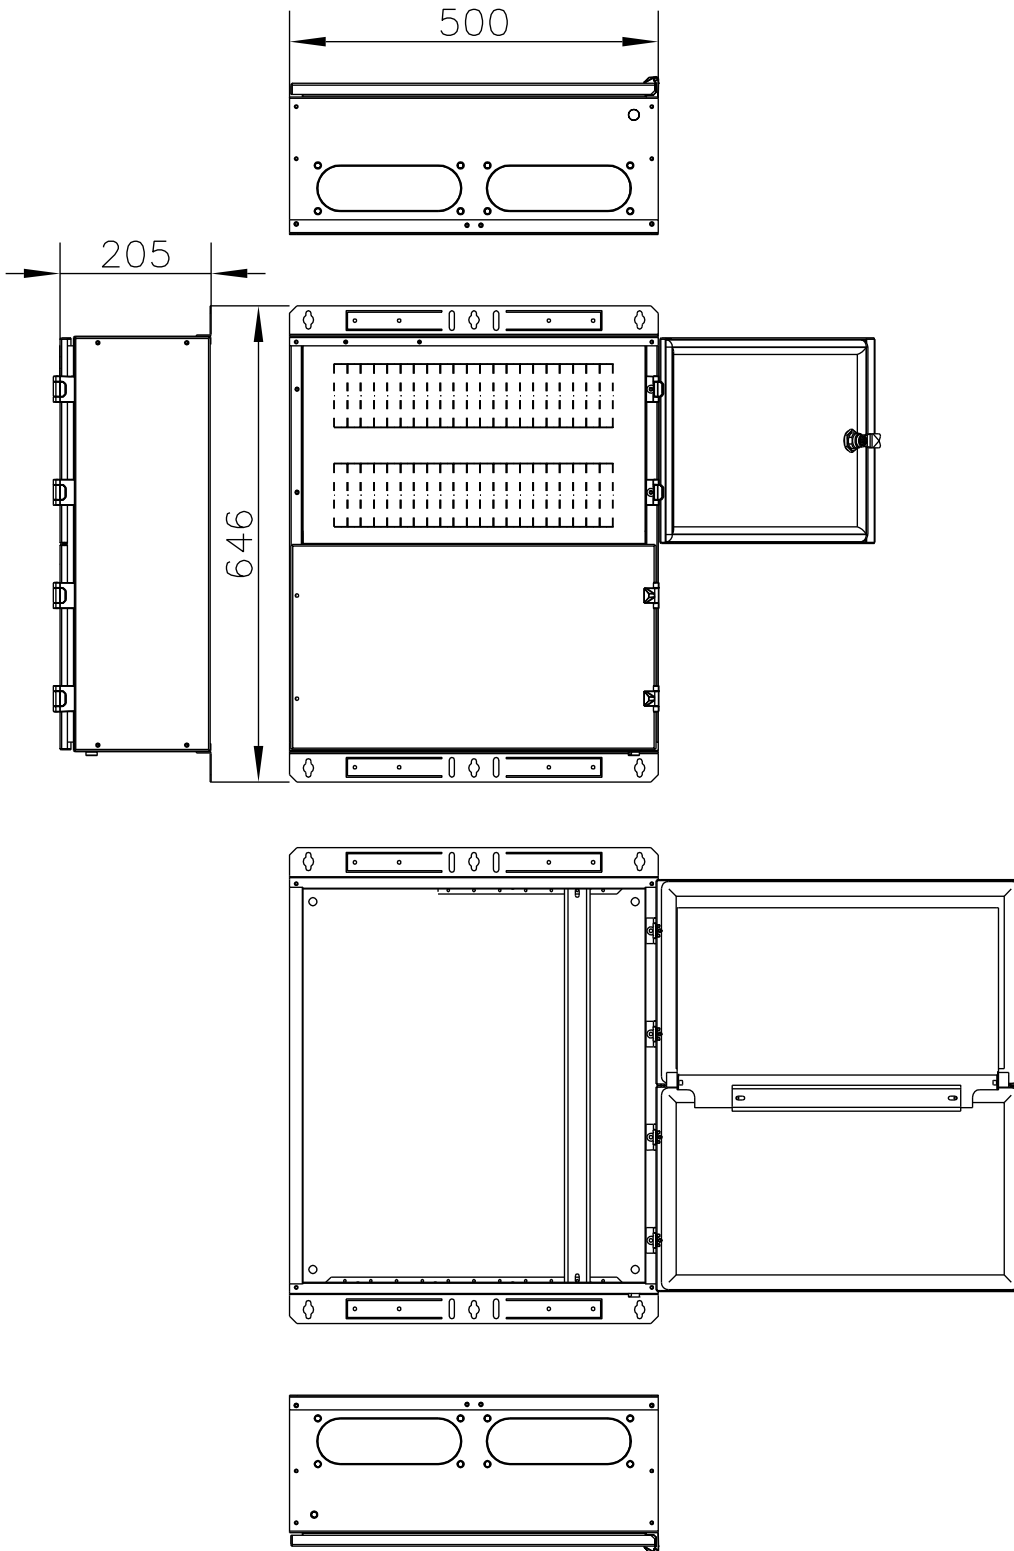

MEGA

Osastointimuoto: 2-4

Jakelu järjestelmä: TN-S

Mittakaava:

POK Group
PRODUCTS | WWW.POK.FI

U_n 230/400 V	f_n 50 Hz	Name TPK-M	
I_{nA} A	I_{cw} <5 kA	Code R10079	Sign -
IP 44	I_{pk} <7,5kA	Type	PG XXXXX-XX
EMC A ja B	U_{imp} 4 kV	ID