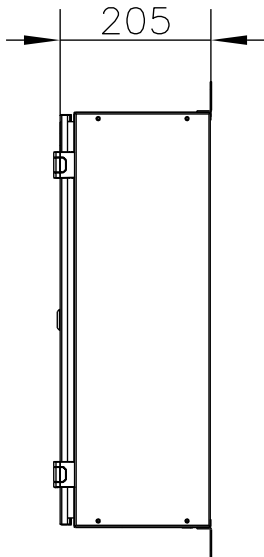

Työpaikkakeskus FE TPK-L _____

- TPK-L
- Pinta-oseiteinen
- 60 moduulipaikkaa
- Värisävy RAL2000 ja RAL7035
- Keskukseen tausta umpinainen
- IP44
- Ovi varustettu kolmiokaralukolla
- Sytönketjutus mahdollisuus
- Pääkytkin oven alla
- Toimitus sisältää tarvittavat läpivientitarvikkeet

Lisävarusteet: www.pok.fi

 PRODUCTS www.pok.fi		Un 230/400 V I _{na} A IP 44 EMC A ja B	In 50 Hz I _{nw} <5 kA I _{pk} <7,5kA U _{imp} 4 kV	Name TPK-L Code R10080 Type	Sign - PG XXXXX-XX
---	--	--	--	-----------------------------------	-----------------------

Kohde Tiloojo	Suunn. Ritu /30.05.2012 Tark. Lehti 1/1	Keakustunnus Pirtustunnumero SÄH	Tilousnumero
------------------	--	--	------------------

Osastointimuoto: 2-4

Jakelu järjestelmä: TN-S

Mittakaava:

POK Group
PRODUCTS | WWW.POK.FI