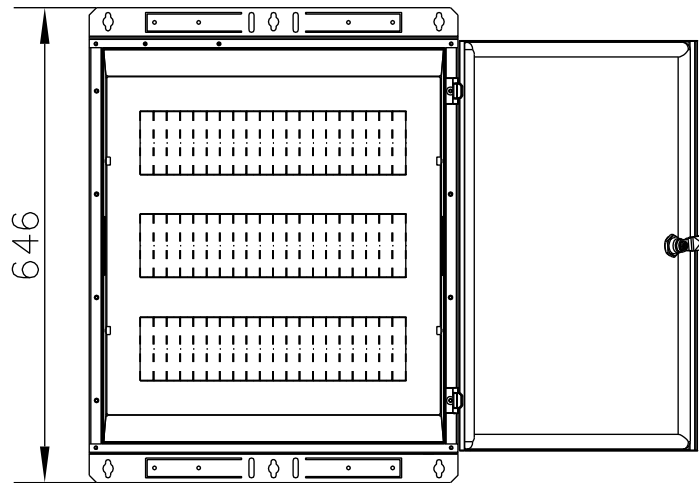

Työpaikkakeskus FE TPK-L _____

- TPK-L
- Pinta-oseiteinen
- 60 moduulipaikkaa
- Värisävy RAL2000 ja RAL7035
- Keskukseen tausta umpinainen
- IP44
- Ovi varustettu kolmiokaralukolla
- Sytönketjutus mahdollisuus
- Pääkytkin oven alla
- Toimitus sisältää tarvittavat läpivientitarvikkeet

Lisävarusteet: www.pok.fi

 PRODUCTS www.pok.fi		Un 230/400 V I _{na} A IP 44 EMC A ja B	In 50 Hz I _{nw} <5 kA I _{pk} <7,5kA U _{imp} 4 kV	Name TPK-L Code R10080 Type	Sign - PG XXXXX-XX
---	--	--	--	-----------------------------------	-----------------------

Kohde Tiloojo	Suunn. Ritu /30.05.2012 Tark. Lehti 1/1	Keakustunnus Pirtustunnumero SÄH	Tilousnumero
------------------	--	--	------------------

Osastointimuoto: 2-4

Jakelu järjestelmä: TN-S

Mittakaava:

POK Group
PRODUCTS | WWW.POK.FI