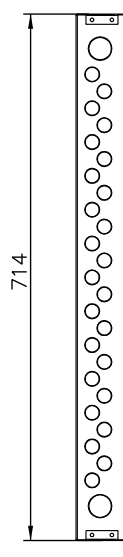

- Mittauskeskus uppo FE RKS750U
- RKS750U
 - Uppo-asetteinen
 - 22 moduulipolkkaa
 - Värisävy RAL9010
 - Ovi varustettu magneeteilla
 - Upotuskaukalon läpiviennit
 - 32mm 6kpl
 - 25mm 4kpl
 - 20mm 62kpl

Lisävarusteet: www.pok.fi

POK Group
PRODUCTS | www.pok.fi

Ue 230/400 V	fn 50 Hz	Name RKS750U
In ? A	Icw <5 kA	Code R10147
IP 20	Ipk <7,5kA	Type POKM
EMC A ja B	Uimp 4 kV	ID -
		Sign RK
		PG

Kohde
Tiloojo

Suunn. /23.04.15
Tark.
Lehti 1/1

Keskustunnus
Pitustusnumero
SÄH

Tilousnumero

Nimelliseristysjännite: $U_i=U_e$

Osastointimuoto: 2-4

Jakelu järjestelmä: TN-S

POK Group
PRODUCTS | WWW.POK.FI

Ue 230/400 V	fn 50 Hz	Name RKS750U	
In ? A	Icw <5 kA	Code R10147	Sign RK
IP 20	Ipk <7,5kA	Type POKM	PG
EMC A ja B	Uimp 4 kV	ID -	