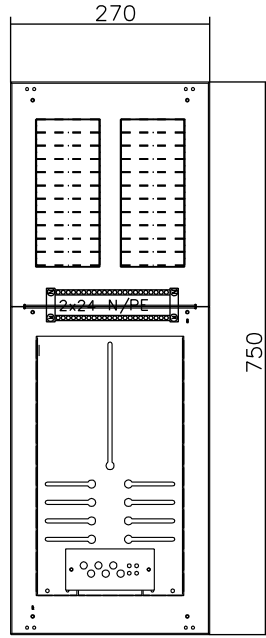

- Mittauskeskus uppo FE RKS750U
- RKS750U
 - Uppo-asetteinen
 - 22 moduulipolkkaa
 - Värisävy RAL9010
 - Ovi varustettu magneeteilla
 - Upotuskaukalon läpiviennit
 - 32mm 6kpl
 - 25mm 4kpl
 - 20mm 62kpl

Lisävarusteet: www.pok.fi

POK Group
PRODUCTS | www.pok.fi

Ue 230/400 V	fn 50 Hz	Name RKS750U
In ? A	Icw <5 kA	Code R10147
IP 20	Ipk <7,5kA	Type POKM
EMC A ja B	Uimp 4 kV	ID -
		Sign RK
		PG

Kohde
Tiloojo

Suunn. /23.04.15
Tark.
Lehti 1/1

Keskustunnus
Pitustusnumero
SÄH

Tilousnumero

Nimelliseristysjännite: $U_i=U_e$

Osastointimuoto: 2-4

Jakelu järjestelmä: TN-S

POK Group
PRODUCTS | WWW.POK.FI

Ue 230/400 V	fn 50 Hz	Name RKS750U	
In ? A	Icw <5 kA	Code R10147	Sign RK
IP 20	Ipk <7,5kA	Type POKM	PG
EMC A ja B	Uimp 4 kV	ID -	