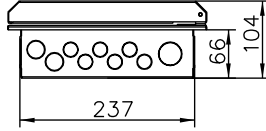

Suunn. /23.04.15
Tark.
Lehti 1/1

Keskustunnus
Pitustusnumero
SÄH

Tilousnumero

Nimelliseristysjännite: $U_i=U_e$

Osastointimuoto: 2-4

Jakelu järjestelmä: TN-S

POK Group
PRODUCTS | WWW.POK.FI

Ue 230/400 V	fn 50 Hz	Name RKS750U	
In ? A	Icw <5 kA	Code R10147	Sign RK
IP 20	Ipk <7,5kA	Type POKM	PG
EMC A ja B	Uimp 4 kV	ID -	