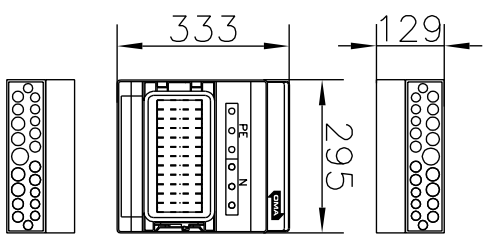

- PÄÄTY
 - 7-12mm 8kpl
 - 7-14mm 8kpl
 - 12-20mm 4kpl
 - 16,5-29mm 1kpl
- Sivu
 - 22mm 3kpl

Osastointimuoto: 2-4

Jakelu järjestelmä: TN-S

Mittakaava:

POK Group
PRODUCTS | WWW.POK.FI

U _n 230/400 V	f _n 50 Hz	Name RKV12	
I _{nA} A	I _{cw} <5 kA	Code R10153	Sign KESKUSTUNNUS
IP 54	I _{pk} <7,5kA	Type POKM	PG XXXXX-X
EMC A ja B	U _{imp} 4 kV	ID TYÖNUMERO	

KAAPPELIEN LÄPIVENNIT

- PÄÄTY
 - 7-12mm 8kpl
 - 7-14mm 8kpl
 - 12-20mm 4kpl
 - 16,5-29mm 1kpl
- Sivut
 - 22mm 3kpl

<p>POK Group PRODUCTS WWW.POK.FI</p>	Un 230/400 V	fn 50 Hz	Name RKV12	
	Ira A	Iw <5 kA	Code R10153	Sign KESKUSTUNNUS
IP 54	Ipk <7,5kA	Type POKM	PG XXXXX-X	
EMC A ja B	Uimp 4 kV	ID	TYÖNUMERO	