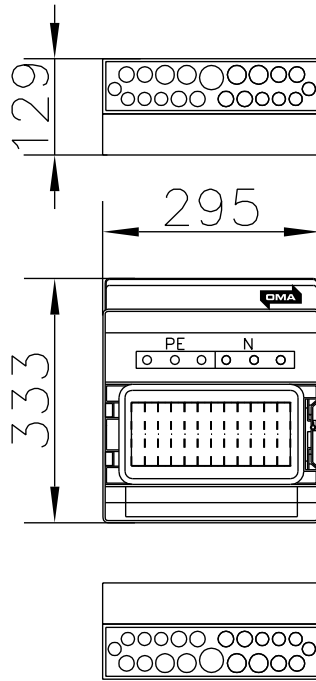

RKV12, Ryhmäkeskus pinta

- RKV
- Muovikotelo
- Pinta-asenteinen
- 12 moduulipaikkaa
- Värisävy RAL7035
- Kotelon pohja umpinainen
- Ovi läpinäkyvä savun harmaa
- Ovi lukittavissa lukolla (lisävaruste)

KAAPELIEN LÄPIVIENNIT

- PÄÄTY
 - 7-12mm 8kpl
 - 7-14mm 8kpl
 - 12-20mm 4kpl
 - 16,5-29mm 1kpl
- Sivu
 - 22mm 3kpl

Osastointimuoto: 2-4

Jakelu järjestelmä: TN-S

Mittakaava:

POK Group
PRODUCTS | WWW.POK.FI

U _n 230/400 V	f _n 50 Hz	Name RKV12	
I _{nA} A	I _{cw} <5 kA	Code R10153	Sign KESKUSTUNNUS
IP 54	I _{pk} <7,5kA	Type POKM	PG XXXXX-X
EMC A ja B	U _{imp} 4 kV	ID TYÖNUMERO	

KAAPPELIEN LÄPIVENNIT

- PÄÄTY
 - 7-12mm 8kpl
 - 7-14mm 8kpl
 - 12-20mm 4kpl
 - 16,5-29mm 1kpl
- Sivut
 - 22mm 3kpl

<p>POK Group PRODUCTS WWW.POK.FI</p>	Un 230/400 V	fn 50 Hz	Name RKV12	
	Ira A	Iw <5 kA	Code R10153	Sign KESKUSTUNNUS
IP 54	Ipk <7,5kA	Type POKM	PG XXXXX-X	
EMC A ja B	Uimp 4 kV	ID	TYÖNUMERO	