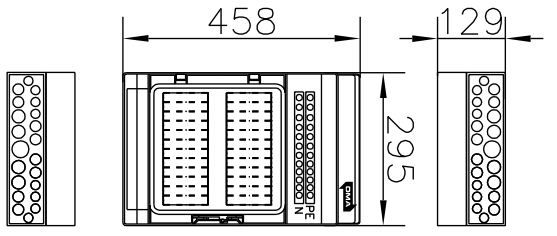

Jakelu järjestelmä: TN-S

KAAPELIEN LÄPIVIENNIT

- PÄÄTY
 - 7-12mm 8kpl
 - 7-14mm 8kpl
 - 12-20mm 4kpl
 - 16,5-29mm 1kpl
- Sivu
 - 22mm 3kpl

Mittakaava:

POK Group
PRODUCTS | WWW.POK.FI

U _n 230/400 V	f _n 50 Hz	Name RKV24	
I _{nA} ? A	I _{cw} <5 kA	Code R10154	Sign ?
IP 54	I _{pk} <7,5kA	Type POKM	PG XXXXX-X
EMC A ja B	U _{imp} 4 kV	ID ?	

10 11 12 13 14 15 16 17 18 19 20 21 22 23 24 25 26 27 28 29 30 31 32 33 34 35 36 37

- RKV24, Ryhmäkeskus pinto
- RKV
 - Muovikotelo
 - Pinto-asetteenä
 - 24 moduulipaikkaa
 - Värisävy RAL7035
 - Koteloon pohja umpinainen
 - Ovi läpindäkyvä savun harrmaa
 - Ovi lukittavissa lukolla (lisävaruste)

KAAPELIEN LÄPVIENNIT

- PÄÄTY
- 7-12mm 8kpl
- 7-14mm 8kpl
- 12-20mm 4kpl
- 16,5-29mm 1kpl
- Sivuu
- 22mm 3kpl

Mittakaava: Jakelujärjestelmä: TN-S Osastointimuoto: 2-4

<p>POK Group PRODUCTS WWW.POK.FI</p>	<p>Un 230/400 V Ira ? IP 54 EMC A ja B</p>	<p>fn 50 Hz Icw <5 kA Ipk <7,5kA Uimp 4 kV</p>	<p>Nome RKV24 Code R10154 Type POKM ID ?</p>	<p>Sign ? PG XXXXX-X</p>
---	--	--	--	------------------------------