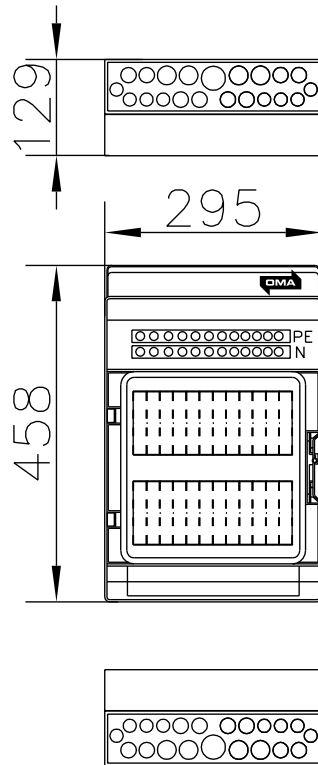

RKV24, Ryhmäkeskus pinta

- RKV
- Muovikotelo
- Pinta-asenteinen
- 24 moduulipaikkaa
- Värisävy RAL7035
- Kotelun pohja umpinainen
- Ovi läpinäkyvä savun harmaa
- Ovi lukittavissa lukolla (lisävaruste)

Osastointimuoto: 2-4

Jakelu järjestelmä: TN-S

KAAPELIEN LÄPIVIENNIT

- PÄÄTY
 - 7-12mm 8kpl
 - 7-14mm 8kpl
 - 12-20mm 4kpl
 - 16,5-29mm 1kpl
- Sivu
 - 22mm 3kpl

Mittakaava:

POK Group
PRODUCTS | WWW.POK.FI

U _n 230/400 V	f _n 50 Hz	Name RKV24	
I _{nA} ? A	I _{cw} <5 kA	Code R10154	Sign ?
IP 54	I _{pk} <7,5kA	Type POKM	PG XXXXX-X
EMC A ja B	U _{imp} 4 kV	ID ?	

10 11 12 13 14 15 16 17 18 19 20 21 22 23 24 25 26 27 28 29 30 31 32 33 34 35 36 37

- RKV24, Ryhmäkeskus pinto
- RKV
 - Muovikotelo
 - Pinto-asetteenä
 - 24 moduulipaikkaa
 - Värisävy RAL7035
 - Koteloon pohja umpinainen
 - Ovi läpindäkyvä savun harrmaa
 - Ovi lukittavissa lukolla (lisävaruste)

KAAPELIEN LÄPVIENNIT

- PÄÄTY
- 7-12mm 8kpl
- 7-14mm 8kpl
- 12-20mm 4kpl
- 16,5-29mm 1kpl
- Sivuu
- 22mm 3kpl

Mittakaava: Jakelujärjestelmä: TN-S Osastointimuoto: 2-4

<p>POK Group PRODUCTS WWW.POK.FI</p>	<p>Un 230/400 V Ira ? IP 54 EMC A ja B</p>	<p>fn 50 Hz Icw <5 kA Ipk <7,5kA Uimp 4 kV</p>	<p>Nome RKV24 Code R10154 Type POKM ID ?</p>	<p>Sign ? PG XXXXX-X</p>
---	--	--	--	------------------------------