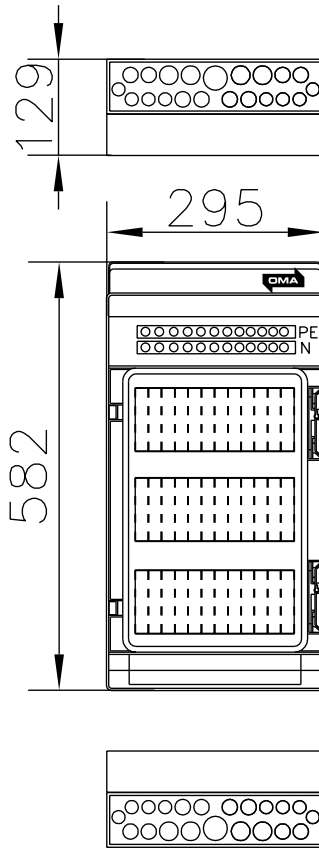

RKV36, Ryhmäkeskus pinta

- RKV
- Muovikotelo
- Pinta-asenteinen
- 36 moduulipaikkaa
- Värisävy RAL7035
- Kotelon pohja umpinainen
- Ovi läpinäkyvä savun harmaa
- Ovi lukittavissa lukolla (lisävaruste)

KAAPELIEN LÄPIVIENIT

- PÄÄTY
 - 7-12mm 8kpl
 - 7-14mm 8kpl
 - 12-20mm 4kpl
 - 16,5-29mm 1kpl
- Sivuu
 - 22mm 3kpl

Osastointimuoto: 2-4

Jakelu järjestelmä: TN-S

Mittakaava:

POK Group
PRODUCTS | WWW.POK.FI

U _n 230/400 V	f _n 50 Hz	Name RKV36	
I _{nA} 40 A	I _{cw} <5 kA	Code R10155	Sign
IP 54	I _{pk} <7,5kA	Type POKM	PG
EMC A ja B	U _{imp} 4 kV	ID	

KAAPELIEN LÄPVIENNIT

- PÄÄTY
 - 7-12mm 8kpl
 - 7-14mm 8kpl
 - 12-20mm 4kpl
 - 16,5-29mm 1kpl
- Siivu
 - 22mm 3kpl

Mittakaava: Jakelu järjestelmä: TN-S Osastointimuoto: 2-4

<p>POK Group PRODUCTS WWW.POK.FI</p>	Un 230/400 V	fn 50 Hz	Nome RKV36	
	Ira 40 A	I _{ew} <5 kA	Code R10155	Sign
IP 54	I _{pk} <7,5kA	Type POKM	PG	
EMC A ja B	U _{imp} 4 kV	ID		

Kohde	Suunn.	Keskustunnus	Titonumero
Tiloojo	Tark. Lehti 1/1	Piirustusnumero SÄH	

S R P O N M L K J I H G F E D C B A