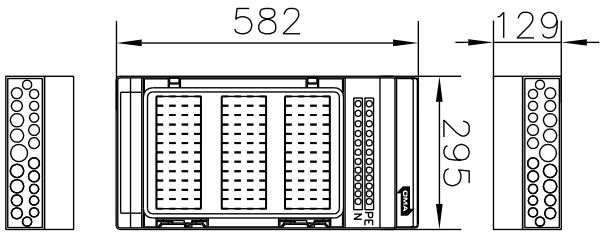

- PÄÄTY
 - 7-12mm 8kpl
 - 7-14mm 8kpl
 - 12-20mm 4kpl
 - 16,5-29mm 1kpl
- Sivuu
 - 22mm 3kpl

Osastointimuoto: 2-4

Jakelu järjestelmä: TN-S

Mittakaava:

POK Group
PRODUCTS | WWW.POK.FI

U _n 230/400 V	f _n 50 Hz	Name RKV36	
I _{nA} 40 A	I _{cw} <5 kA	Code R10155	Sign
IP 54	I _{pk} <7,5kA	Type POKM	PG
EMC A ja B	U _{imp} 4 kV	ID	

10 11 12 13 14 15 16 17 18 19 20 21 22 23 24 25 26 27 28 29 30 31 32 33 34 35 36 37

- RKV36, Ryhmäkeskus pinto
- RKV
 - Muovikotelo
 - Pinto-asetteinen
 - 36 moduulipaikkaa
 - Värisävy RAL7035
 - Kotelön pohja umpinainen
 - Ovi löpinkiä savun hormoa
 - Ovi lukittavissa lukolla (isävaruste)

KAAPELIEN LÄPVIENNIT

- PÄÄTY
 - 7-12mm 8kpl
 - 7-14mm 8kpl
 - 12-20mm 4kpl
 - 16,5-29mm 1kpl
- Siivu
 - 22mm 3kpl

Mittakaava: Jakelu järjestelmä: TN-S Osastointimuoto: 2-4

<p>POK Group PRODUCTS WWW.POK.FI</p>	Un 230/400 V	fn 50 Hz	Nome RKV36	
	Ira 40 A	I _{ew} <5 kA	Code R10155	Sign
IP 54	I _{pk} <7,5kA	Type POKM	PG	
EMC A ja B	U _{imp} 4 kV	ID		