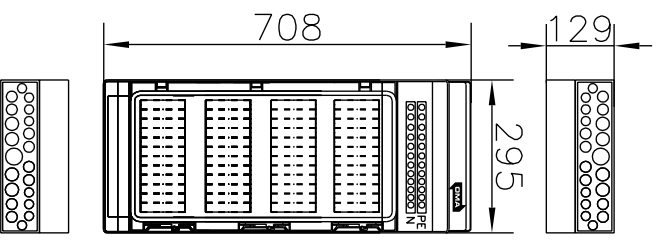

- PÄÄTY
 - 7-12mm 8kpl
 - 7-14mm 8kpl
 - 12-20mm 4kpl
 - 16,5-29mm 1kpl
- Sivu
 - 22mm 4kpl

Osastointimuoto: 2-4

Jakelu järjestelmä: TN-S

Mittakaava:

POK Group
PRODUCTS | WWW.POK.FI

| | | | |
|--------------------------|------------------------|--------------|-------------------|
| U _n 230/400 V | f _n 50 Hz | Name RKV48 | |
| I _{nA} A | I _{cw} <5 kA | Code R10156 | Sign KESKUSTUNNUS |
| IP 54 | I _{pk} <7,5kA | Type POKM | PG XXXXX-X |
| EMC A ja B | U _{imp} 4 kV | ID TYÖNUMERO | |

10 11 12 13 14 15 16 17 18 19 20 21 22 23 24 25 26 27 28 29 30 31 32 33 34 35 36 37

- RKV48, Ryhmäkeskus pinto
- RKV
 - Muovikotelo
 - Pinto-asetteinen
 - 48 moduulipolikkoa
 - Värisävy RAL 7035
 - Koteloin pohja umpimainen
 - Ovi löpimäkyvä savun hormo
 - Ovi lukittavissa lukolla (isävaruste)

KAAPELIEN LÄPVIENNIT

- PÄÄTTY
- 7-12mm 8kpl
- 7-14mm 8kpl
- 12-20mm 4kpl
- 16,5-29mm 1kpl
- Siivu
- 22mm 4kpl

Mittakaava: Jakelu järjestelmä: TN-S Osastointimuoto: 2-4

| | | | | | |
|---|--------------|-----------|--------------|-------------------|--------------------|
| <p>POK Group PRODUCTS WWW.POK.FI</p> | Un 230/400 V | fn 50 Hz | Nome RKV48 | Sign KESKUSTUNNUS | Kohde |
| | Ira A | Ikw <5 kA | Code R10156 | PG XXXXX-X | |
| IP 54 | Ipk <7,5kA | Type POKM | ID TYÖNUMERO | | Titlojo |
| EMC A ja B | Uimp 4 kV | | | | Suunn. /22.01.2015 |
| | | | | | Tark. / |
| | | | | | Lehti 1/1 |
| | | | | | Keskustunnus |
| | | | | | Piirustusnumero |
| | | | | | SÄH |
| | | | | | Titlojenumero |