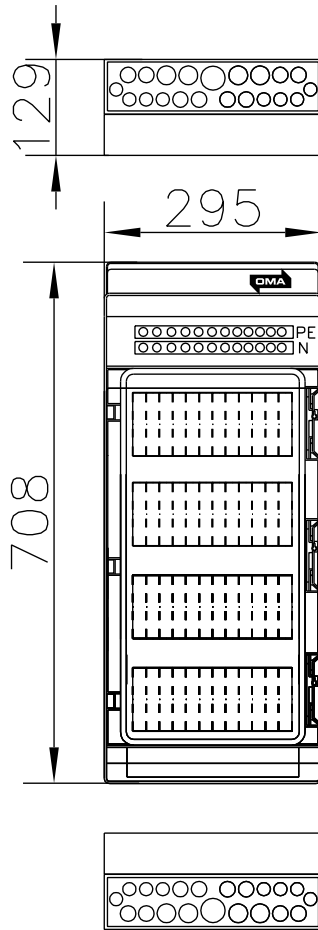

RKV48, Ryhmäkeskus pinta

- RKV
- Muovikotelo
- Pinta-asenteinen
- 48 moduulipaikkaa
- Värisävy RAL7035
- Kotelun pohja umpinainen
- Ovi läpinäkyvä savun harmaa
- Ovi lukittavissa lukolla (lisävaruste)

KAAPELIEN LÄPIVIENIT

- PÄÄTY
 - 7-12mm 8kpl
 - 7-14mm 8kpl
 - 12-20mm 4kpl
 - 16,5-29mm 1kpl
- Sivu
 - 22mm 4kpl

Osastointimuoto: 2-4

Jakelu järjestelmä: TN-S

Mittakaava:

POK Group
PRODUCTS | WWW.POK.FI

| | | | |
|--------------------------|------------------------|--------------|-------------------|
| U _n 230/400 V | f _n 50 Hz | Name RKV48 | |
| I _{nA} A | I _{cw} <5 kA | Code R10156 | Sign KESKUSTUNNUS |
| IP 54 | I _{pk} <7,5kA | Type POKM | PG XXXXX-X |
| EMC A ja B | U _{imp} 4 kV | ID TYÖNUMERO | |

10 11 12 13 14 15 16 17 18 19 20 21 22 23 24 25 26 27 28 29 30 31 32 33 34 35 36 37

- RKV48, Ryhmäkeskus pinto
- RKV
 - Muovikotelo
 - Pinto-asetteinen
 - 48 moduulipolikkoa
 - Värisävy RAL 7035
 - Koteloin pohja umpimainen
 - Ovi löpimäkyvä savun hormo
 - Ovi lukittavissa lukolla (isävaruste)

KAAPELIEN LÄPVIENNIT

- PÄÄTTY
- 7-12mm 8kpl
- 7-14mm 8kpl
- 12-20mm 4kpl
- 16,5-29mm 1kpl
- Siivu
- 22mm 4kpl

Mittakaava: Jakelu järjestelmä: TN-S Osastointimuoto: 2-4

| | | | | | |
|---|--------------|-----------|--------------|-------------------|--------------------|
| <p>POK Group PRODUCTS WWW.POK.FI</p> | Un 230/400 V | fn 50 Hz | Nome RKV48 | Sign KESKUSTUNNUS | Kohde |
| | Ira A | Ikw <5 kA | Code R10156 | PG XXXXX-X | |
| IP 54 | Ipk <7,5kA | Type POKM | ID TYÖNUMERO | | Titlojo |
| EMC A ja B | Uimp 4 kV | | | | Suunn. /22.01.2015 |
| | | | | | Tark. / |
| | | | | | Lehti 1/1 |
| | | | | | Keskustunnus |
| | | | | | Piirustusnumero |
| | | | | | SÄH |
| | | | | | Titlojenumero |