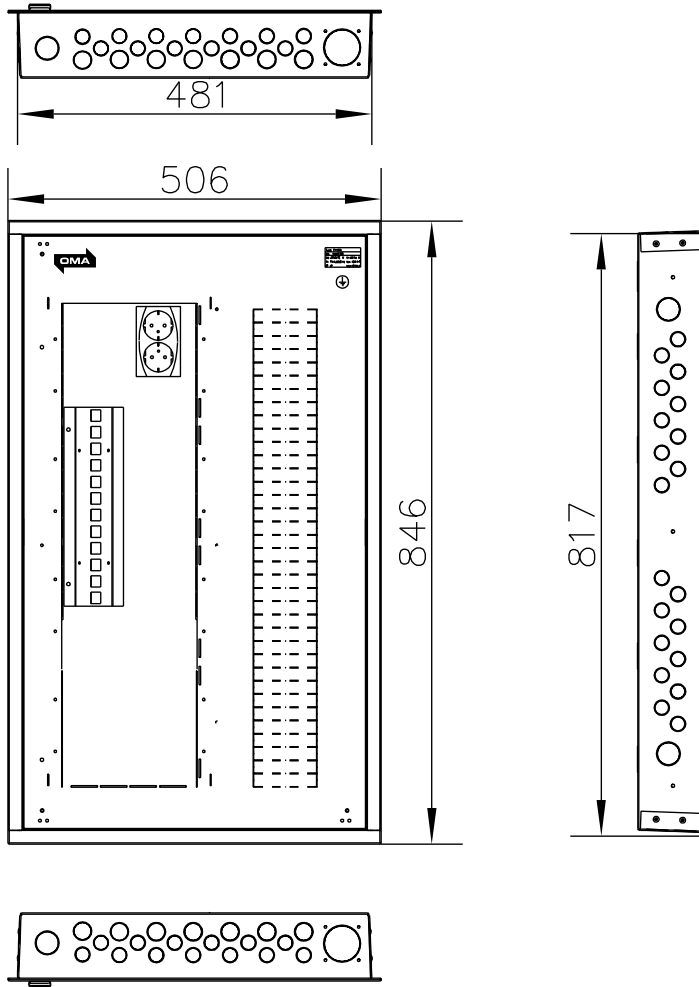

Ryhmäkeskus data uppo FE ITV840U/0,24m2

- ITV840/36/0,24
- M65/2015 määräyksen mukainen datakeskus
- Uppo-asenteinen
- 36 moduulipaikkaa
- Värisävy RAL9010
- Ovi varustettu salvalla
- Upotuskaukalon läpiviennit
  - 50mm 2kpl
  - 32mm 6kpl
  - 25mm 14kpl
  - 20mm 66kpl

Lisävarusteet: [www.pok.fi](http://www.pok.fi)

**POK Group**  
PRODUCTS | [www.pok.fi](http://www.pok.fi)

Un 230/400 V	fn 50 Hz	Name ITV840U/36/0,24
Ira ?	Icw <5 kA	Code R10163
IP 20	Ipk <7,5kA	Type POKM
EMC A ja B	Uimp 4 kV	ID ?
		Sign ?
		PG XXXXX-X

Kohde	Tiloojo
-------	---------

Suunn. /14.01.2015	Keakustunnus
Tark.	Piirustusnumero
Lehti 1/1	SÄH

Tilousnumero

Osastointimuoto: 2-4

Jakelu järjestelmä: TN-S

Mittakaava:

**POK Group**  
PRODUCTS | WWW.POK.FI

U <sub>n</sub> 230/400 V	f <sub>n</sub> 50 Hz	Name ITV840U/36/0,24	
I <sub>nA</sub> ? A	I <sub>cw</sub> <5 kA	Code R10163	Sign ?
IP 20	I <sub>pk</sub> <7,5kA	Type POKM	PG XXXXX-X
EMC A ja B	U <sub>imp</sub> 4 kV	ID ?	