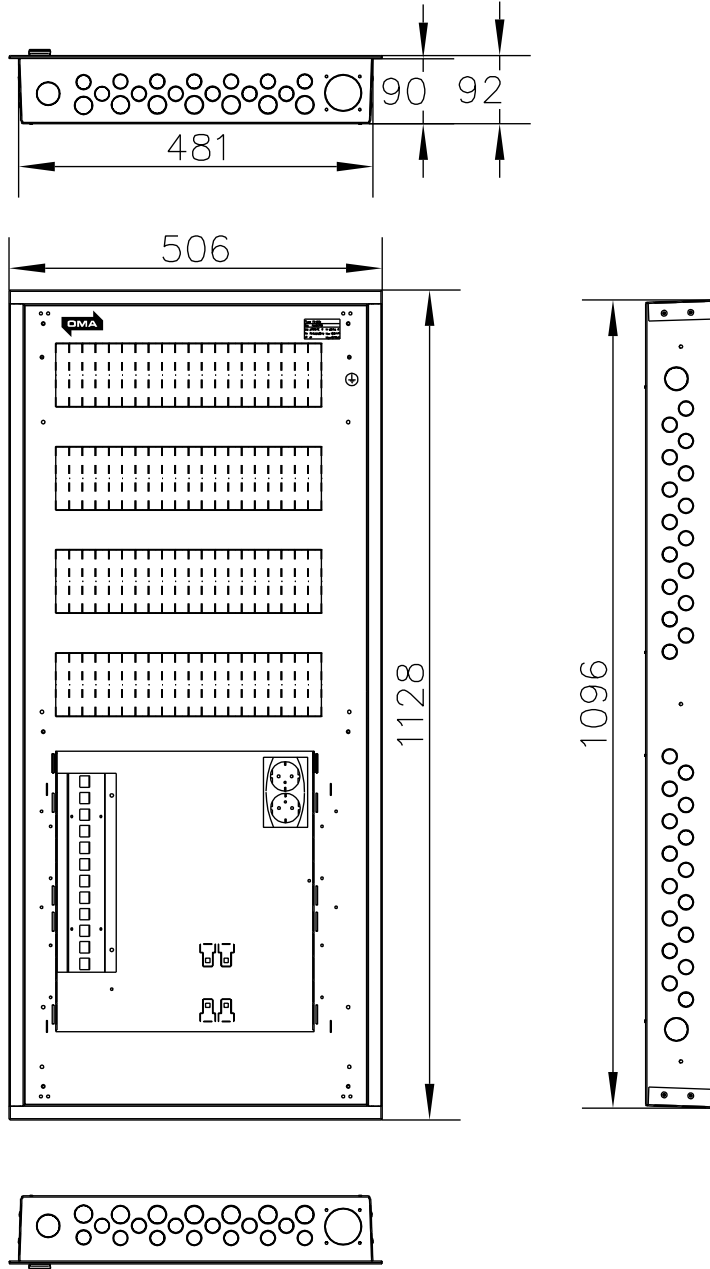

Ryhmäkeskus data uppo FE ITP1120U/0,24M2

- ITP1120/80/0,24
- M65 määrödyksen mukainen datakeskus
- Uppo-asetteinen
- 80 moduulipaikkaa
- Värisävy RAL9010
- Ovi varustettu salvalla
- Upotuskaukalon läpiviennit
 - 50mm 2kpl
 - 32mm 6kpl
 - 25mm 14kpl
 - 20mm 90kpl

Lisävarusteet: www.pok.fi

POK Group
PRODUCTS | www.pok.fi

Ue 230/400 V	fn 50 Hz	Name ITP1120U/80/0,24	Sign
In A	Icw <5 kA	Code R10165	PG XXXXX-XX
IP	Ipk <7,5kA	Type POKM	
EMC A ja B	Uimp 4 kV	ID	

Kohde	Tiloojo
-------	---------

Suunn.	Keakustunnus
Tark.	Piirustusnumero
Lehti 1/1	SÄH

Tilousnumero

Nimelliseristysjännite: $U_i=U_e$

Osastointimuoto: 2-4

Jakelu järjestelmä: TN-S

POK Group
PRODUCTS | WWW.POK.FI

Ue 230/400 V	fn 50 Hz	Name ITP1120U/80/0,24	
In A	Icw <5 kA	Code R10165	Sign
IP	Ipk <7,5kA	Type POKM	PG XXXXX-XX
EMC A ja B	Uimp 4 kV	ID	