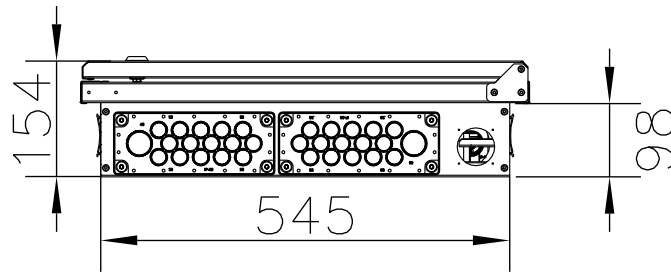

Lisävarusteet: [www.pok.fi](http://www.pok.fi)

Mittakaava: Jakelu järjestelmä: TN-S Osastointimuoto: 2-4

**POK Group**  
PRODUCTS | [www.pok.fi](http://www.pok.fi)

Un	230/400 V	fn	50 Hz	Name	OKK 1500PU/210
InA	-	Iw	<5 kA	Code	R10205
IP	30	Iak	<7,5kA	Type	POKM
EMC	A ja B	Uimp	4 kV	ID	
Sign	-	PG	XXXXXX-XX		

Kohde	Tiloojo
-------	---------

Suunn.	MM	/19.03.2015	Keskustunnus	R10205_OKK150
Tark.			Piirustusnumero	SÄH
Lehti	1/1			

S R P O N M L K J H G F E D C B A

Osastointimuoto: 2-4

Jakelu järjestelmä: TN-S

Mittakaava: