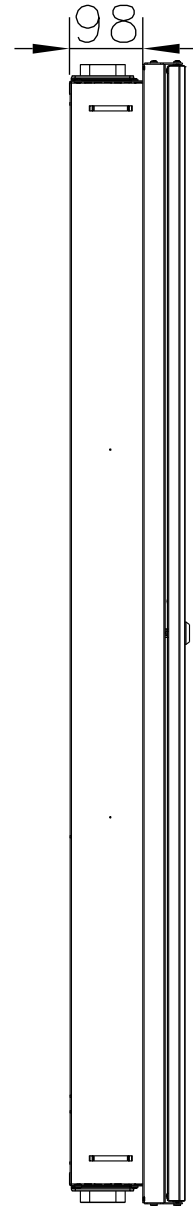

10 11 12 13 14 15 16 17 18 19 20 21 22 23 24 25 26 27 28 29 30 31 32 33 34 35 36 37

Ryhmäkeskus pinta FE OKK 1500PU

- OKK 1500
- Pinta- ja uppoasenteinen
- 210 moduulipaikkaa
- Värisävy RAL9010
- Koteloin pohja umpinaisen
- Toimitus sisältää läpivientilaput
- 4x oihiot / putkituslaippa

Lisävarusteet: [www.pok.fi](http://www.pok.fi)

Mittakaava: Jakelu järjestelmä: TN-S Osastointimuoto: 2-4

**POK Group**  
PRODUCTS | [www.pok.fi](http://www.pok.fi)

Un	230/400 V	fn	50 Hz	Name	OKK 1500PU/210
InA	-	Iw	<5 kA	Code	R10205
IP	30	Iak	<7,5kA	Type	POKM
EMC	A ja B	Uimp	4 kV	ID	
Sign	-	PG	XXXXXX-XX		

Kohde	Tiloojo
-------	---------

Suunn.	MM	/19.03.2015	Keskustunnus	R10205_OKK150
Tark.			Piirustusnumero	SÄH
Lehti	1/1			

S R P O N M L K J H G F E D C B A

Osastointimuoto: 2-4

Jakelu järjestelmä: TN-S

Mittakaava:

**POK Group**  
PRODUCTS | WWW.POK.FI

U <sub>n</sub> 230/400 V	f <sub>n</sub> 50 Hz	Name OKK 1500PU/210	
I <sub>nA</sub> - A	I <sub>cw</sub> <5 kA	Code R10205	Sign -
IP 30	I <sub>pk</sub> <7,5kA	Type POKM	PG XXXXX-XX
EMC A ja B	U <sub>imp</sub> 4 kV	ID	