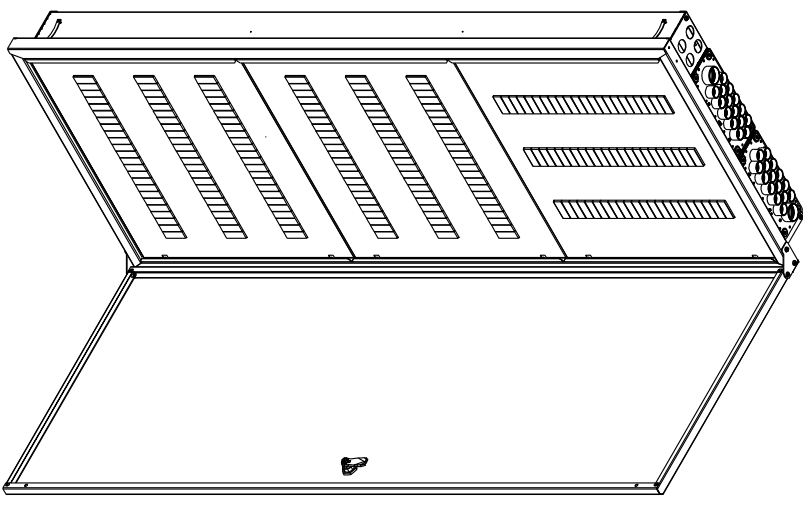

Ryhmäkeskus pinta FE OKK 1500PU

- OKK 1500
- Pinta- ja uppoasenteinen
- 210 moduulipaikkaa
- Värisävy RAL9010
- Koteloin pohja umpinaisen
- Toimitus sisältää läpivientilaput
- 4x oihiot / putkituslaippa

Lisävarusteet: www.pok.fi