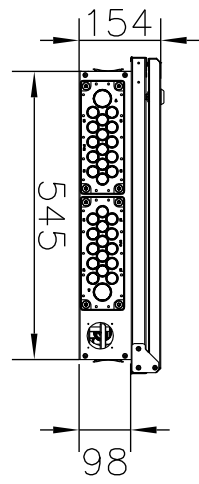

10 11 12 13 14 15 16 17 18 19 20 21 22 23 24 25 26 27 28 29 30 31 32 33 34 35 36 37