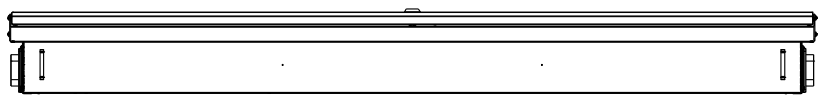

10 11 12 13 14 15 16 17 18 19 20 21 22 23 24 25 26 27 28 29 30 31 32 33 34 35 36 37

Ryhmäkeskus pinta FE OKK 1500PU

- OKK 1500
- Pinta- ja uppoasenteinen
- 210 moduulipaikkaa
- Värisävy RAL9010
- Koteloin pohja umpinaisen
- Toimitus sisältää läpivientilaput
- 4x oihiot / putkituslaippa