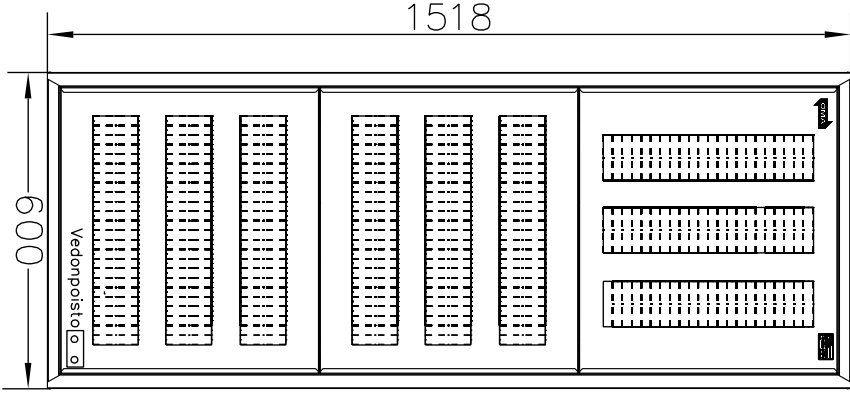

10 11 12 13 14 15 16 17 18 19 20 21 22 23 24 25 26 27 28 29 30 31 32 33 34 35 36 37

Ryhmäkeskus pinta FE OKK 1500PU

- OKK 1500
- Pinta- ja uppoasenteinen
- 210 moduulipaikkaa
- Värisävy RAL9010
- Koteloin pohja umpinaisen
- Toimitus sisältää läpivientilaput
- 4x oihiot / putkituslaippa

Lisävarusteet: [www.pok.fi](http://www.pok.fi)

Mittakaava: Jakelu järjestelmä: TN-S Osastointimuoto: 2-4

**POK Group**  
PRODUCTS | [www.pok.fi](http://www.pok.fi)

Un	230/400 V	fn	50 Hz	Name	OKK 1500PU/210
InA	-	Iw	<5 kA	Code	R10205
IP	30	Iak	<7,5kA	Type	POKM
EMC	A ja B	Uimp	4 kV	ID	
Sign	-	PG	XXXXXX-XX		

Kohde	Tiloojo
-------	---------

Suunn.	MM	/19.03.2015	Keskustunnus	R10205_OKK150
Tark.			Piirustusnumero	SÄH
Lehti	1/1			

S R P O N M L K J H G F E D C B A

Osastointimuoto: 2-4

Jakelu järjestelmä: TN-S

Mittakaava: