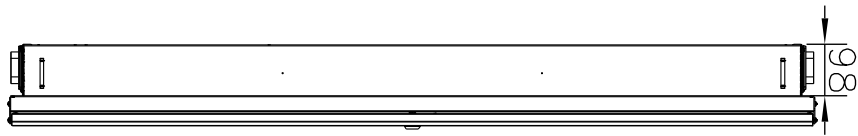

10 11 12 13 14 15 16 17 18 19 20 21 22 23 24 25 26 27 28 29 30 31 32 33 34 35 36 37