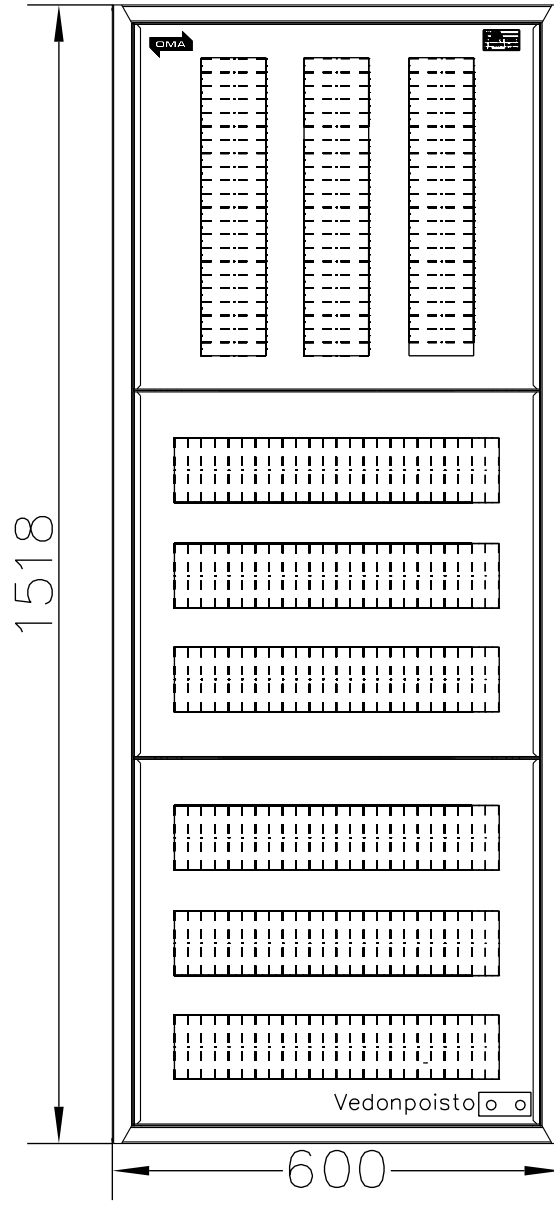

10 11 12 13 14 15 16 17 18 19 20 21 22 23 24 25 26 27 28 29 30 31 32 33 34 35 36 37

Ryhmäkeskus pinta FE OKK 1500PU

- OKK 1500
- Pinta- ja uppoasenteinen
- 210 moduulipaikkaa
- Värisävy RAL9010
- Koteloin pohja umpinaisen
- Toimitus sisältää läpivientilaput
- 4x oihiot / putkituslaippa

Lisävarusteet: [www.pok.fi](http://www.pok.fi)

Mittakaava: Jakelu järjestelmä: TN-S Osastointimuoto: 2-4

**POK Group**  
PRODUCTS | [www.pok.fi](http://www.pok.fi)

Un	230/400 V	fn	50 Hz	Name	OKK 1500PU/210
InA	-	Iw	<5 kA	Code	R10205
IP	30	Iak	<7,5kA	Type	POKM
EMC	A ja B	Uimp	4 kV	ID	
Sign	-	PG	XXXXXX-XX		

Kohde	Tiloojo
-------	---------

Suunn.	MM	/19.03.2015	Keskustunnus	R10205_OKK150
Tark.			Piirustusnumero	SÄH
Lehti	1/1			

S R P O N M L K J H G F E D C B A

Osastointimuoto: 2-4

Jakelu järjestelmä: TN-S

Mittakaava: