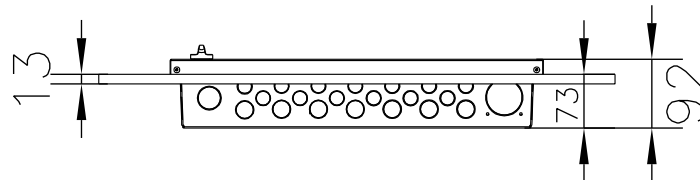

Suunn. /14.01.2015	Keskustunnus
Tark.	Piirustusnumero
Lehti 1/1	SÄH

Tilousnumero

Osastointimuoto: 2-4

Jakelu järjestelmä: TN-S

Mittakaava:

POK Group
PRODUCTS | WWW.POK.FI

U _n 230/400 V	f _n 50 Hz	Name ITP840U/42/0,24	
I _{nA} A	I _{cw} <5 kA	Code R10228	Sign -
IP 20	I _{pk} <7,5kA	Type POKM	PG XXXXX-XX
EMC A ja B	U _{imp} 4 kV	ID	