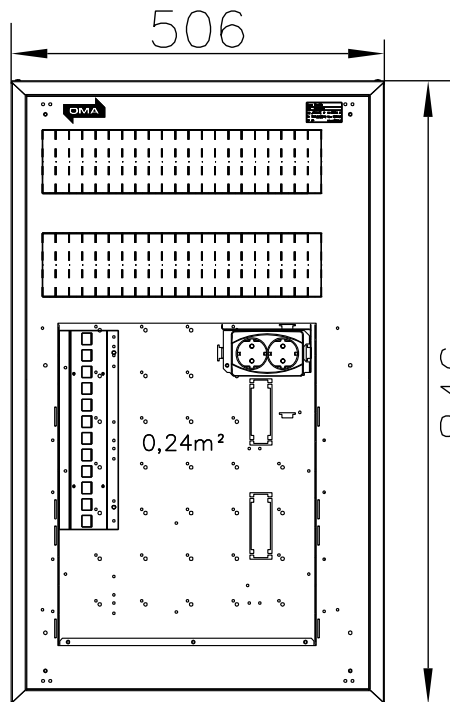

Ryhmäkeskus data uppo FE ITP840U/0,24m2

- ITP840/42/0,24
- M65 määrättyksen mukainen datakeskus
- Uppo-asetteinen
- Matalaan seinärakenteeseen
- 42 moduulipaikkaa
- Värisävy RAL9010
- Ovi varustettu salvilla
- Upotuskaukalon läpiviennit
 - 50mm 2kpl
 - 32mm 6kpl
 - 25mm 16kpl
 - 20mm 66kpl

Lisävarusteet: www.pok.fi

POK Group
PRODUCTS | www.pok.fi

Un 230/400 V	fn 50 Hz	Name ITP840U/42/0,24
Ira A	Iw <5 kA	Code R10228
IP 20	Ipk <7,5kA	Type POKM
EMC A ja B	Uimp 4 kV	ID
	Sign -	PG XXXXX-XX

Kohde	Tiloojo
-------	---------

Suunn. /14.01.2015	Keskustunnus
Tark.	Piirustusnumero
Lehti 1/1	SÄH

Tilousnumero

Osastointimuoto: 2-4

Jakelu järjestelmä: TN-S

Mittakaava:

POK Group
PRODUCTS | WWW.POK.FI

U _n 230/400 V	f _n 50 Hz	Name ITP840U/42/0,24	
I _{nA} A	I _{cw} <5 kA	Code R10228	Sign -
IP 20	I _{pk} <7,5kA	Type POKM	PG XXXXX-XX
EMC A ja B	U _{imp} 4 kV	ID	