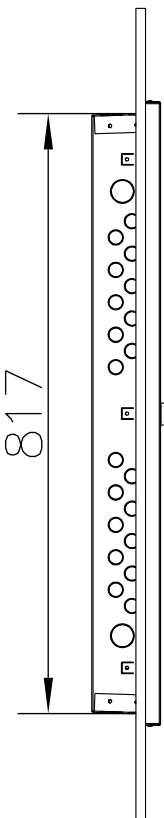

Ryhmäkeskus data uppo FE ITP840U/0,24m2

- ITP840/42/0,24
- M65 määrättyksen mukainen datakeskus
- Uppo-asetteinen
- Matalaan seinärakenteeseen
- 42 moduulipaikkaa
- Värisävy RAL9010
- Ovi varustettu salvilla
- Upotuskaukalon läpiviennit
 - 50mm 2kpl
 - 32mm 6kpl
 - 25mm 16kpl
 - 20mm 66kpl

Lisävarusteet: www.pok.fi

POK Group
PRODUCTS | www.pok.fi

Un 230/400 V	fn 50 Hz	Name ITP840U/42/0,24
Ira A	Iw <5 kA	Code R10228
IP 20	Ipk <7,5kA	Type POKM
EMC A ja B	Uimp 4 kV	ID
	Sign -	PG XXXXX-XX

Kohde	Tiloojo
-------	---------

Suunn. /14.01.2015	Keskustunnus
Tark.	Piirustusnumero
Lehti 1/1	SÄH

Tilousnumero

Osastointimuoto: 2-4

Jakelu järjestelmä: TN-S

Mittakaava:

POK Group
PRODUCTS | WWW.POK.FI

U _n 230/400 V	f _n 50 Hz	Name ITP840U/42/0,24	
I _{nA} A	I _{cw} <5 kA	Code R10228	Sign -
IP 20	I _{pk} <7,5kA	Type POKM	PG XXXXX-XX
EMC A ja B	U _{imp} 4 kV	ID	