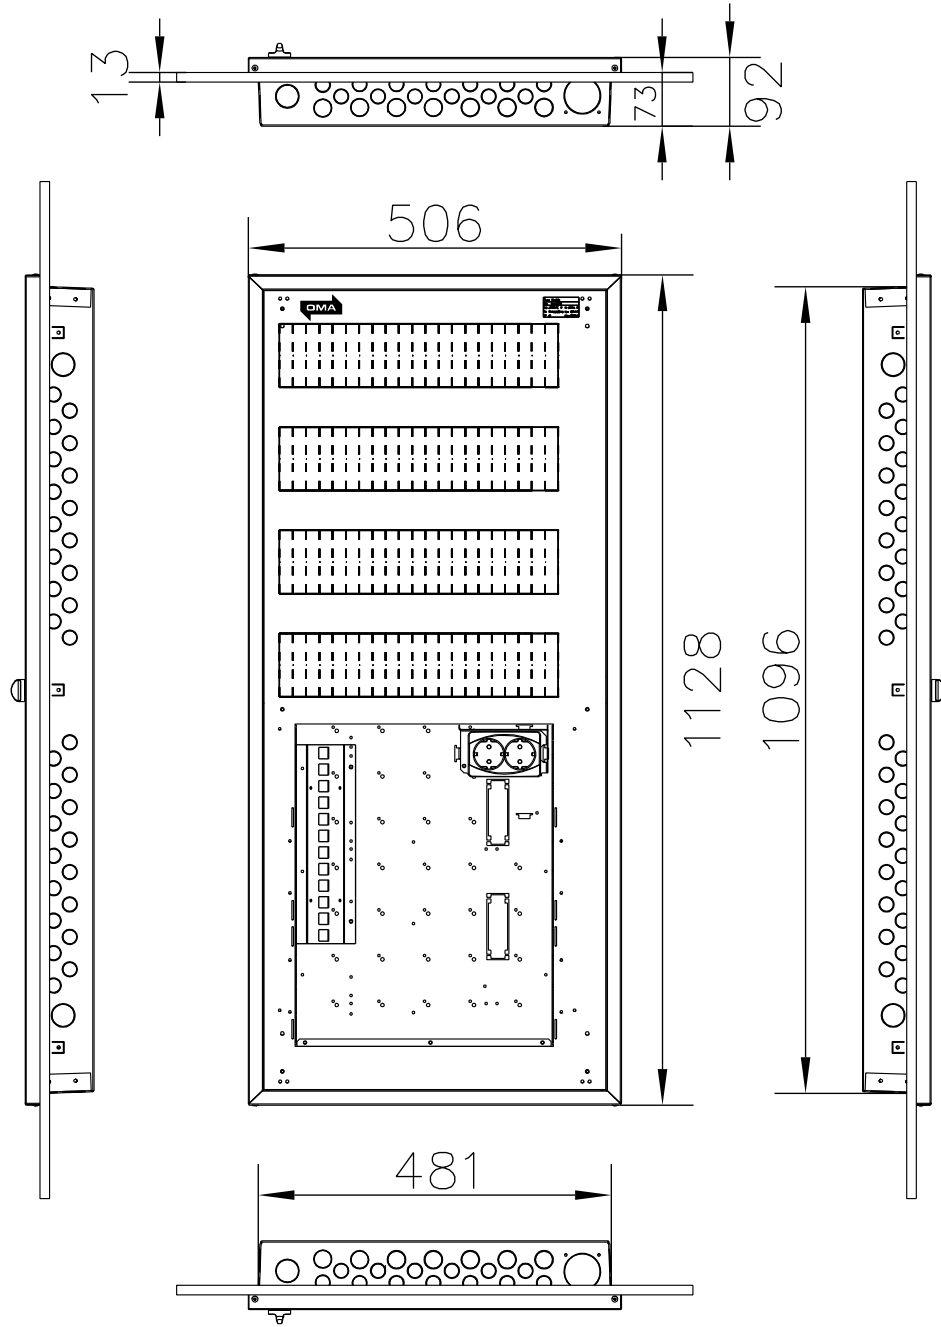

Ryhmäkeskus data uppo FE ITP1120U/0,24M2

- ITP1120/84/0,24
- M65 määrökyksen mukainen datakeskus
- Uppo-asetteinen
- Matalaan seinärakenteeseen
- 84 moduulipaikkaa
- Värisävy RAL9010
- Ovi varustettu salvalla
- Upotuskaukalon läpiviennit
 - 50mm 2kpl
 - 32mm 6kpl
 - 25mm 14kpl
 - 20mm 90kpl

Suunn.	Keskustunnus
Tark.	Piirustusnumero
Lehti 1/1	SÄH

Tilousnumero

Nimelliseristysjännite: $U_i=U_e$

Osastointimuoto: 2-4

Jakelu järjestelmä: TN-S

OMA

POK Group
PRODUCTS | WWW.POK.FI

Ue 230/400 V	fn 50 Hz	Name ITP1120U/84/0,24	
In A	Icw <5 kA	Code R10230	Sign
IP 20	Ipk <7,5kA	Type POKM	PG XXXXX-XX
EMC A ja B	Uimp 4 kV	ID	