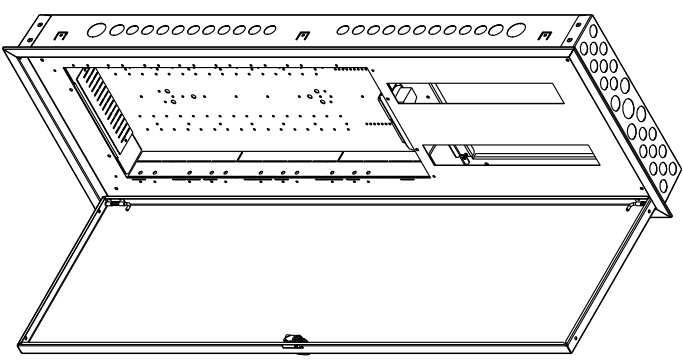

Ryhmäkeskus data uppo FE ITK1120U/36/0,24

- ITK1120U/36/0,24
- Uppo-asenteinen
- 36 moduulipaikkaa
- M65/2015 määrätysten mukainen datakeskus
- Värisävy RAL9010
- Ovi varustettu salvalla
- Upotuskaukalon läpiviennit
  - 32mm 6kpl
  - 25mm 12kpl
  - 20mm 76kpl

Lisävarusteet: www.pok.fi