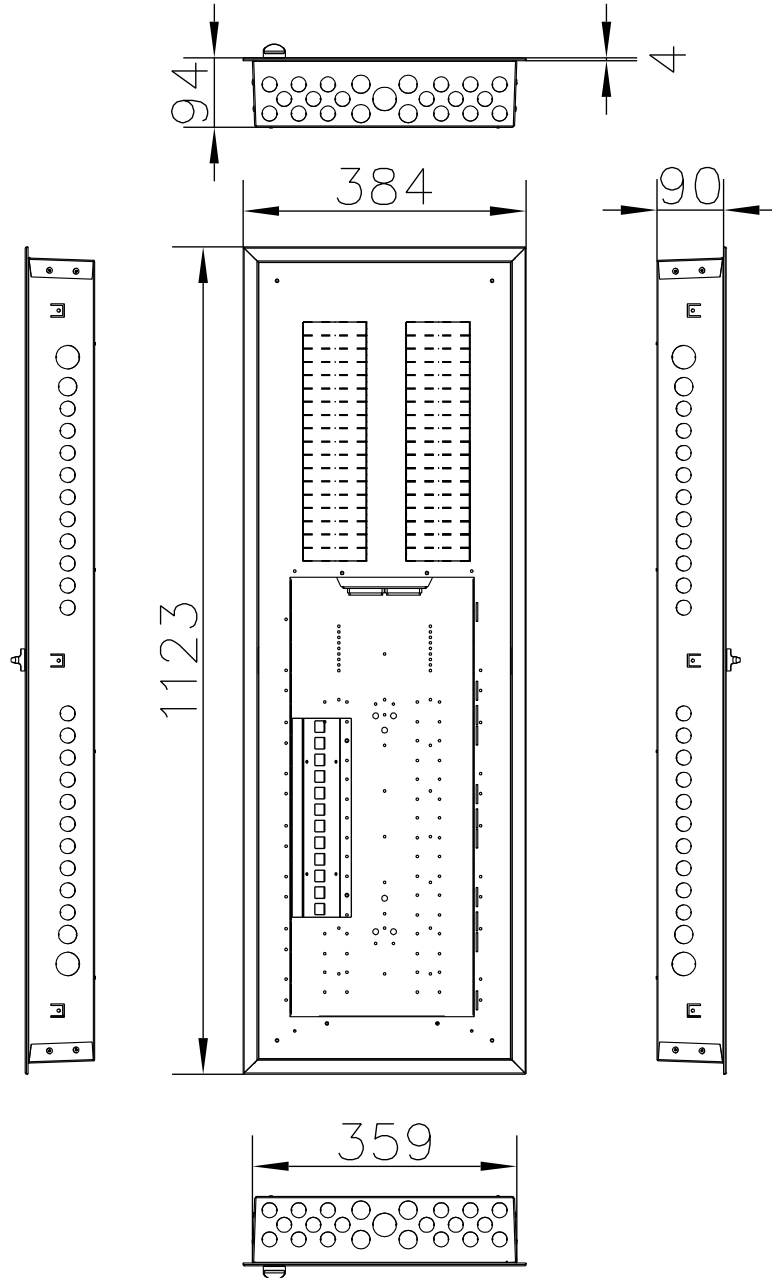

Ryhmäkeskus data uppo FE ITK1120U/36/0,24

- ITK1120U/36/0,24
- Uppo-asenteinen
- 36 moduulipaikkaa
- M65/2015 määrätysten mukainen datakeskus
- Värisävy RAL9010
- Ovi varustettu salvalla
- Upotuskaukalon läpiviennit
  - 32mm 6kpl
  - 25mm 12kpl
  - 20mm 76kpl

Kohde	Tiloojo
-------	---------

Suunn. /21.04.2016	Keakustunnus	Tilousnumero
Tark. /	Piirustusnumero	
Lehti 1/1	<b>SÄH</b>	

Osastointimuoto: 2-4

Jakelu järjestelmä: TN-S

Mittakaava:

**POK Group**  
PRODUCTS | WWW.POK.FI

U <sub>n</sub> 230/400 V	f <sub>n</sub> 50 Hz	Name ITK1120U/36/0,24/90mm	
I <sub>nA</sub> A	I <sub>cw</sub> <5 kA	Code R10243	Sign -
IP 20	I <sub>pk</sub> <7,5kA	Type POKM	PG XXXXX-XX
EMC A ja B	U <sub>imp</sub> 4 kV	ID	