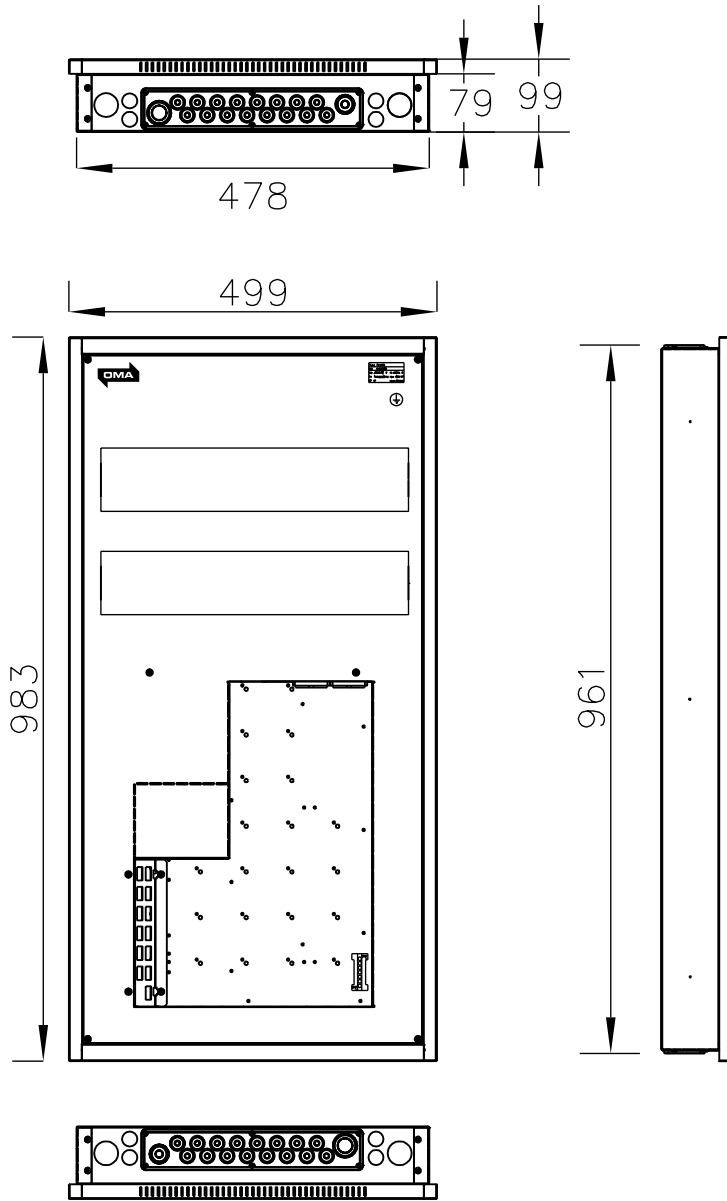

Kohde	Suunn./24.5.2019	Keskustunnus	Tilinumero
Tilaaja	Tark.	Piirustusnumero	R10268_ITP980
	Lehti 1/1	SÄH	

S R P O N M L K J H G F E D C B A

Osastointimuoto: 2-4

Jakelu järjestelmä: TN-S

Mittakaava:

POK Group
PRODUCTS | WWW.POK.FI